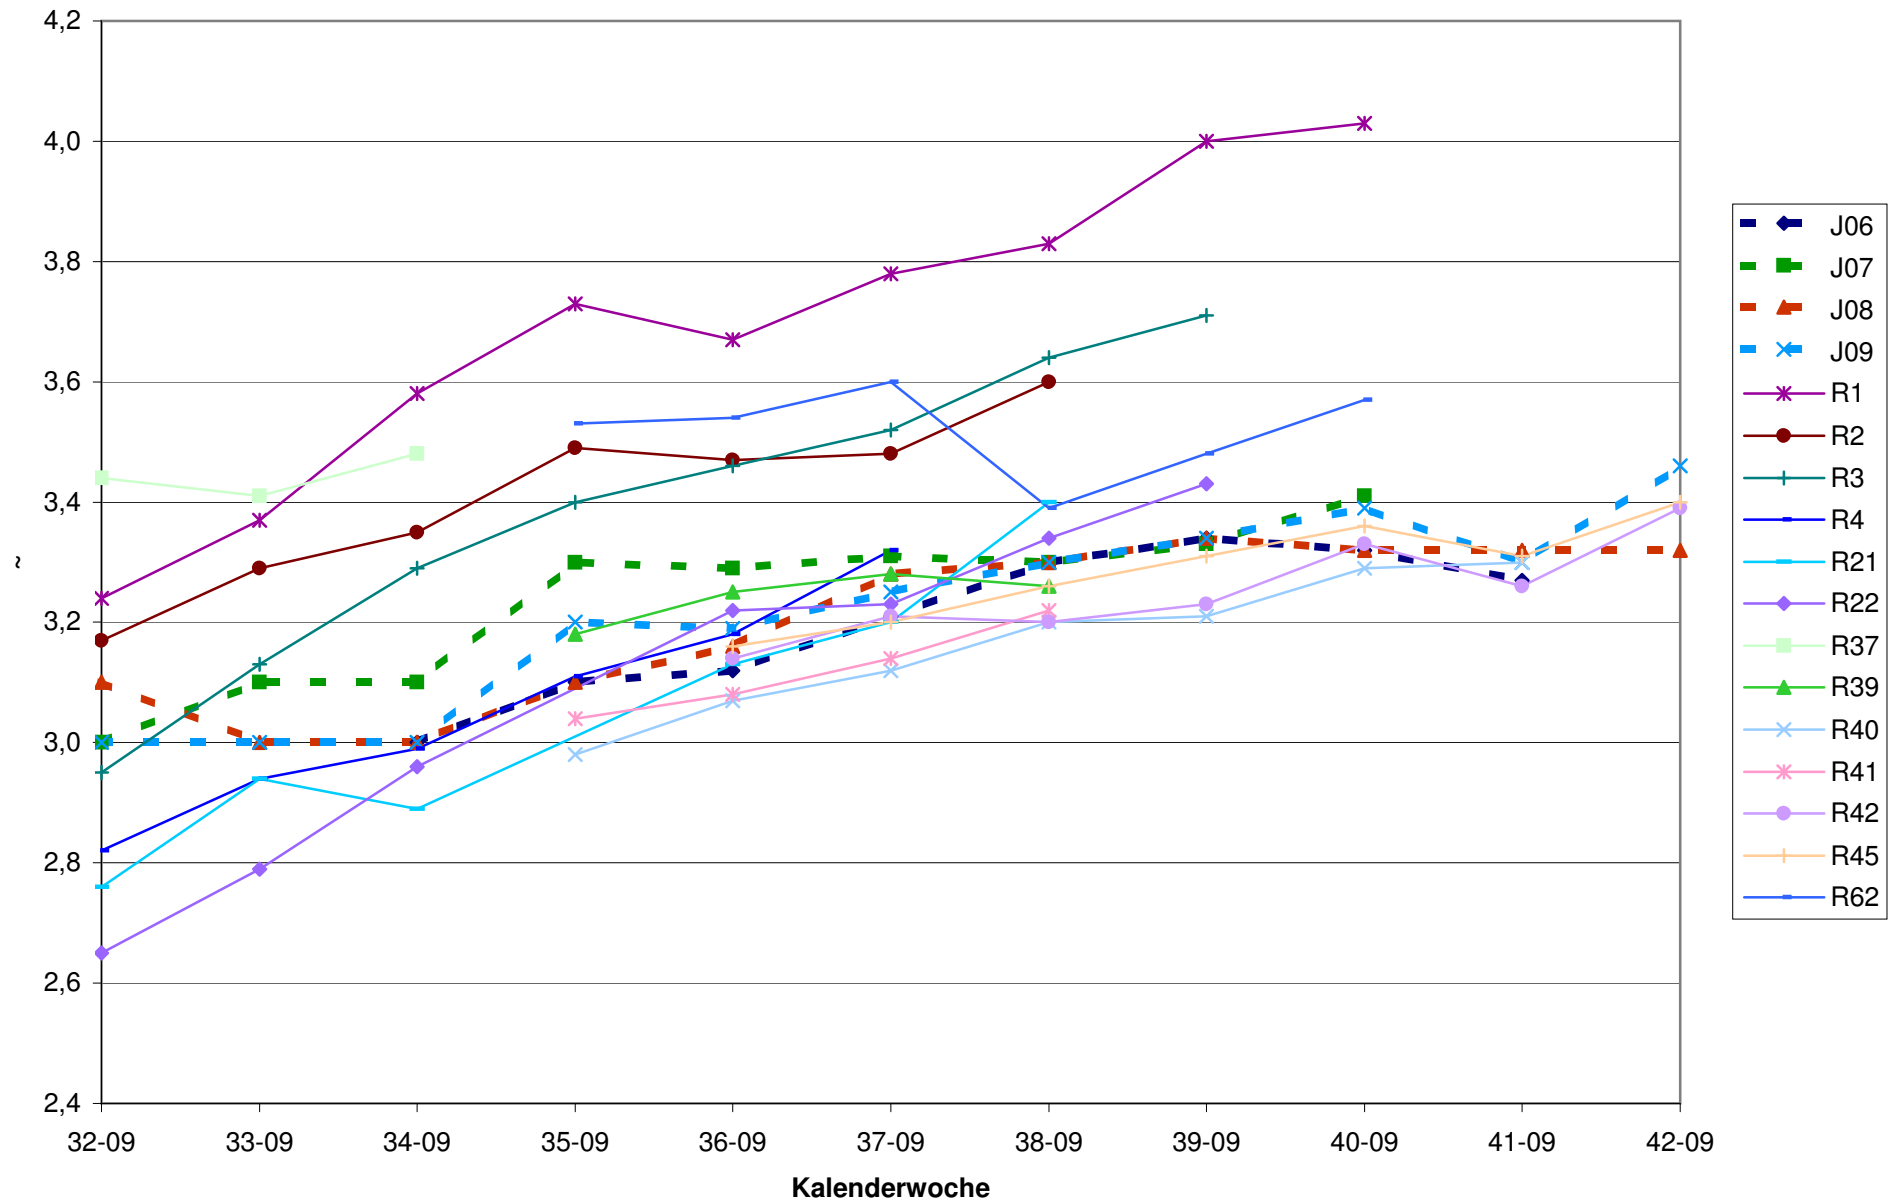

KMW für Bgld

KMW für NÖ

KMW für Wien

titr. Säure für Bgld

titr. Säure für NÖ

titr. Säure für Wien

pH für Bgld

pH für NÖ

pH für Wien

WS für Bgld

WS für NÖ

WS für Wien

ÄS für Bgld

ÄS für NÖ

ÄS für Wien

N (OPA NAC) für Bgld