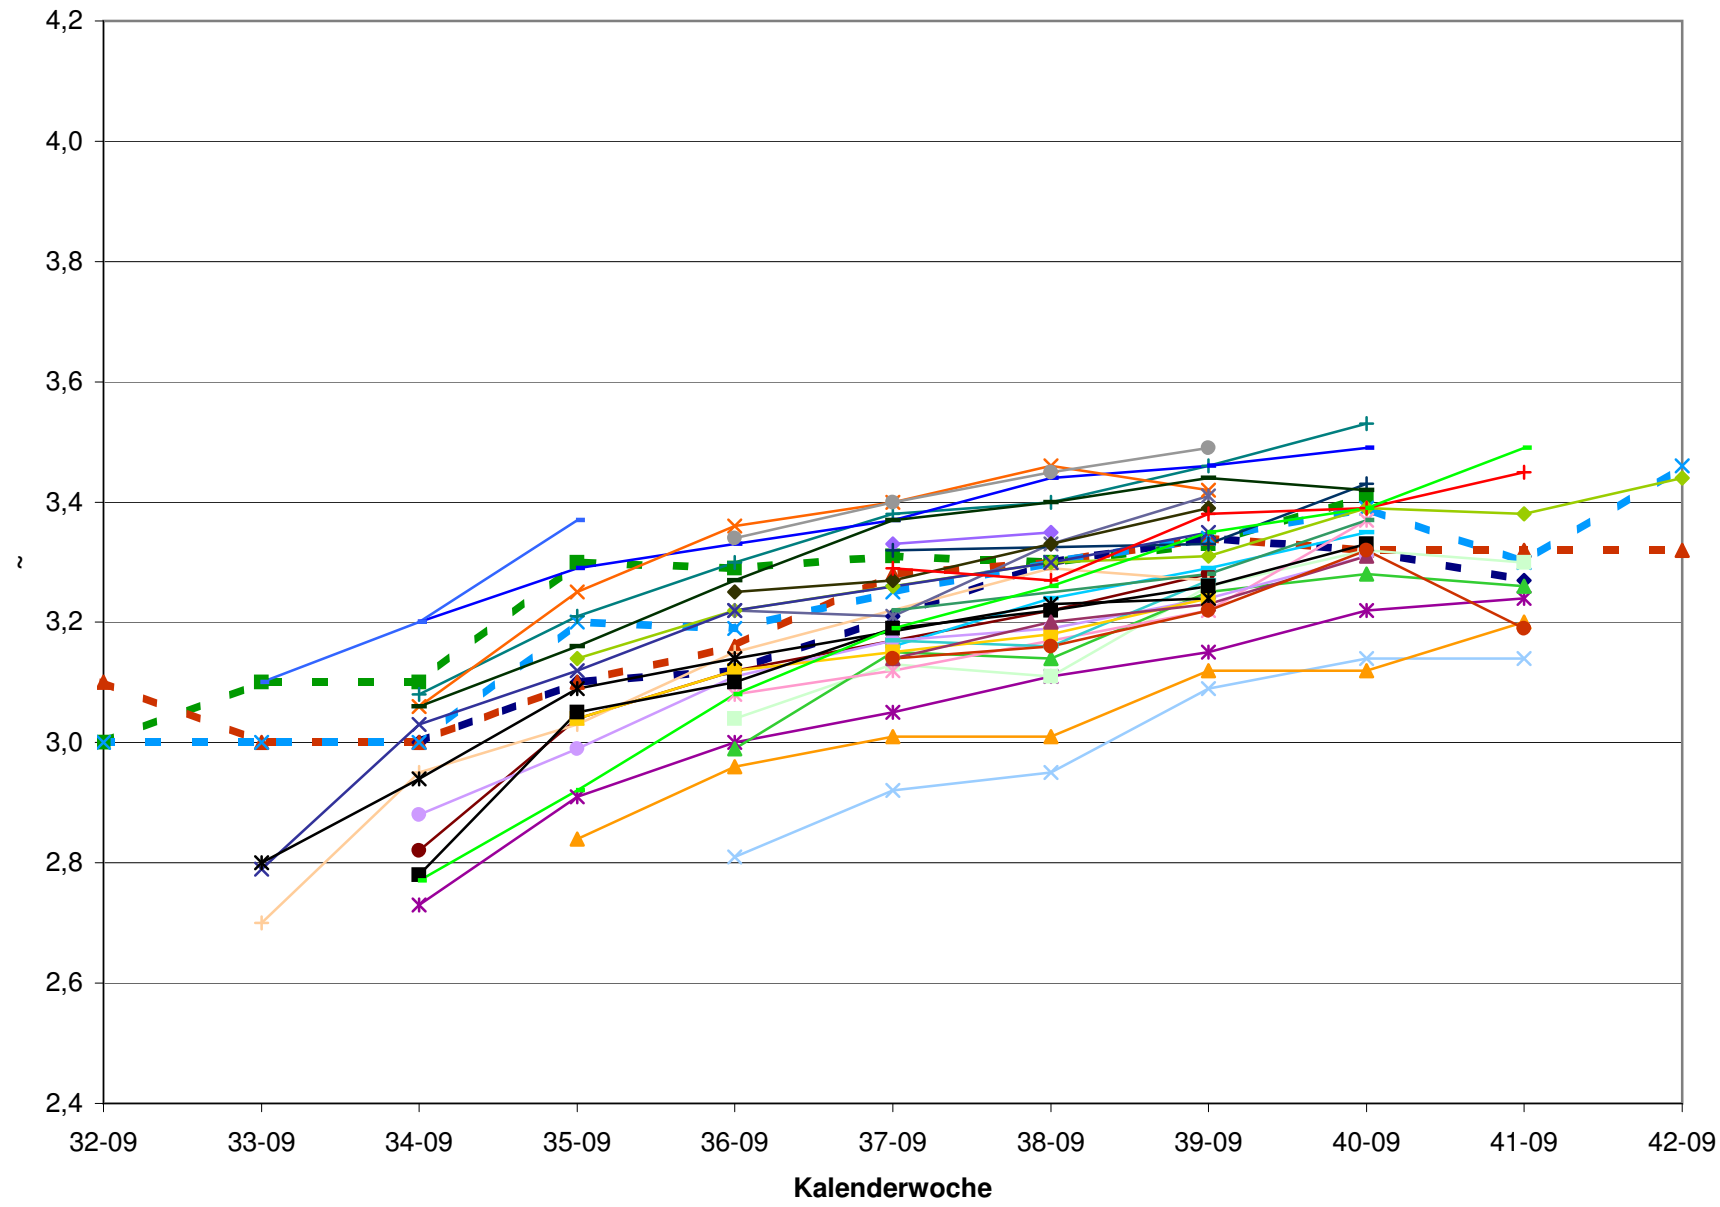

KMW für Bgld

KMW für NÖ

KMW für Wien

titr. Säure für Bgld

titr. Säure für NÖ

titr. Säure für Wien

pH für Bgld

pH für NÖ

pH für Wien

WS für Bgld

WS für NÖ

WS für Wien

ÄS für Bgld

ÄS für NÖ

ÄS für Wien

N (OPA NAC) für Bgld