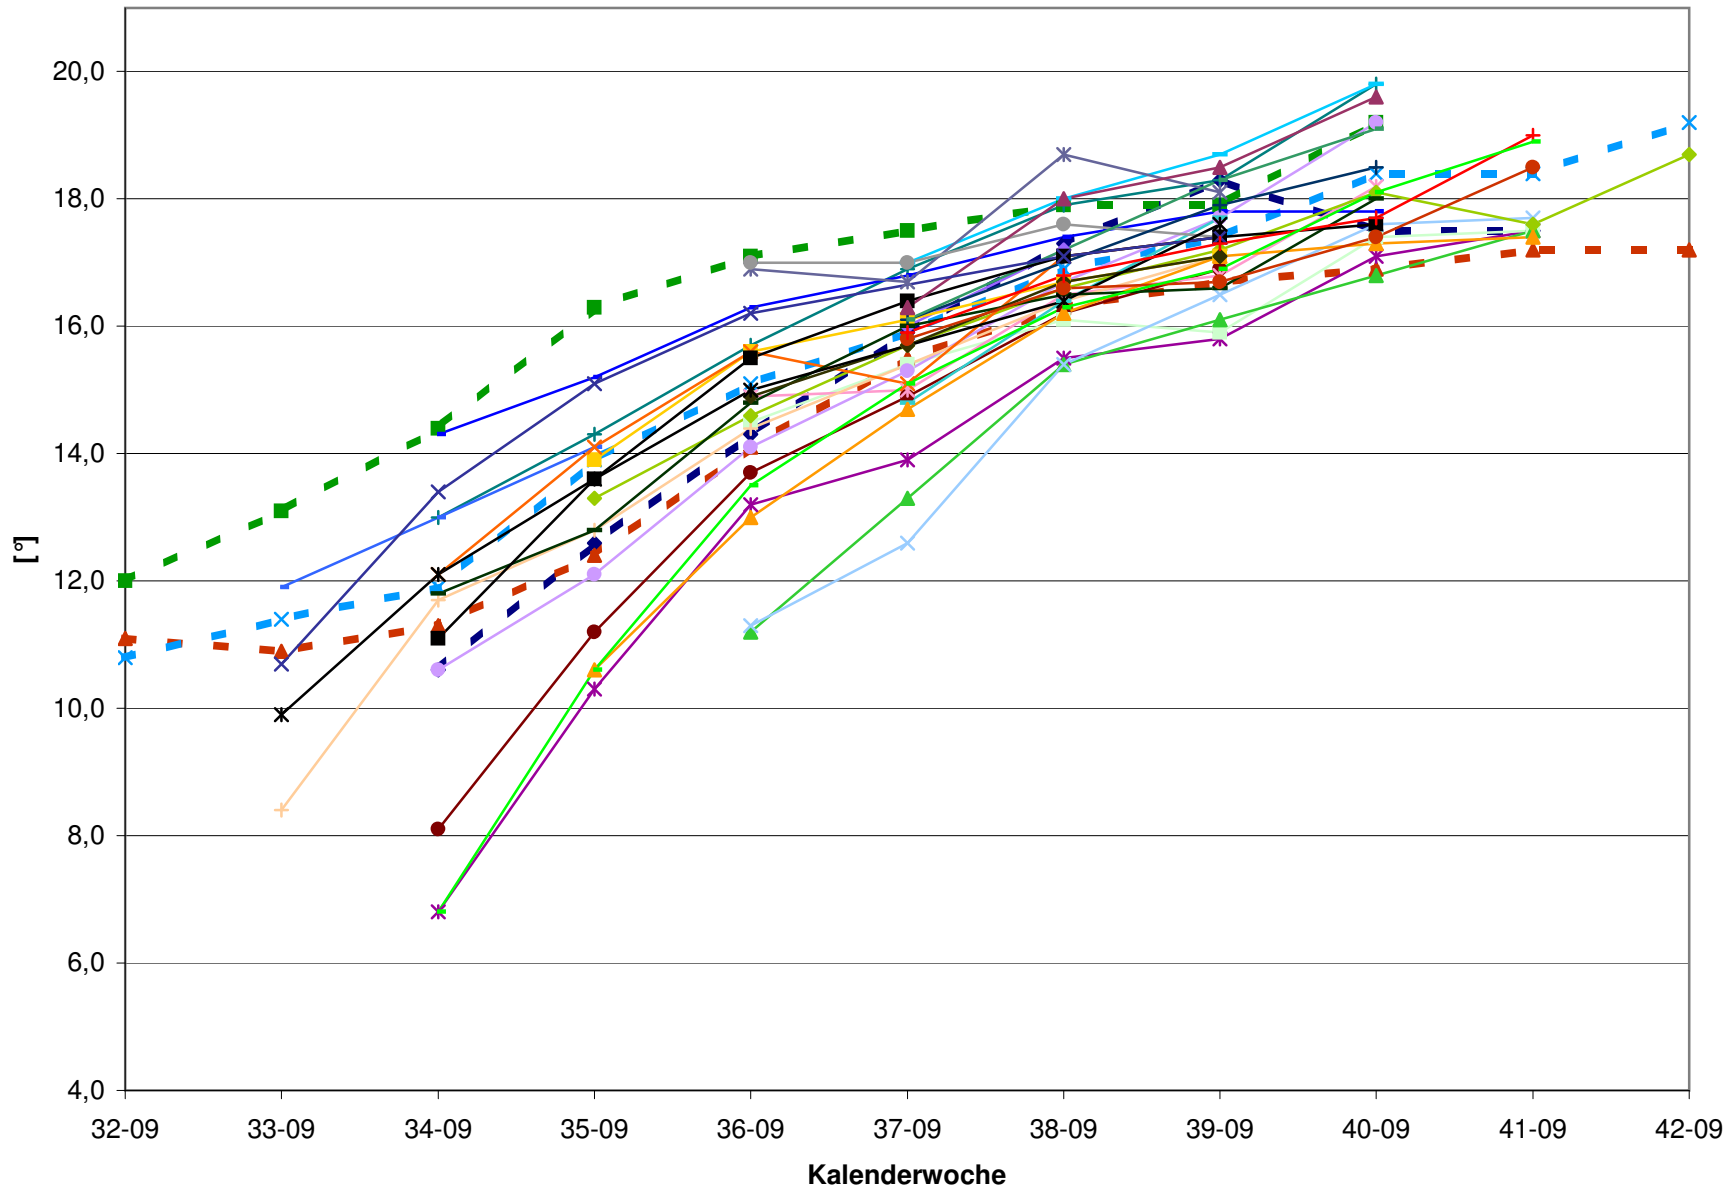

KMW für Bgld

KMW für NÖ

KMW für Wien

titr. Säure für Bgld

titr. Säure für NÖ

titr. Säure für Wien

pH für Bgld

pH für NÖ

pH für Wien

WS für Bgld

WS für NÖ

WS für Wien

ÄS für Bgld

ÄS für NÖ

ÄS für Wien

N (OPA NAC) für Bgld