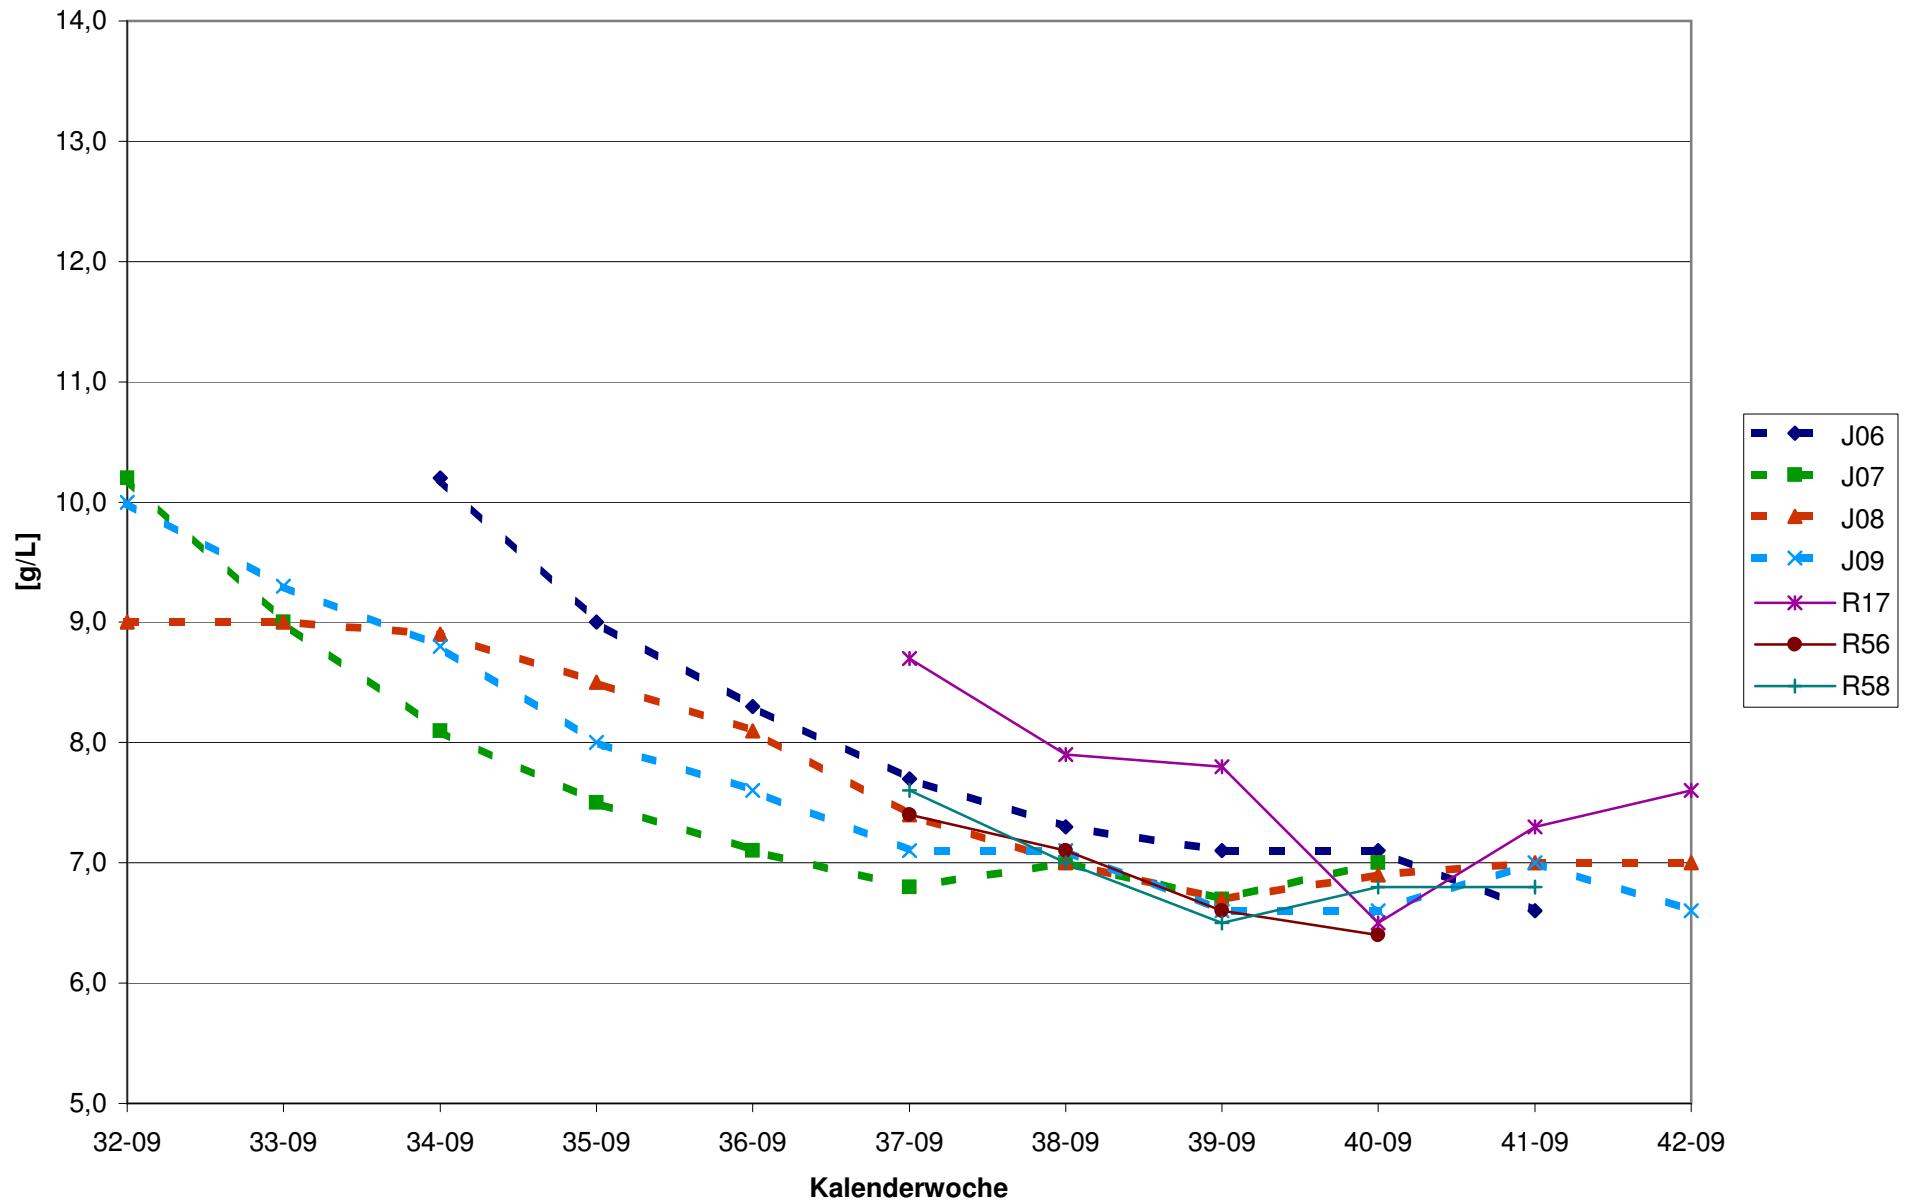

KMW für Bgld

KMW für NÖ

KMW für Wien

titr. Säure für Bgld

titr. Säure für NÖ

titr. Säure für Wien

pH für Bgld

pH für NÖ

pH für Wien

WS für Bgld

WS für NÖ

WS für Wien

ÄS für Bgld

ÄS für NÖ

ÄS für Wien

N (OPA NAC) für Bgld