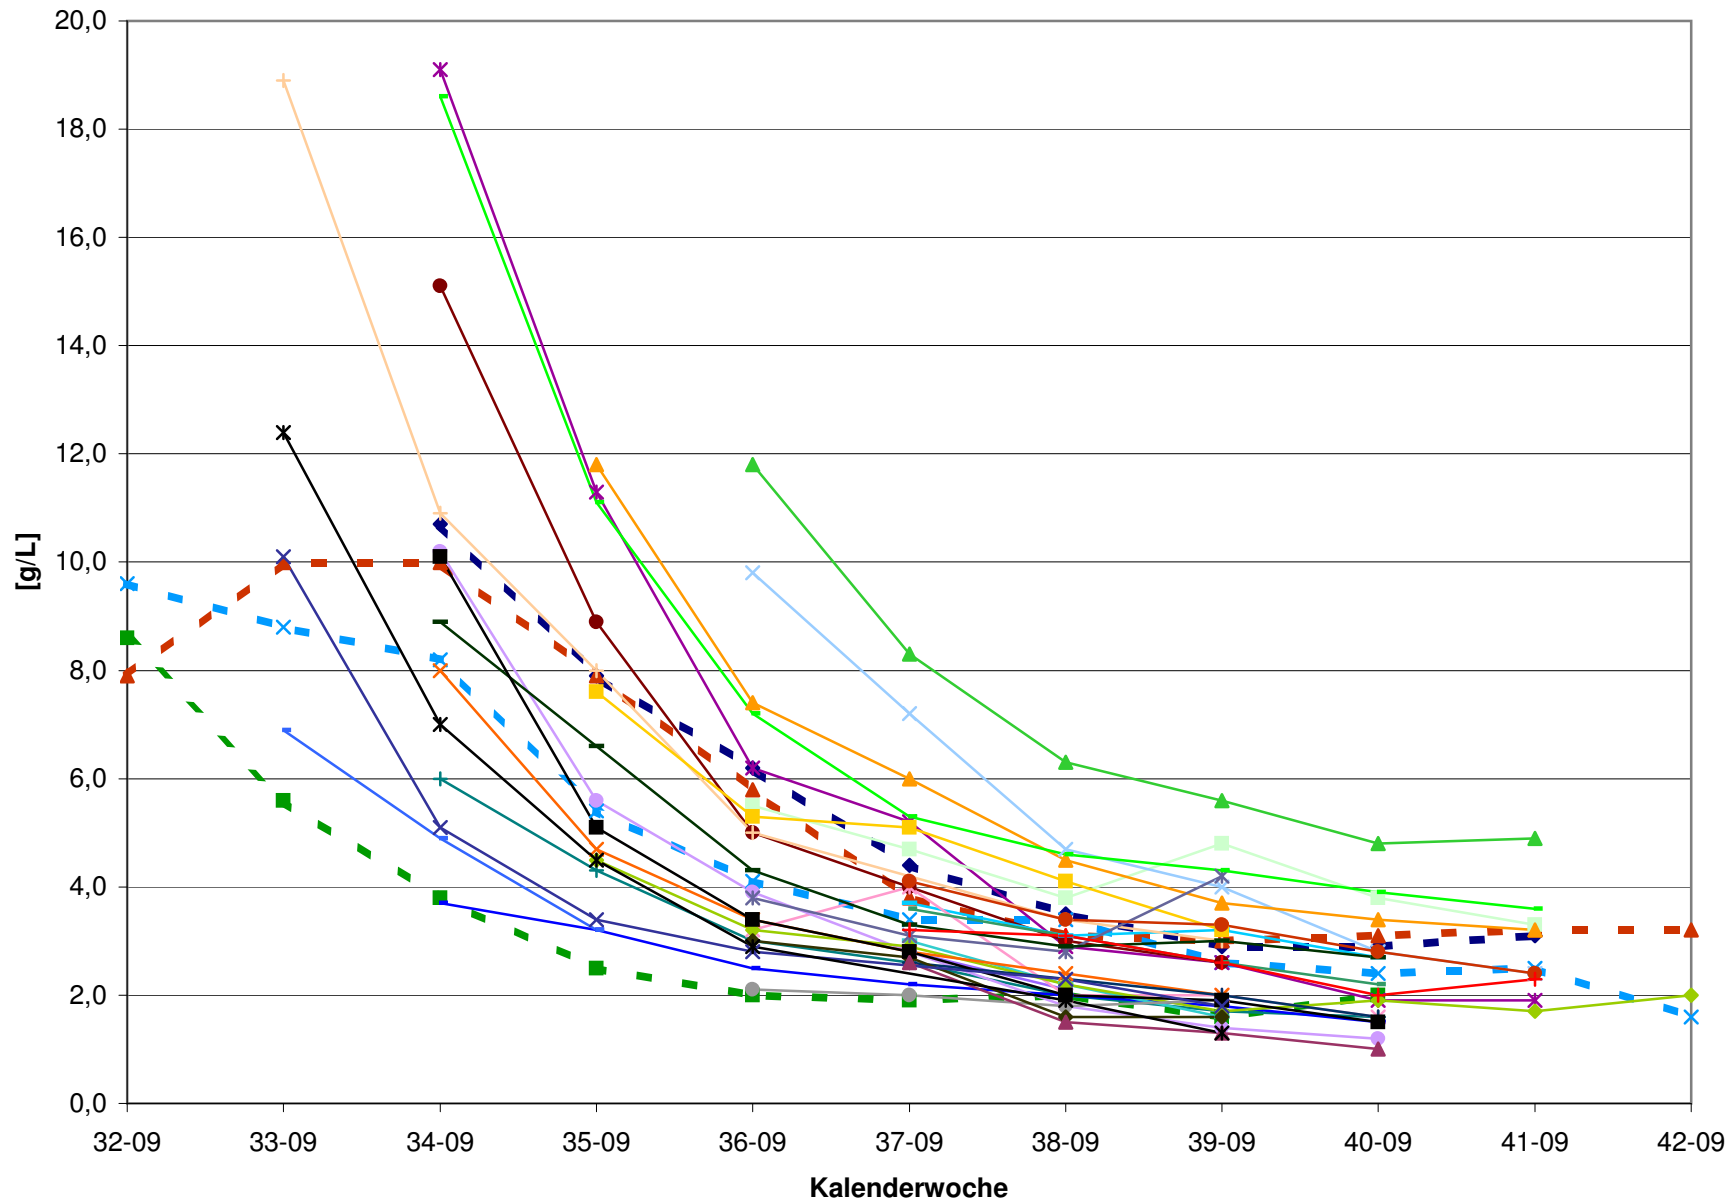

KMW für Bgld

KMW für NÖ

KMW für Wien

titr. Säure für Bgld

titr. Säure für NÖ

titr. Säure für Wien

pH für Bgld

pH für NÖ

pH für Wien

WS für Bgld

WS für NÖ

WS für Wien

ÄS für Bgld

ÄS für NÖ

ÄS für Wien

N (OPA NAC) für Bgld