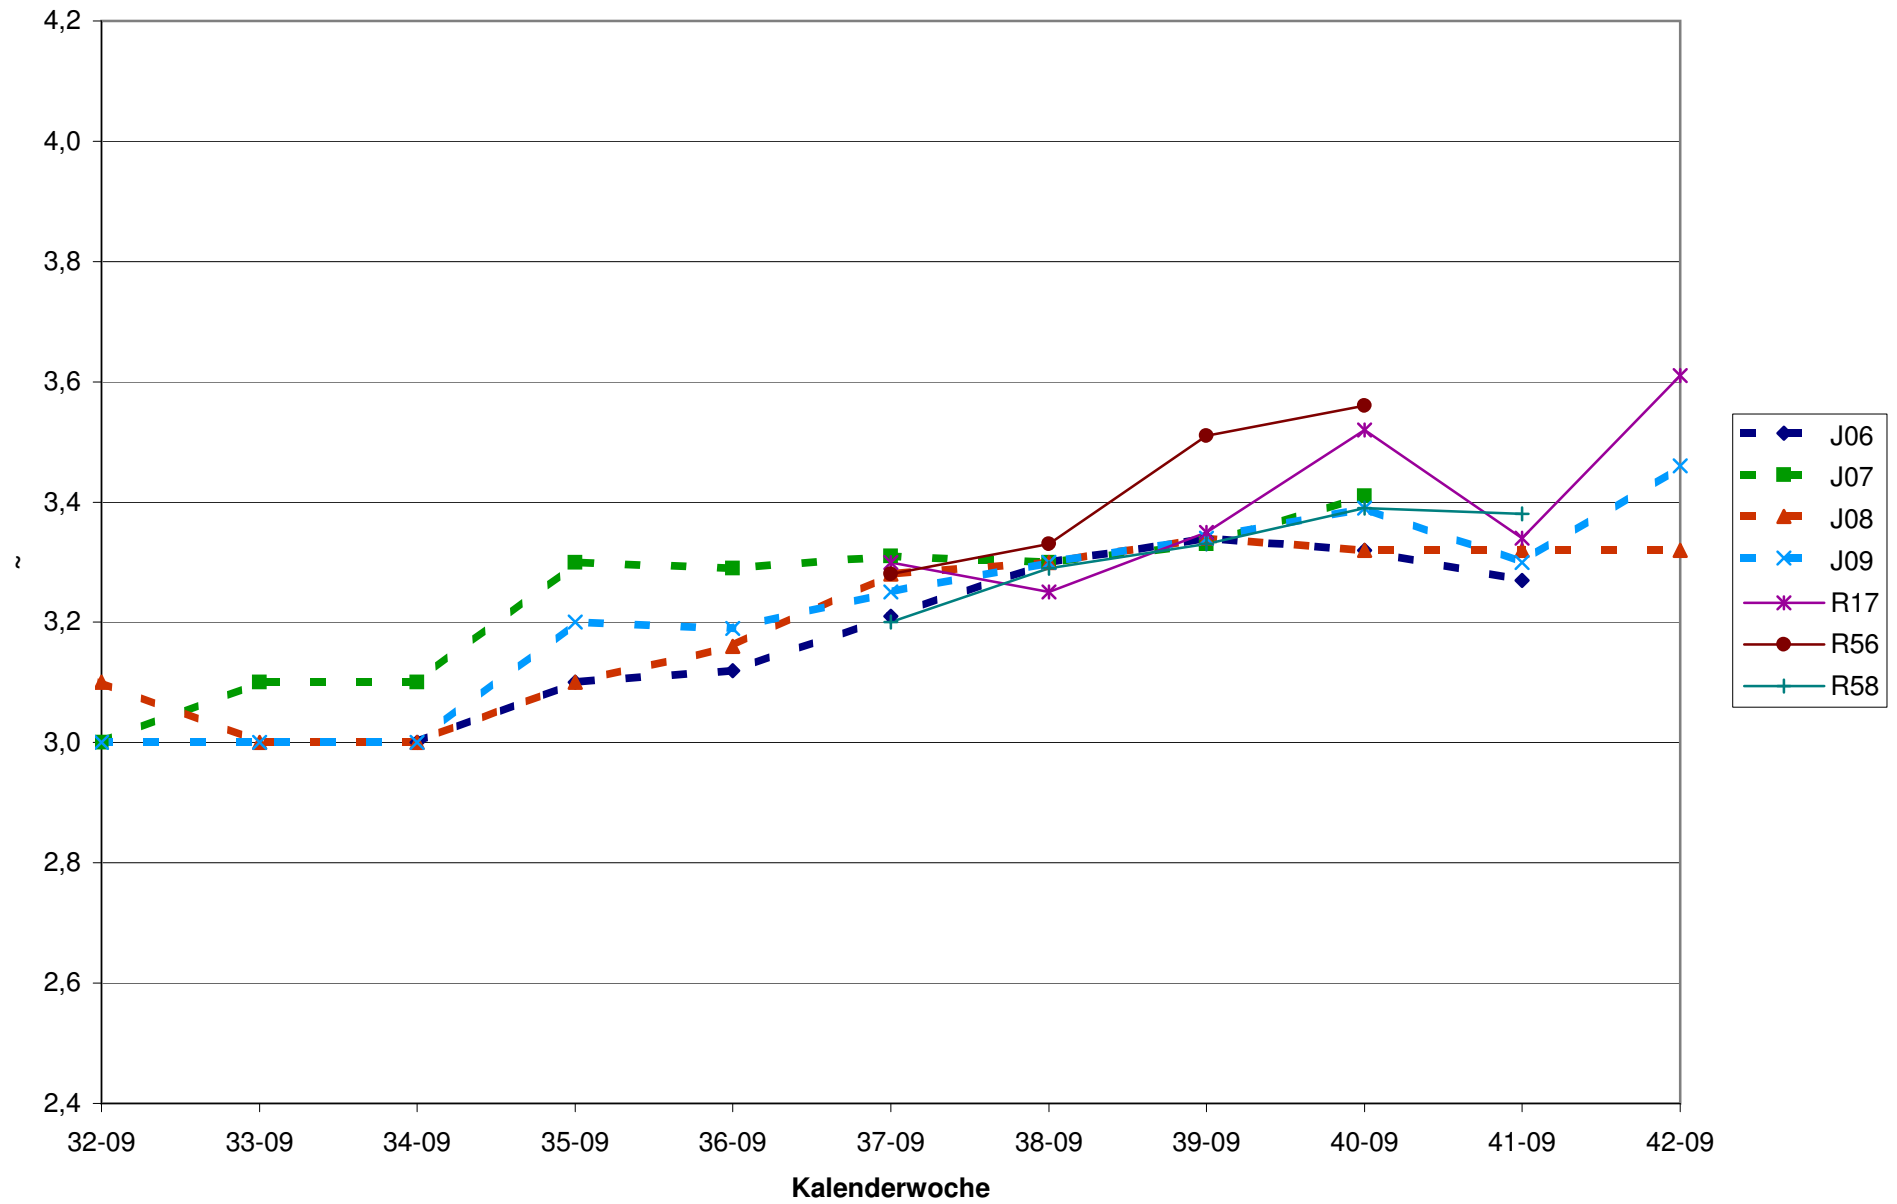

KMW für Bgld

KMW für NÖ

KMW für Wien

titr. Säure für Bgld

titr. Säure für NÖ

titr. Säure für Wien

pH für Bgld

pH für NÖ

pH für Wien

WS für Bgld

WS für NÖ

WS für Wien

ÄS für Bgld

ÄS für NÖ

ÄS für Wien

N (OPA NAC) für Bgld