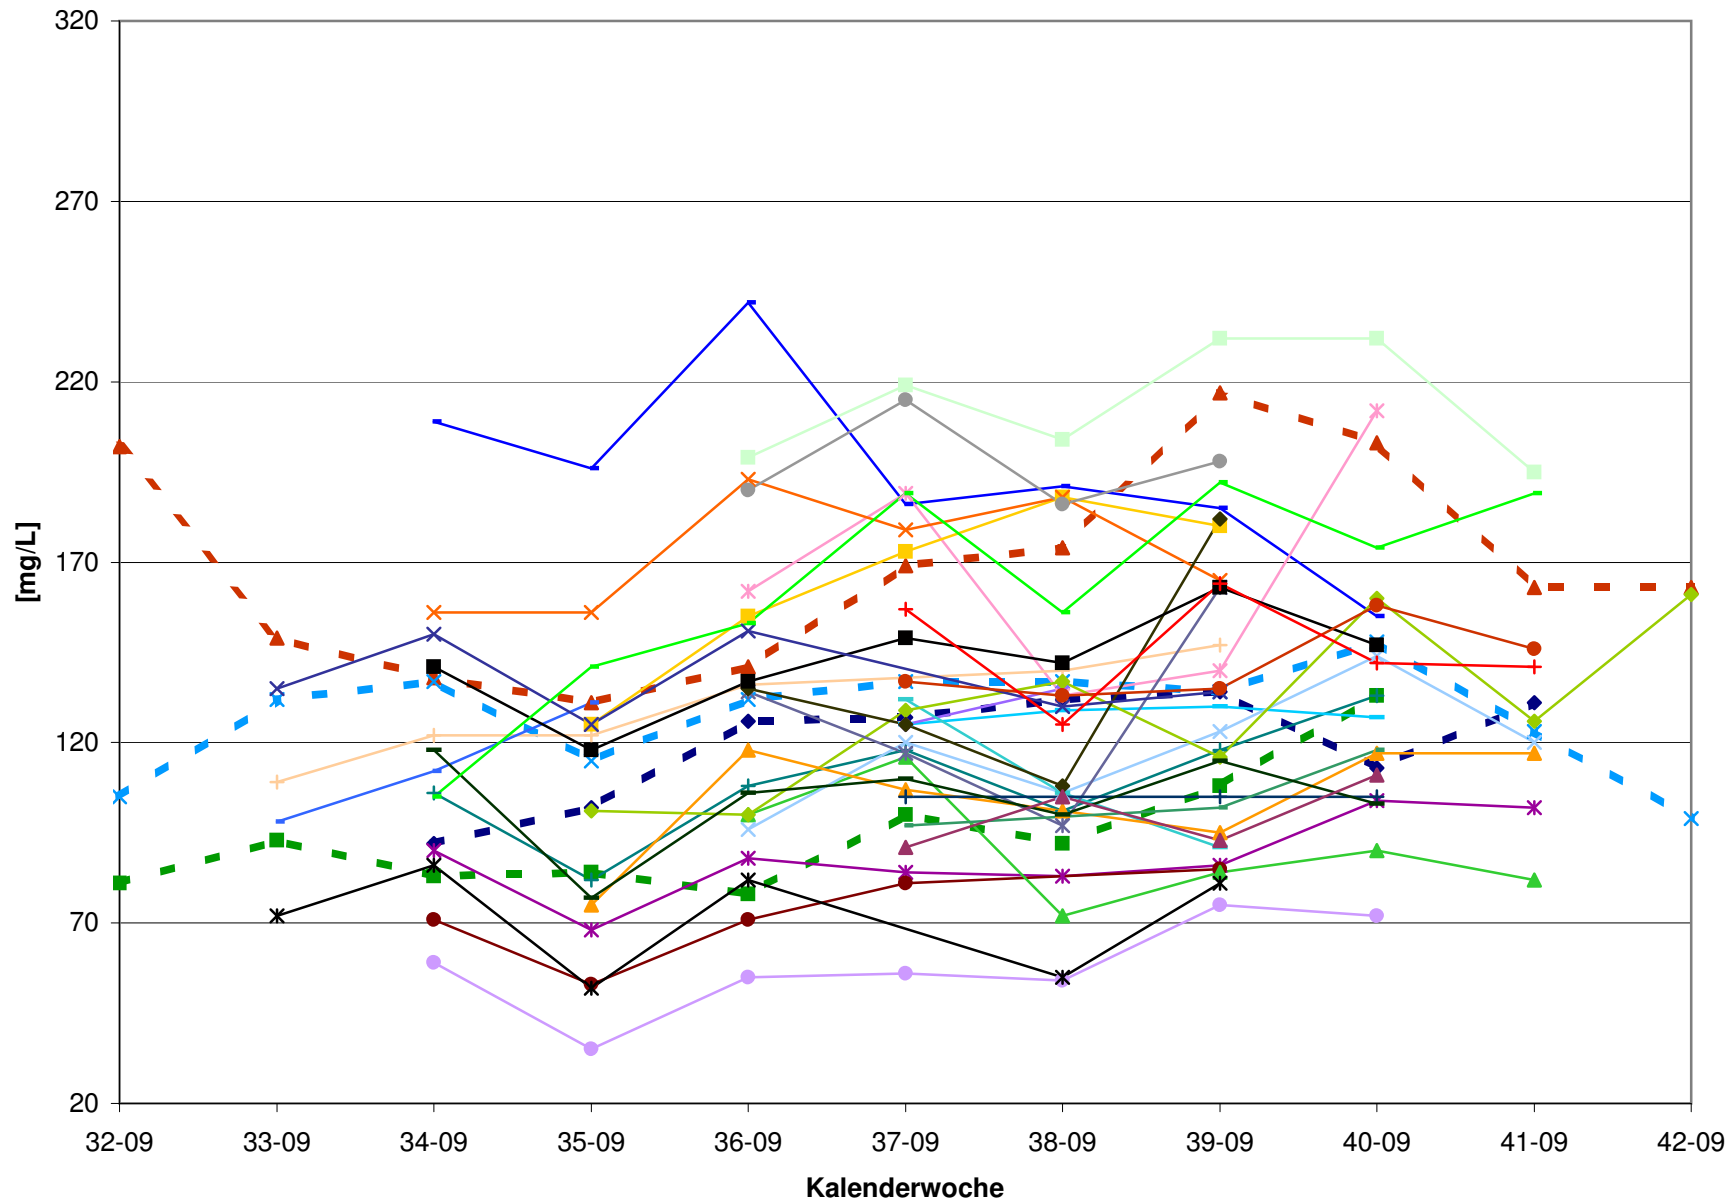

N (OPA NAC) für NÖ