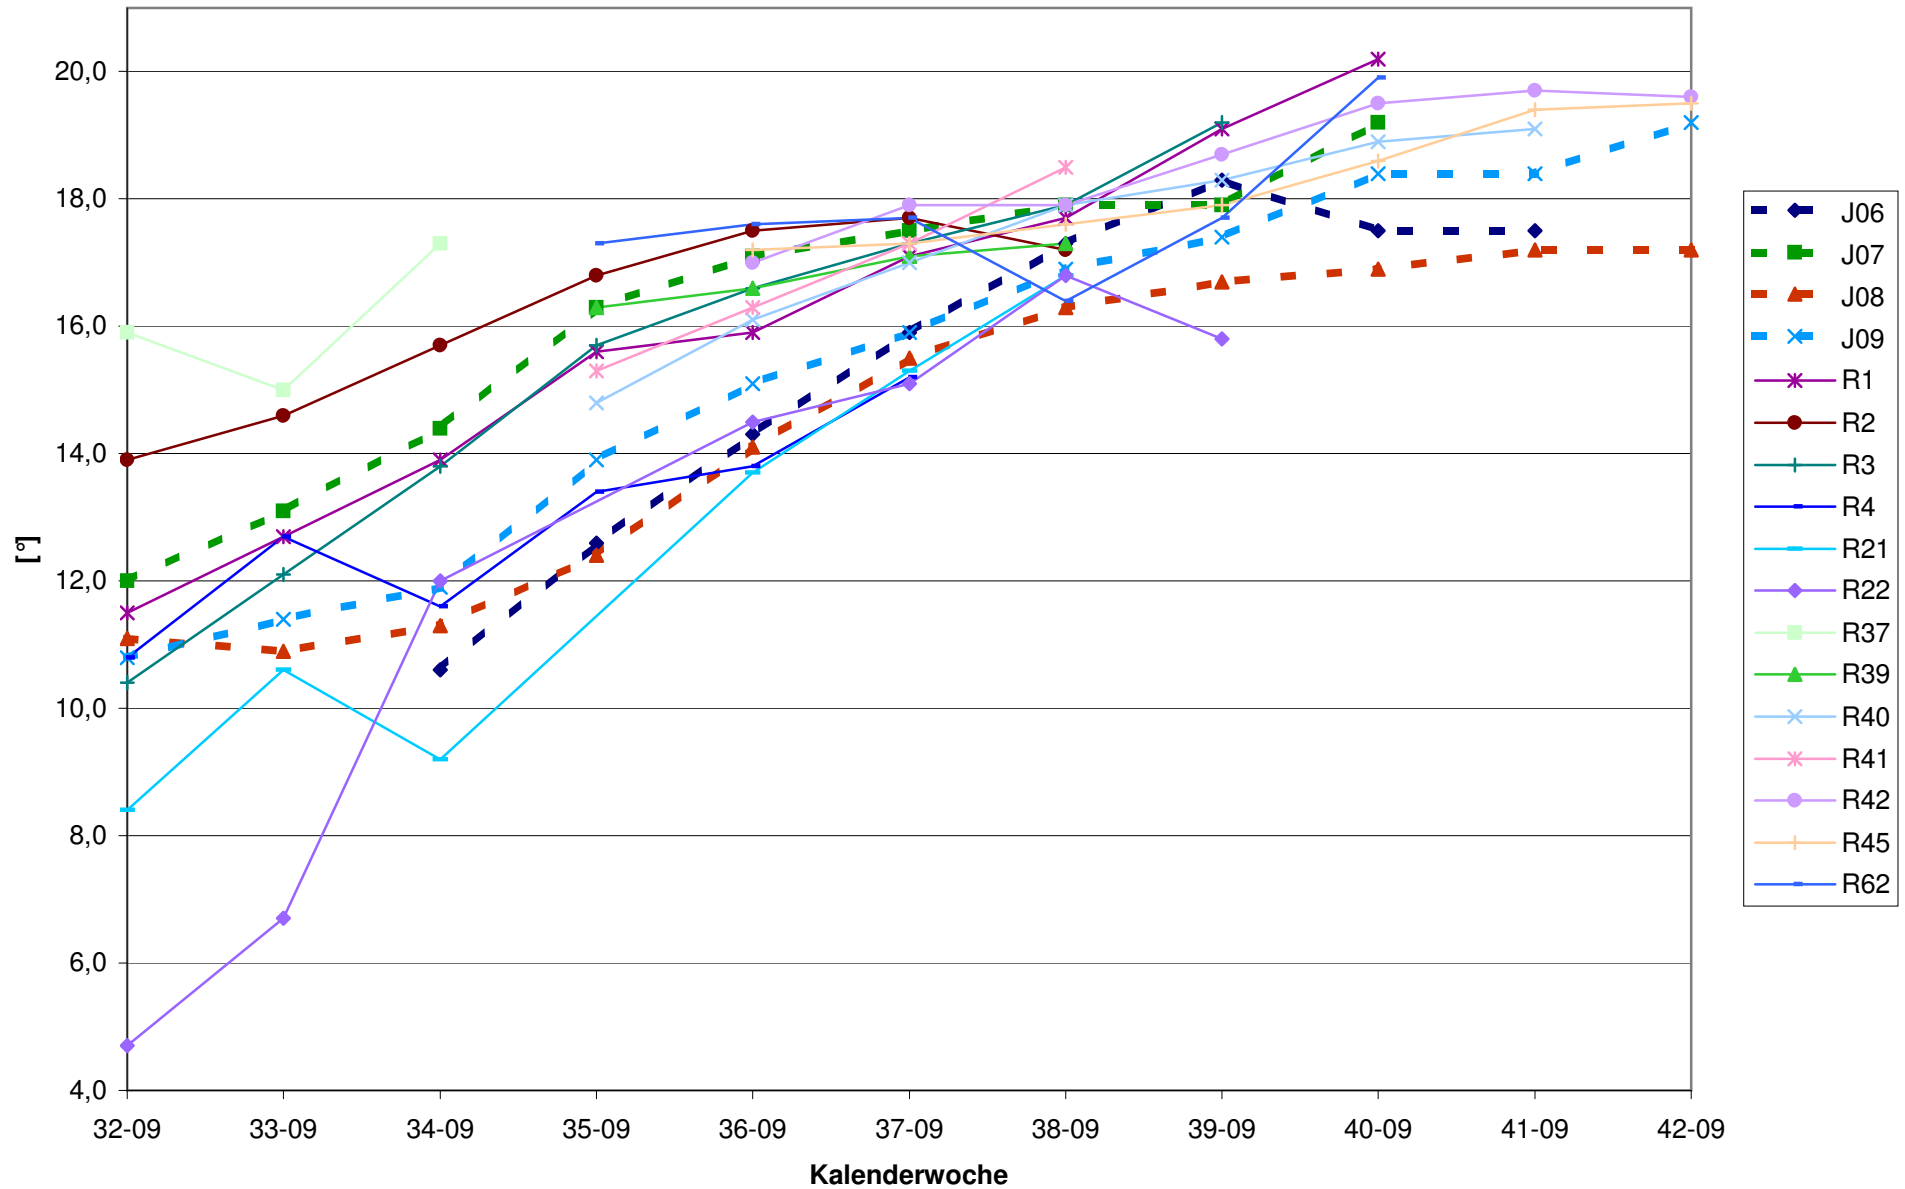

KMW für Bgld

KMW für NÖ

KMW für Wien

titr. Säure für Bgld

titr. Säure für NÖ

titr. Säure für Wien

pH für Bgld

pH für NÖ

pH für Wien

WS für Bgld

WS für NÖ

WS für Wien

ÄS für Bgld

ÄS für NÖ

ÄS für Wien

N (OPA NAC) für Bgld