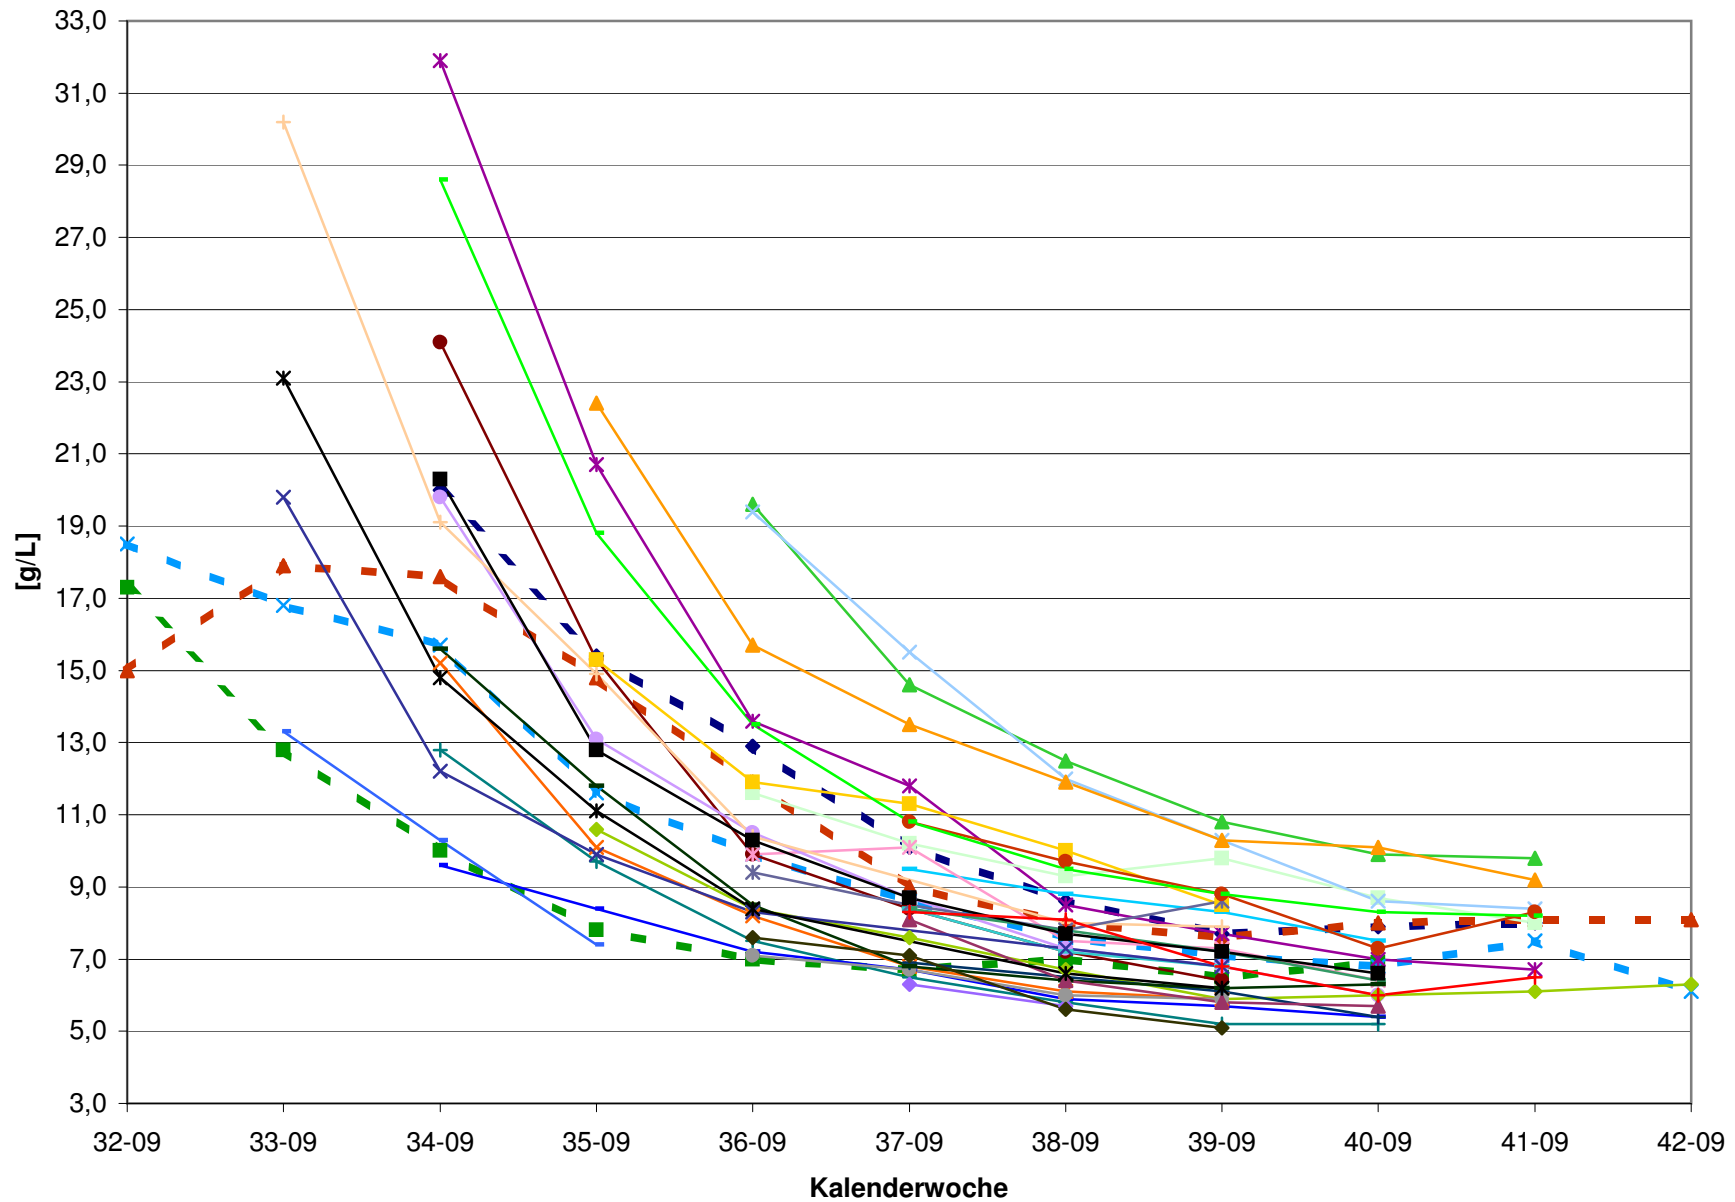

KMW für Bgld

KMW für NÖ

KMW für Wien

titr. Säure für Bgld

titr. Säure für NÖ

titr. Säure für Wien

pH für Bgld

pH für NÖ

pH für Wien

WS für Bgld

WS für NÖ

WS für Wien

ÄS für Bgld

ÄS für NÖ

ÄS für Wien

N (OPA NAC) für Bgld