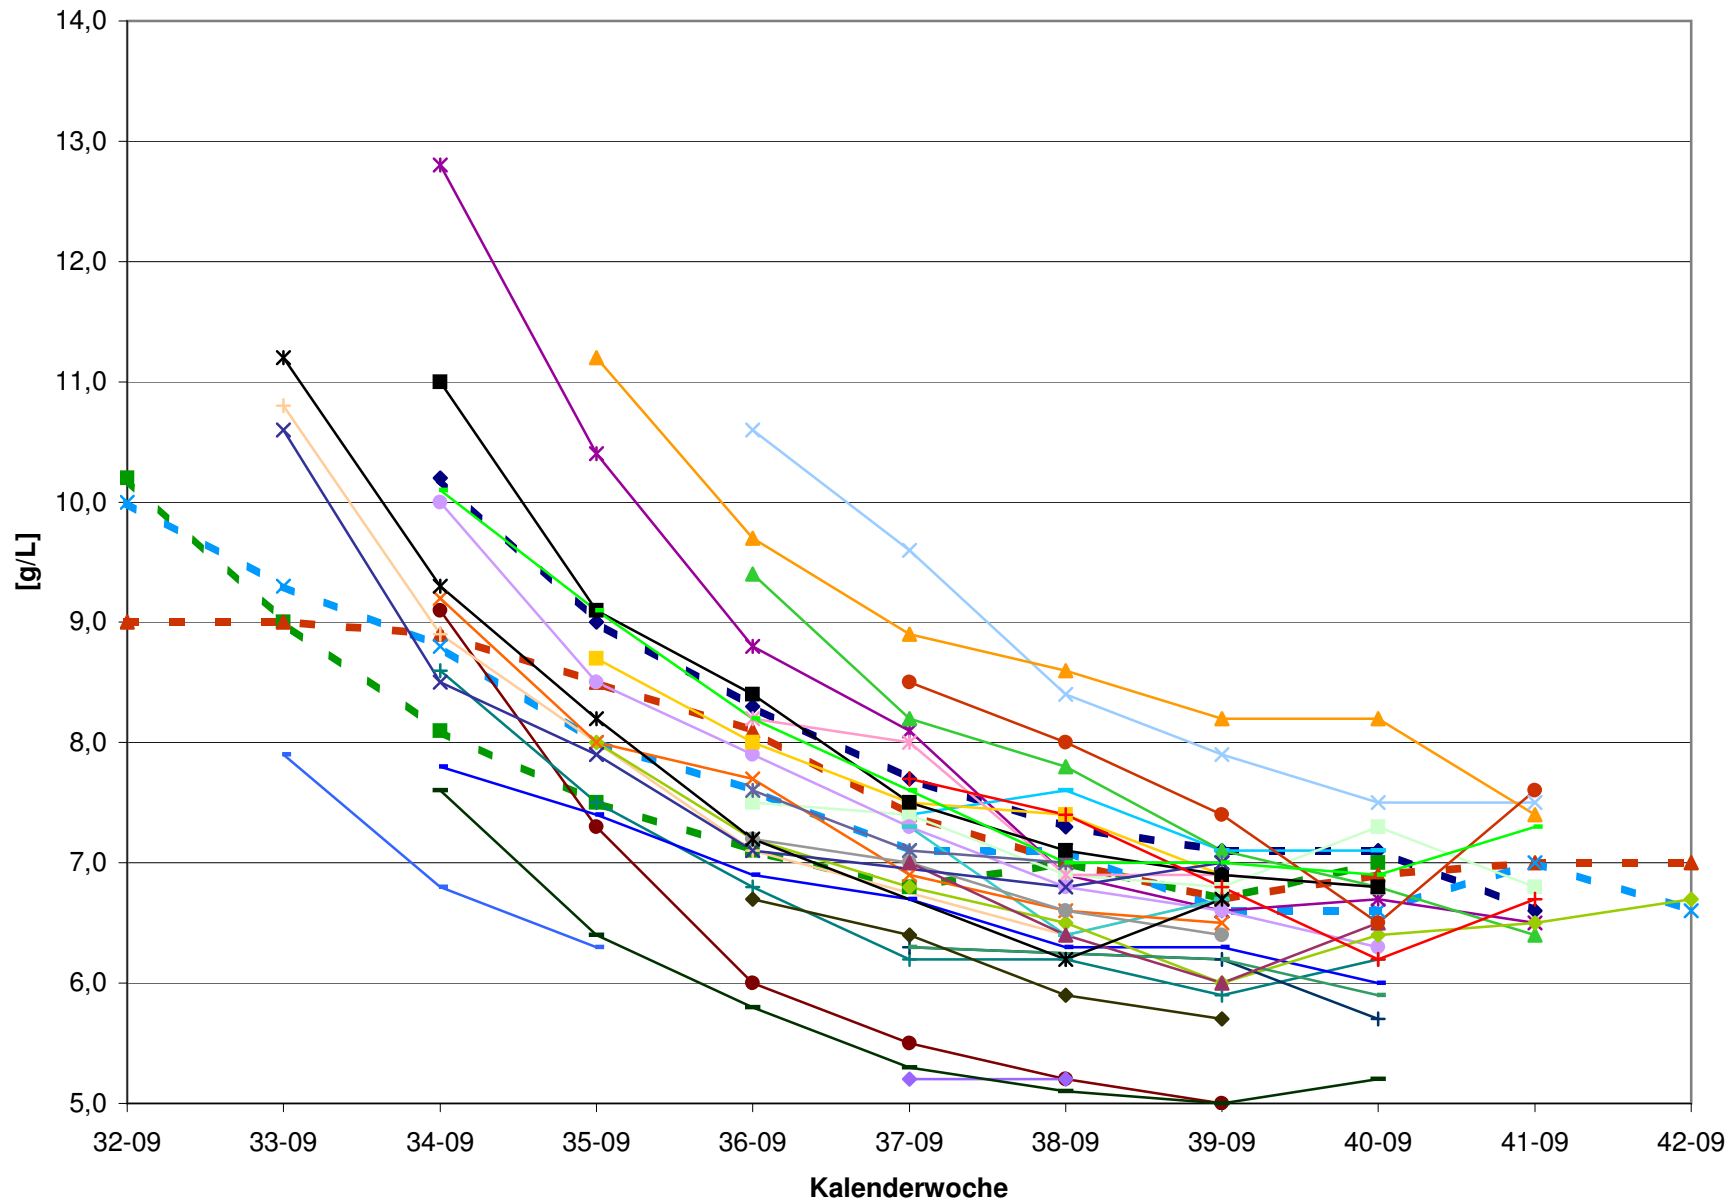

KMW für Bgld

KMW für NÖ

KMW für Wien

titr. Säure für Bgld

titr. Säure für NÖ

titr. Säure für Wien

pH für Bgld

pH für NÖ

pH für Wien

WS für Bgld

WS für NÖ

WS für Wien

ÄS für Bgld

ÄS für NÖ

ÄS für Wien

N (OPA NAC) für Bgld