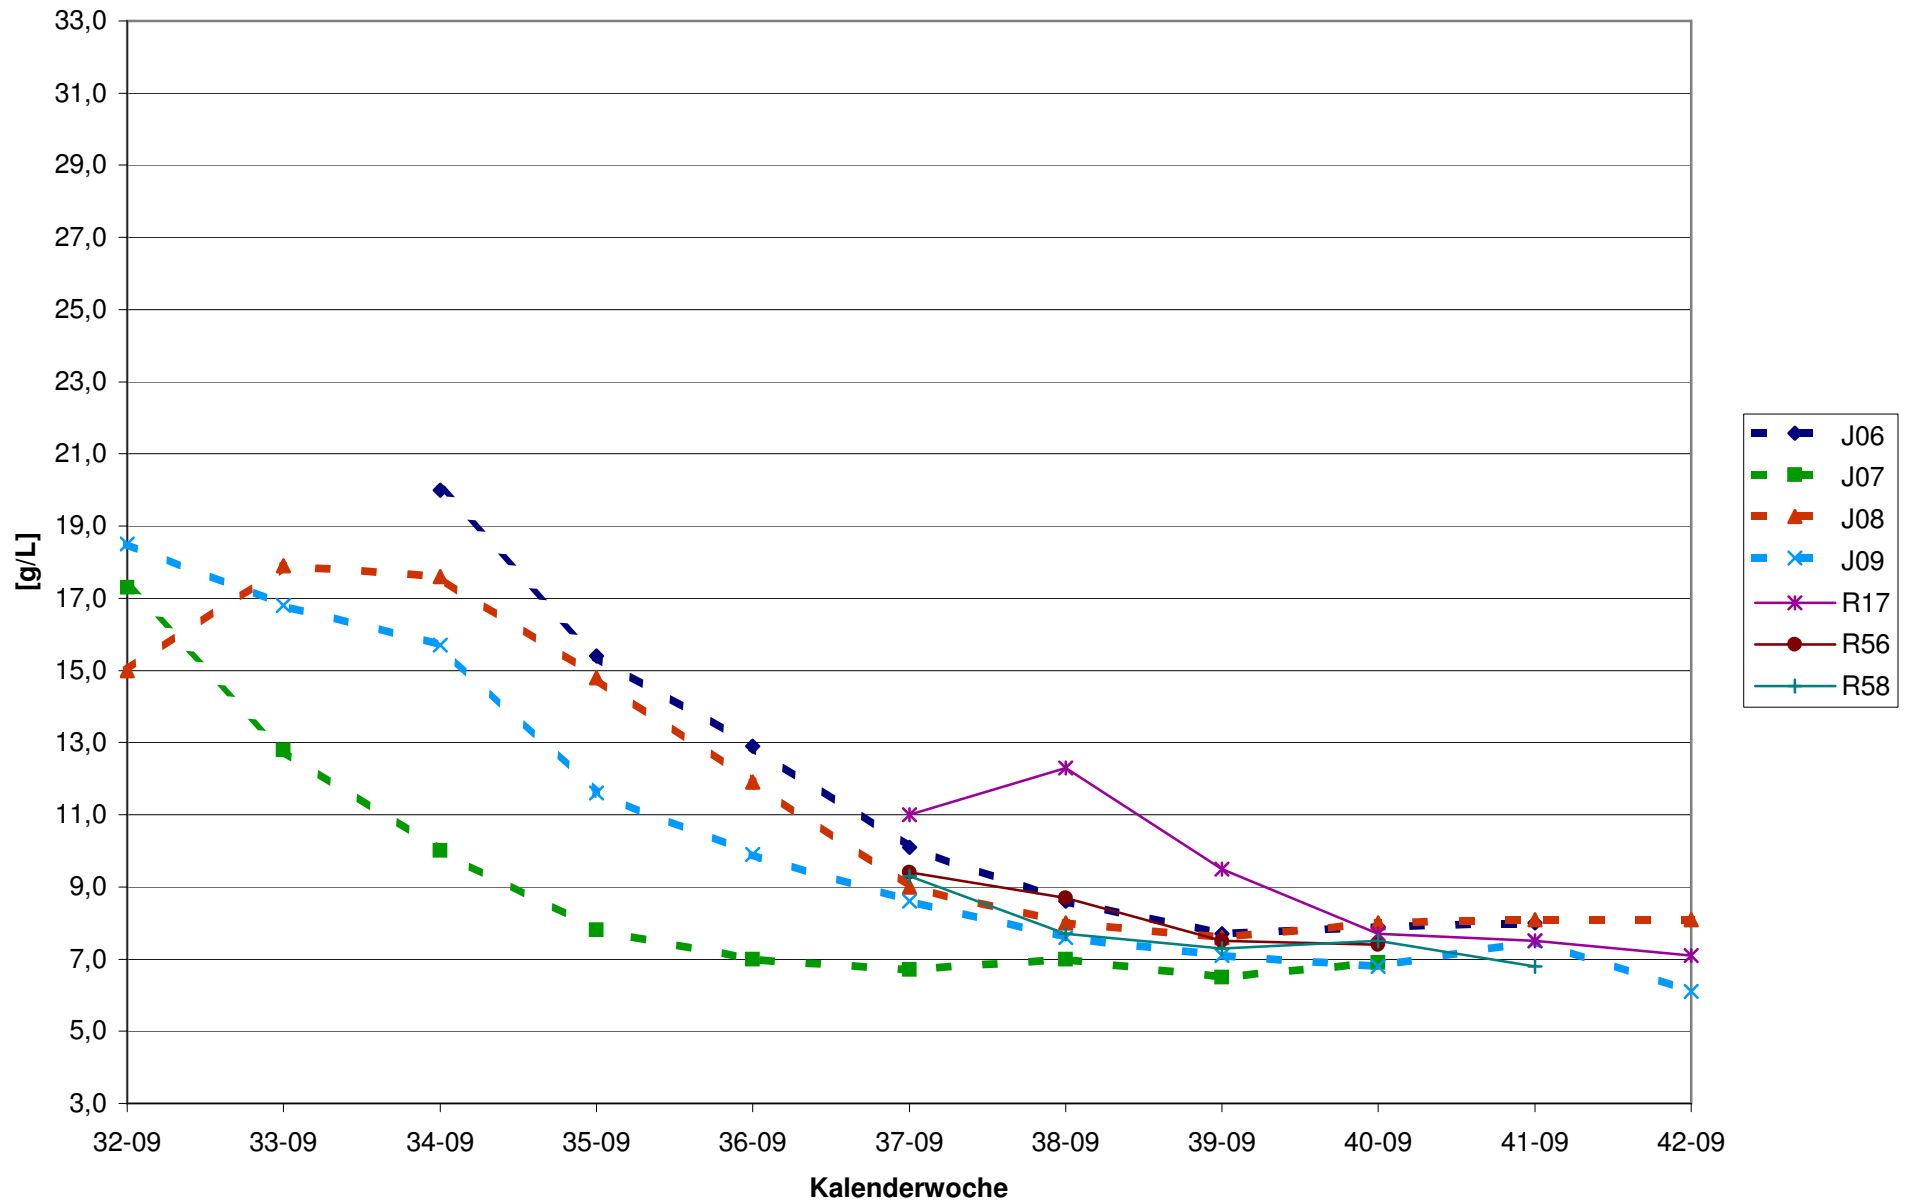

KMW für Bgld

KMW für NÖ

KMW für Wien

titr. Säure für Bgld

titr. Säure für NÖ

titr. Säure für Wien

pH für Bgld

pH für NÖ

pH für Wien

WS für Bgld

WS für NÖ

WS für Wien

ÄS für Bgld

ÄS für NÖ

ÄS für Wien

N (OPA NAC) für Bgld