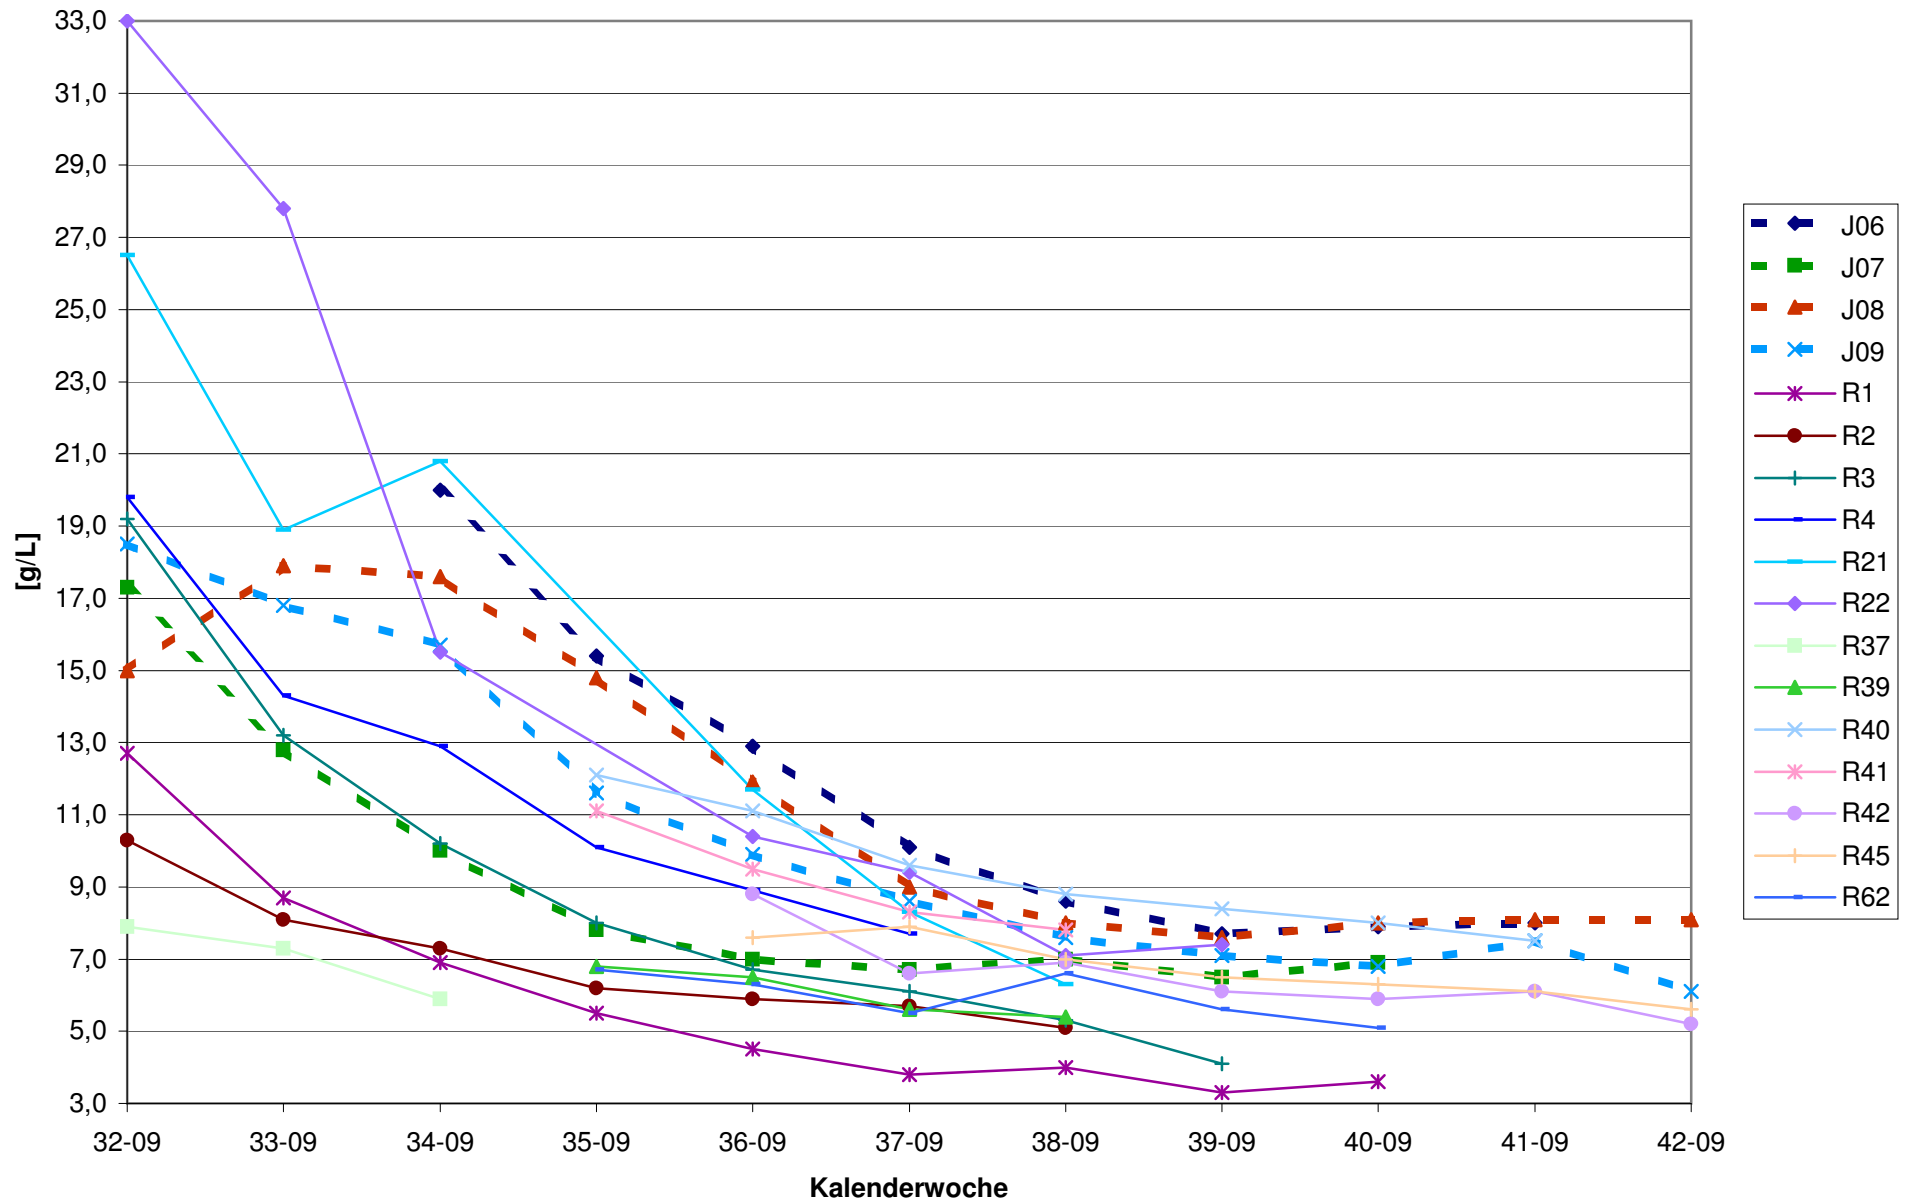

KMW für Bgld

KMW für NÖ

KMW für Wien

titr. Säure für Bgld

titr. Säure für NÖ

titr. Säure für Wien

pH für Bgld

pH für NÖ

pH für Wien

WS für Bgld

WS für NÖ

WS für Wien

ÄS für Bgld

ÄS für NÖ

ÄS für Wien

N (OPA NAC) für Bgld