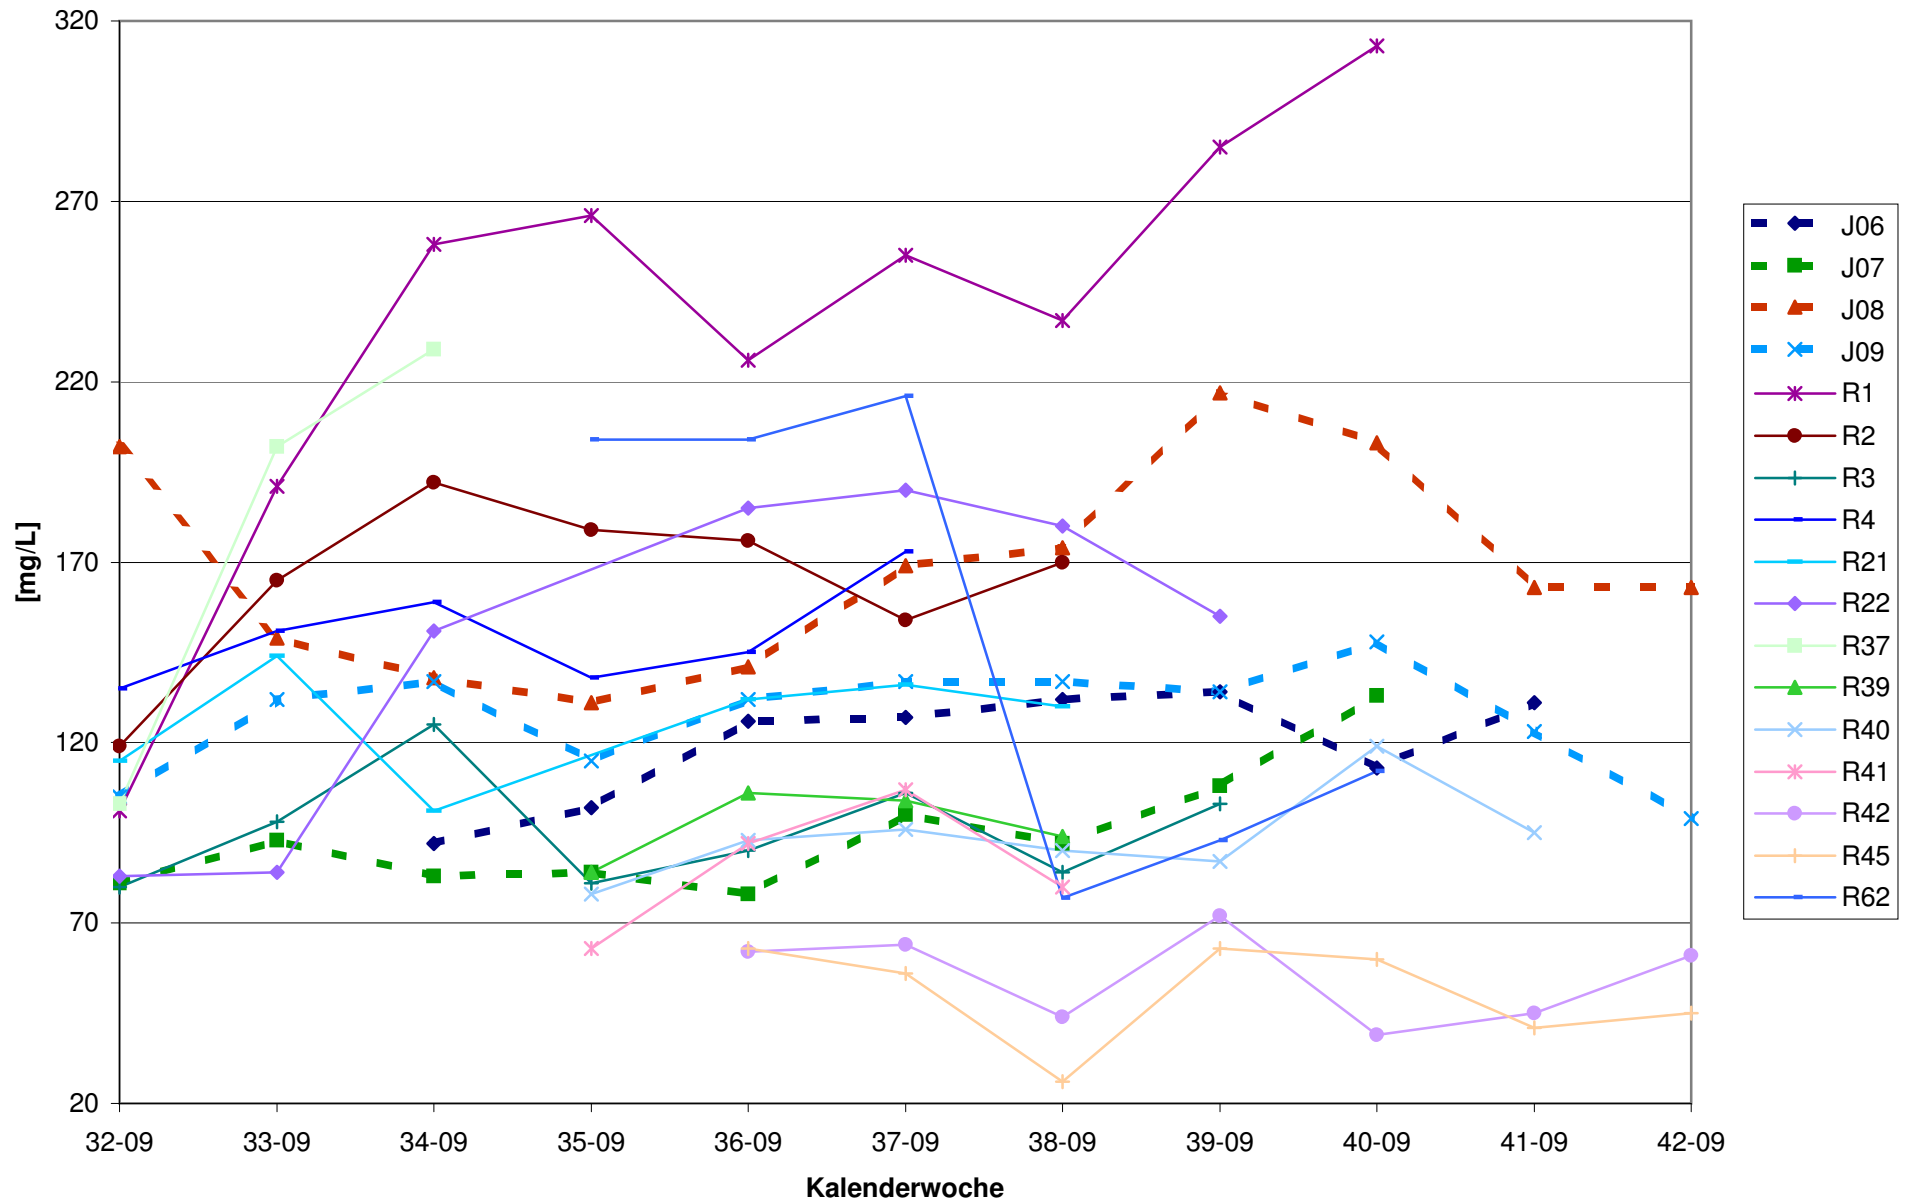

KMW für Bgld

KMW für NÖ

KMW für Wien

titr. Säure für Bgld

titr. Säure für NÖ

titr. Säure für Wien

pH für Bgld

pH für NÖ

pH für Wien

WS für Bgld

WS für NÖ

WS für Wien

ÄS für Bgld

ÄS für NÖ

ÄS für Wien

N (OPA NAC) für Bgld