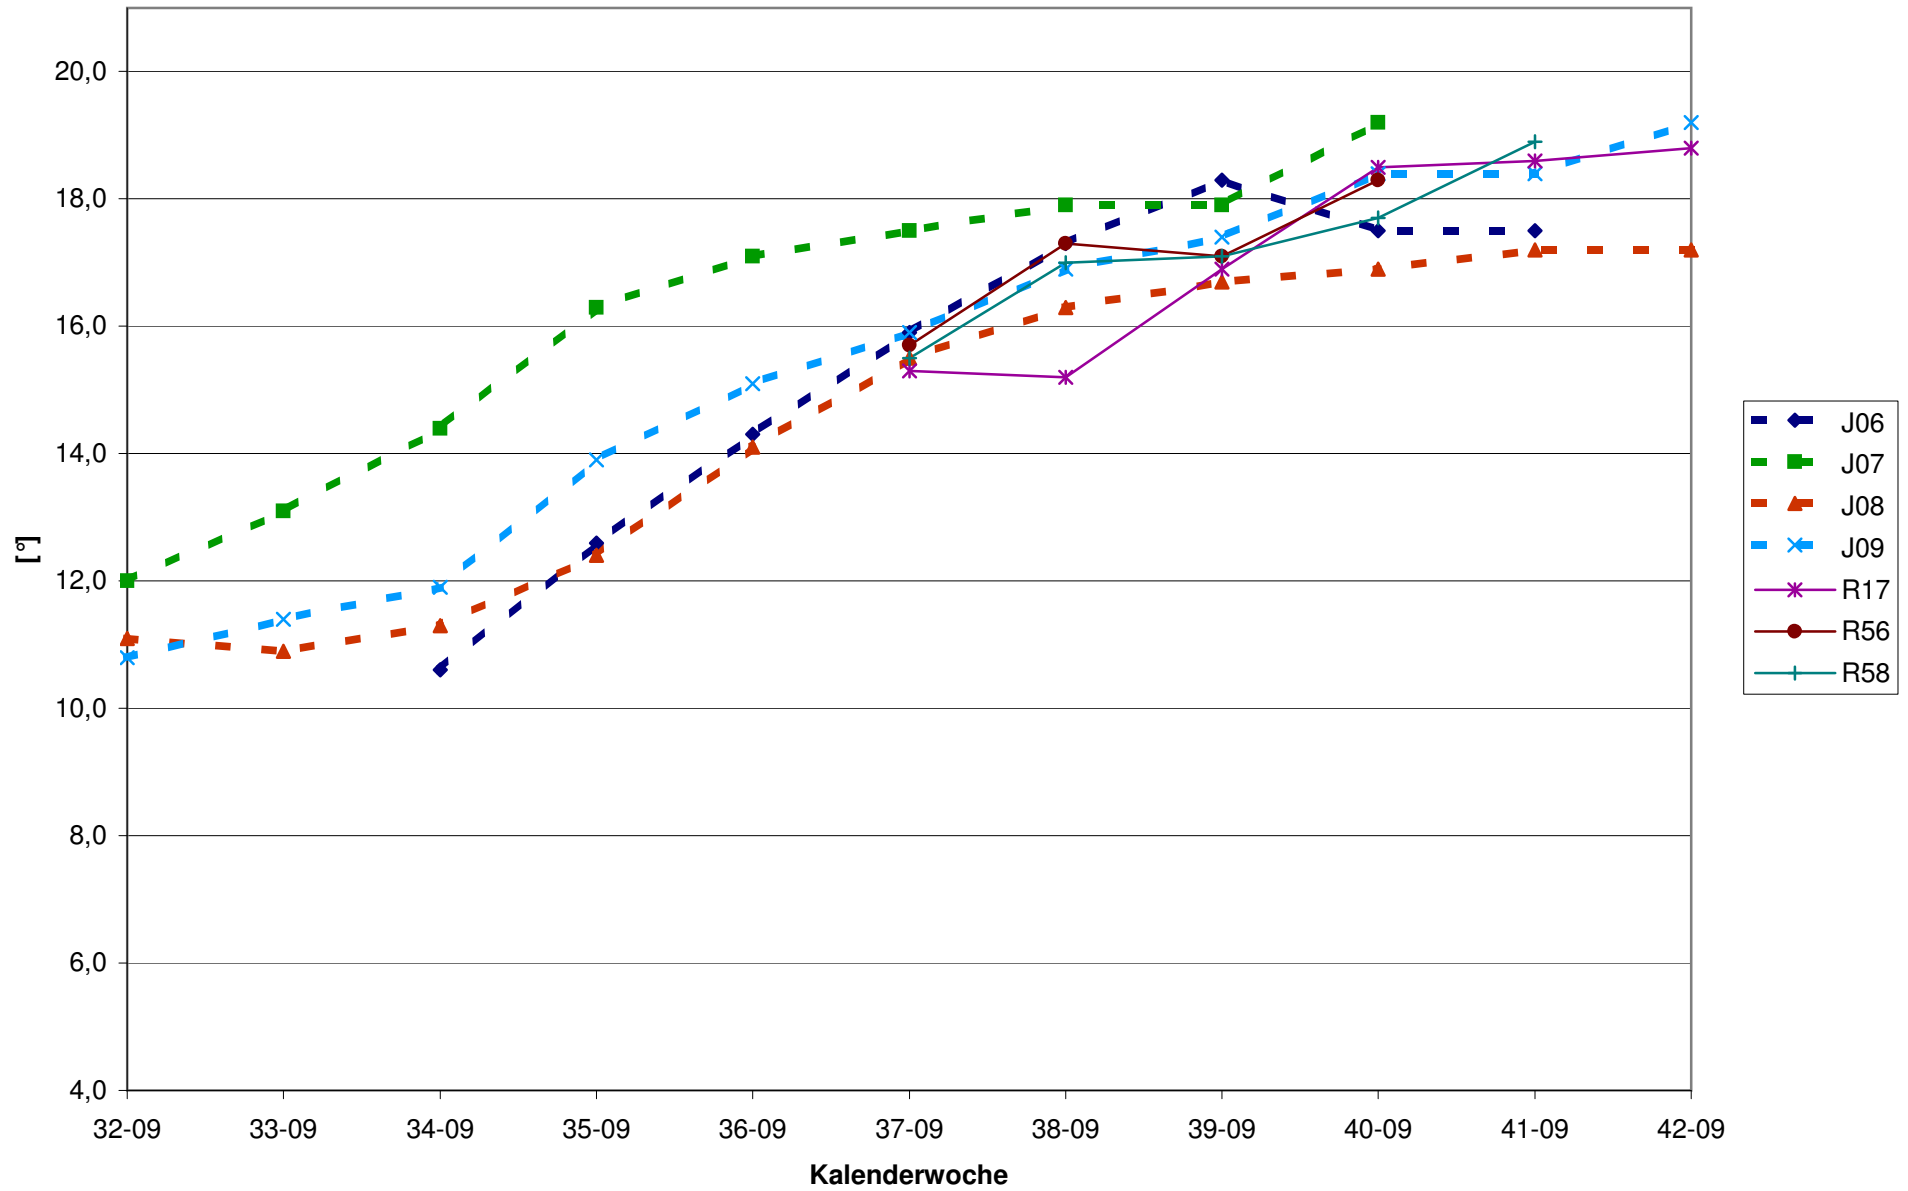

KMW für Bgld

KMW für NÖ

KMW für Wien

titr. Säure für Bgld

titr. Säure für NÖ

titr. Säure für Wien

pH für Bgld

pH für NÖ

pH für Wien

WS für Bgld

WS für NÖ

WS für Wien

ÄS für Bgld

ÄS für NÖ

ÄS für Wien

N (OPA NAC) für Bgld