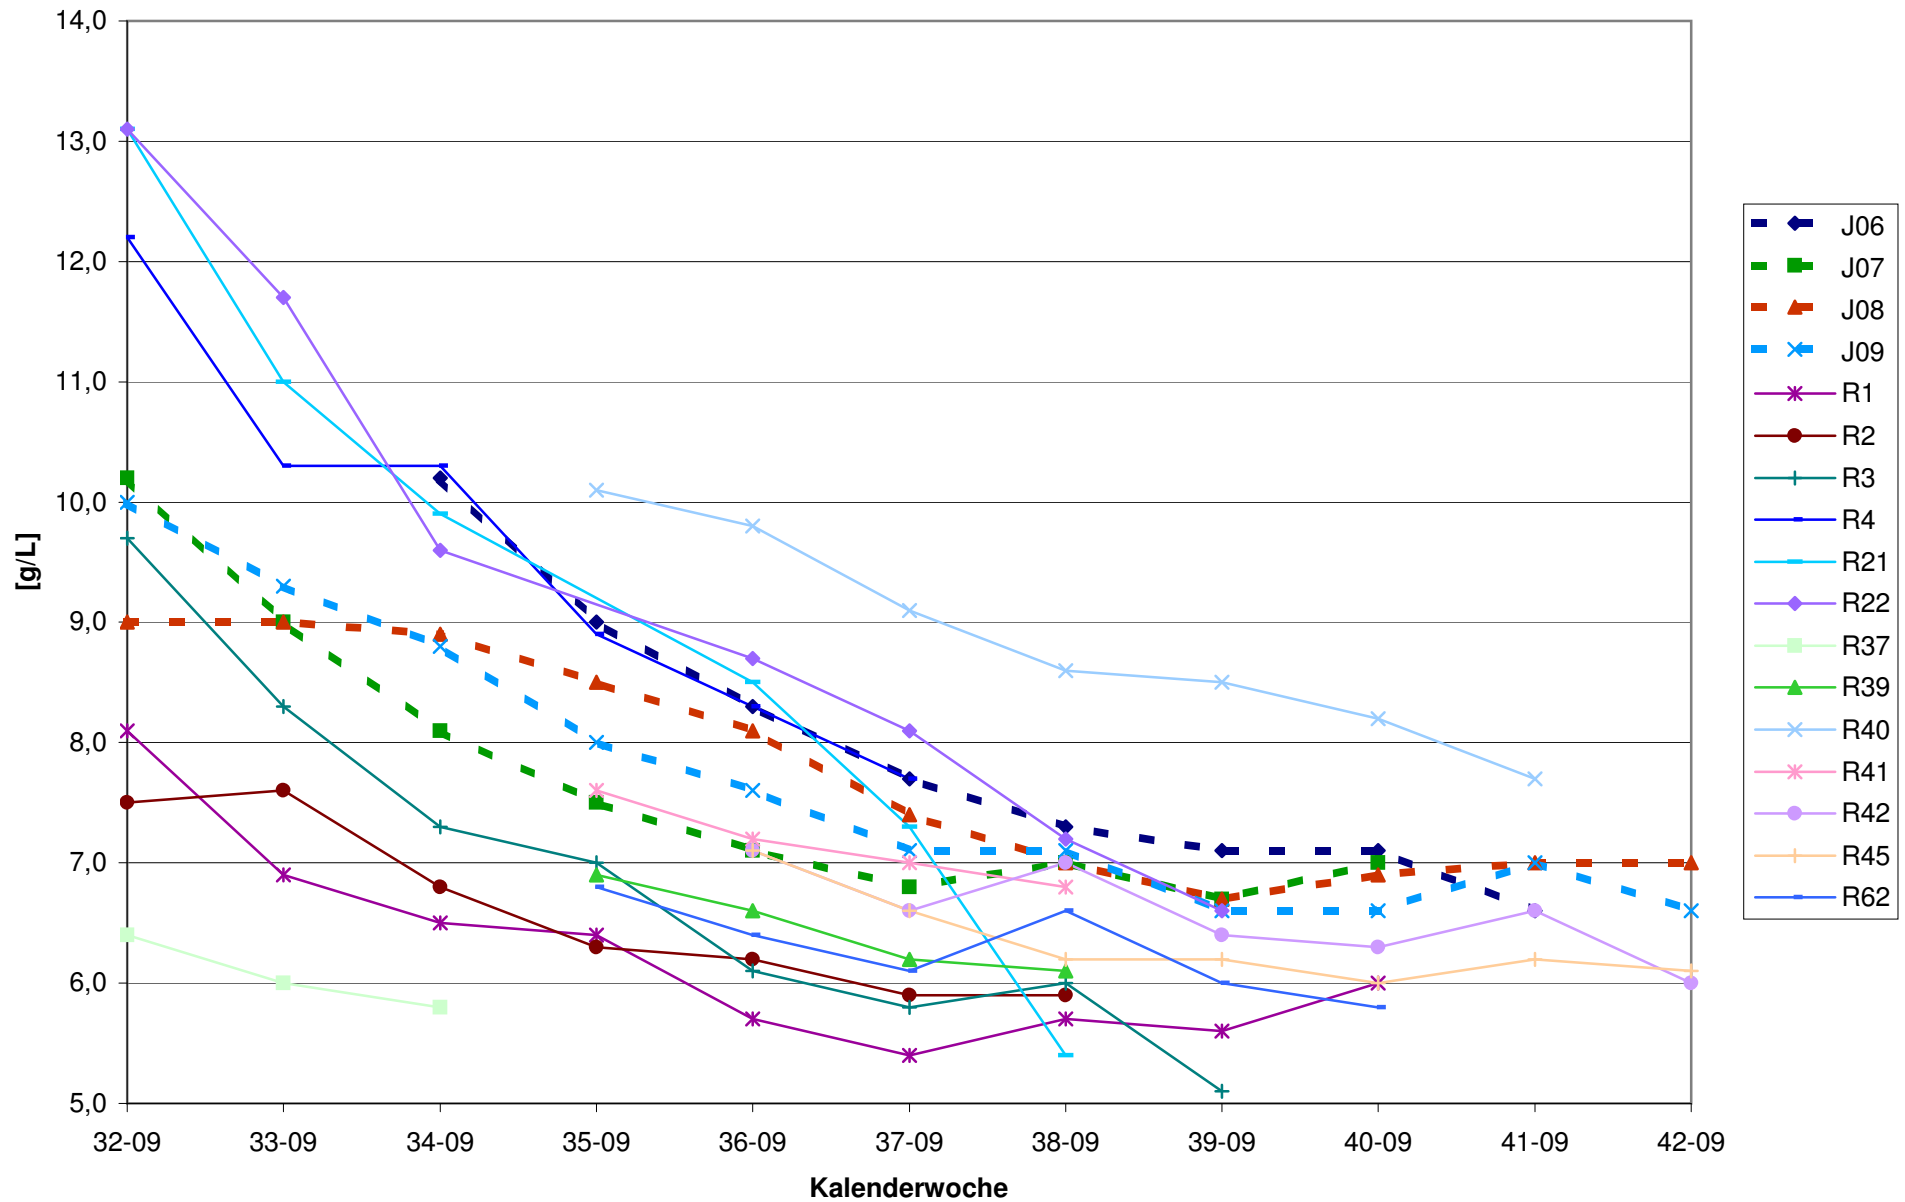

KMW für Bgld

KMW für NÖ

KMW für Wien

titr. Säure für Bgld

titr. Säure für NÖ

titr. Säure für Wien

pH für Bgld

pH für NÖ

pH für Wien

WS für Bgld

WS für NÖ

WS für Wien

ÄS für Bgld

ÄS für NÖ

ÄS für Wien

N (OPA NAC) für Bgld