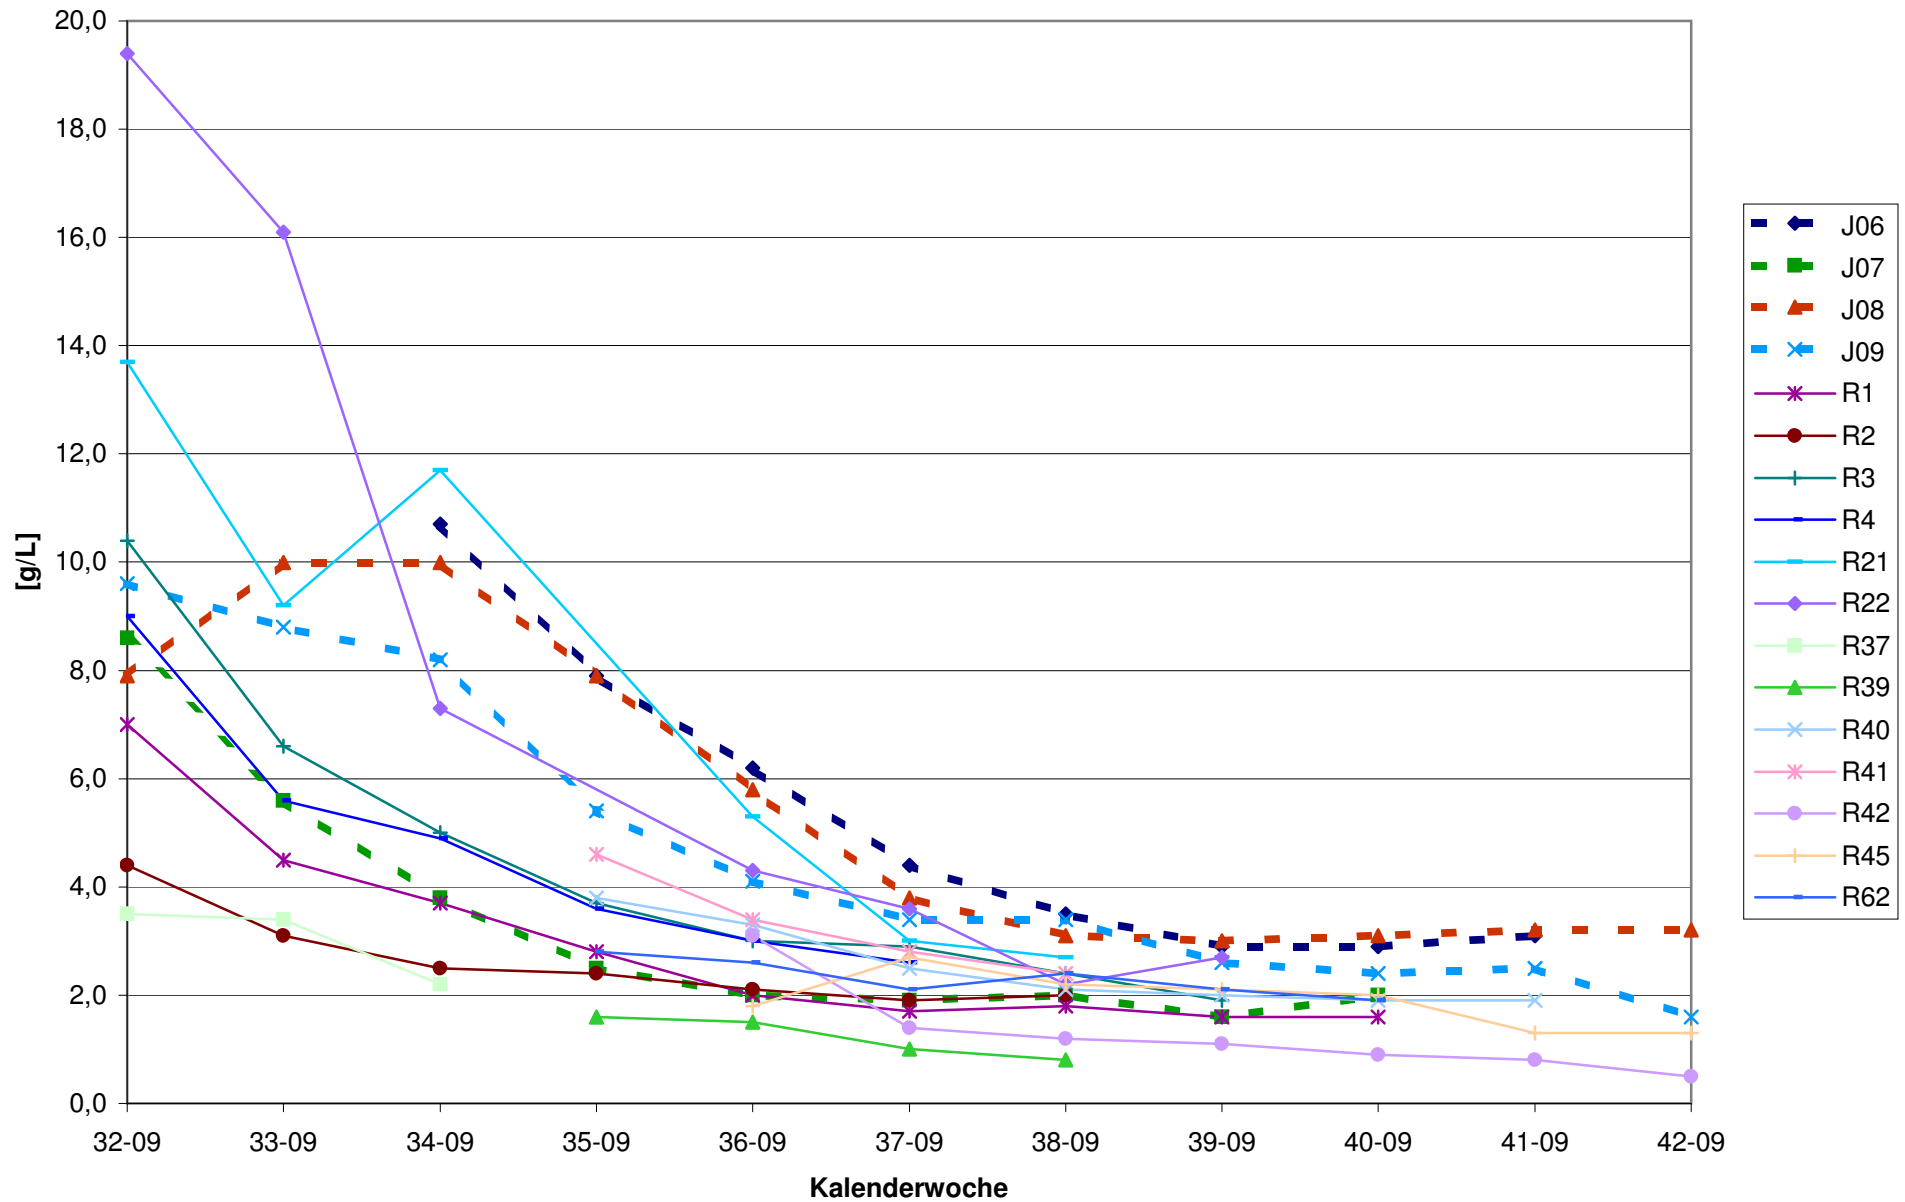

KMW für Bgld

KMW für NÖ

KMW für Wien

titr. Säure für Bgld

titr. Säure für NÖ

titr. Säure für Wien

pH für Bgld

pH für NÖ

pH für Wien

WS für Bgld

WS für NÖ

WS für Wien

ÄS für Bgld

ÄS für NÖ

ÄS für Wien

N (OPA NAC) für Bgld