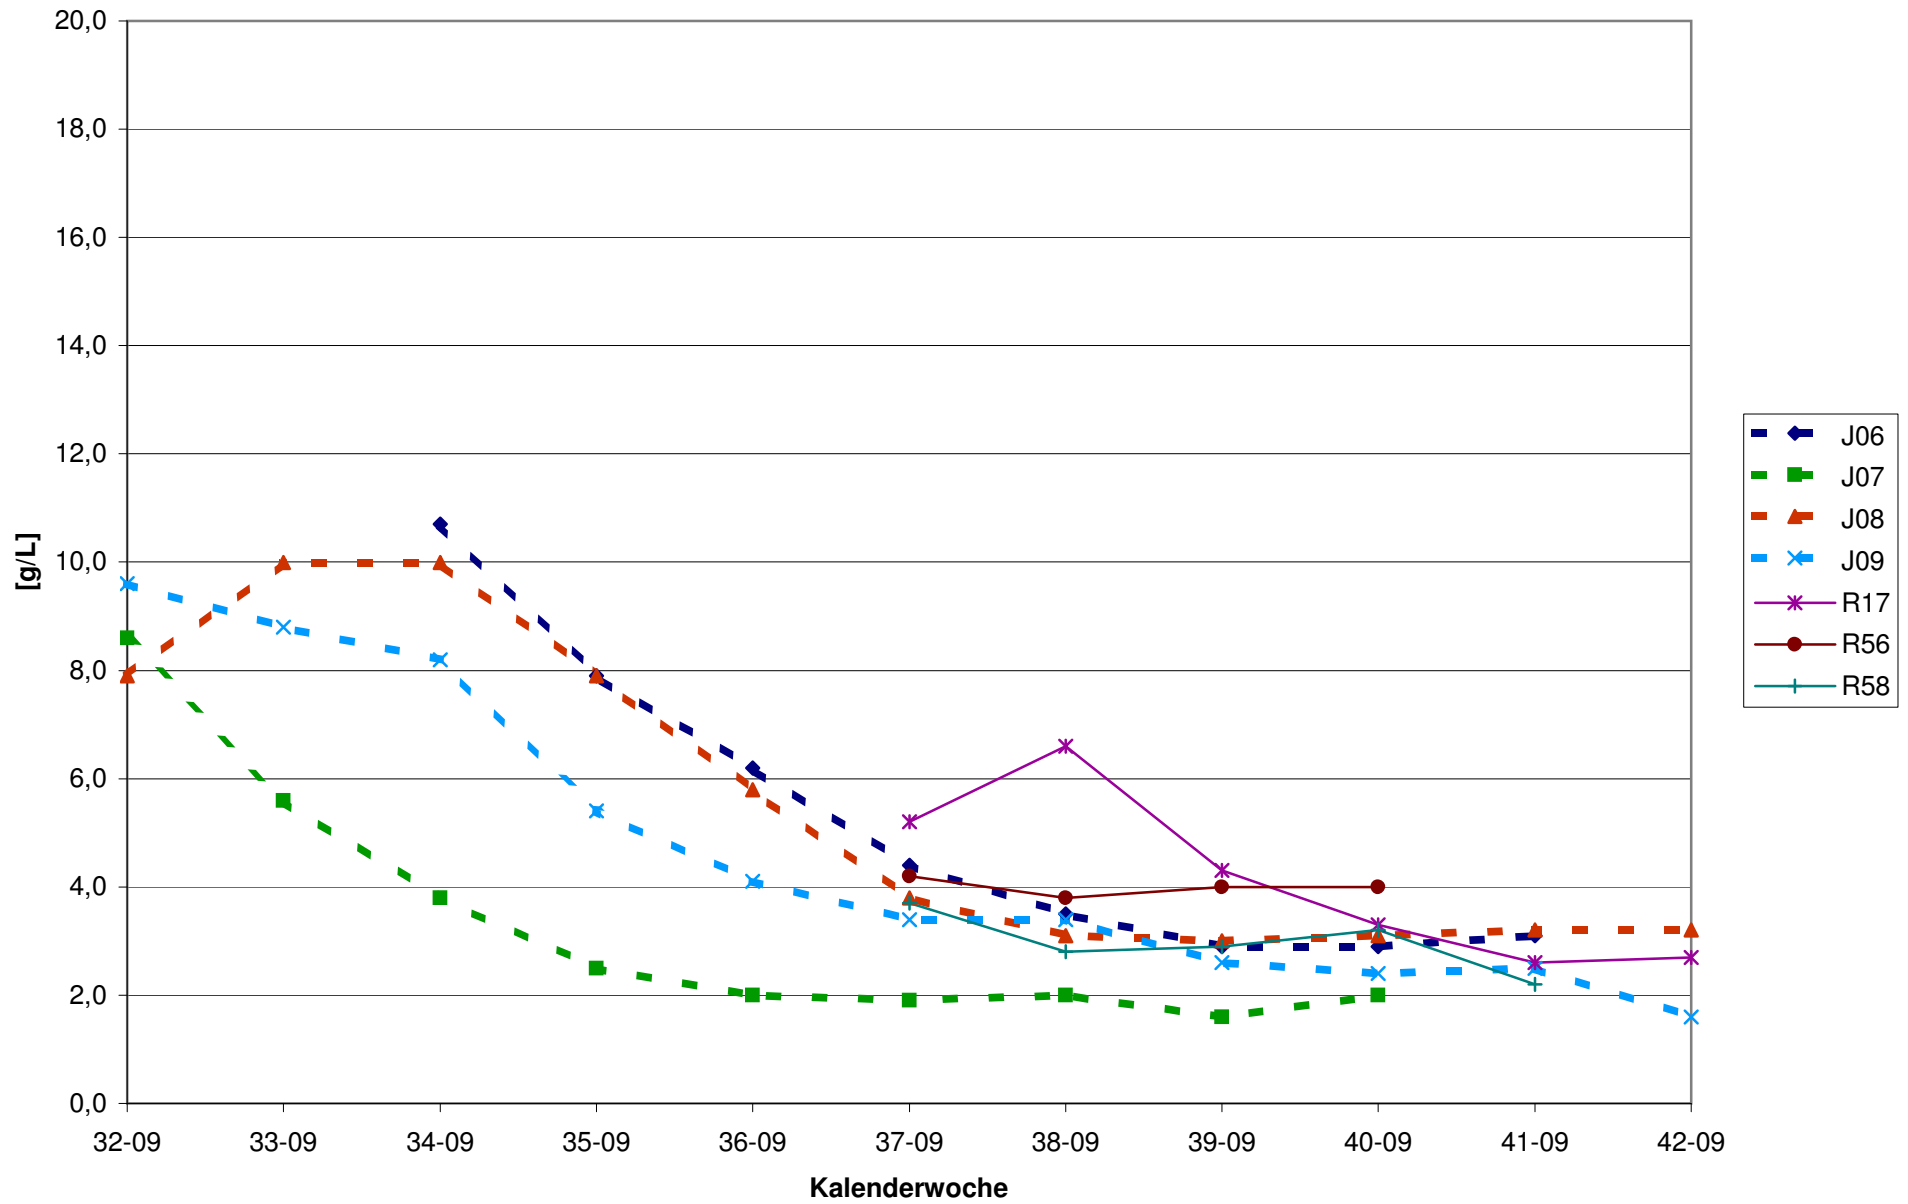

KMW für Bgld

KMW für NÖ

KMW für Wien

titr. Säure für Bgld

titr. Säure für NÖ

titr. Säure für Wien

pH für Bgld

pH für NÖ

pH für Wien

WS für Bgld

WS für NÖ

WS für Wien

ÄS für Bgld

ÄS für NÖ

ÄS für Wien

N (OPA NAC) für Bgld