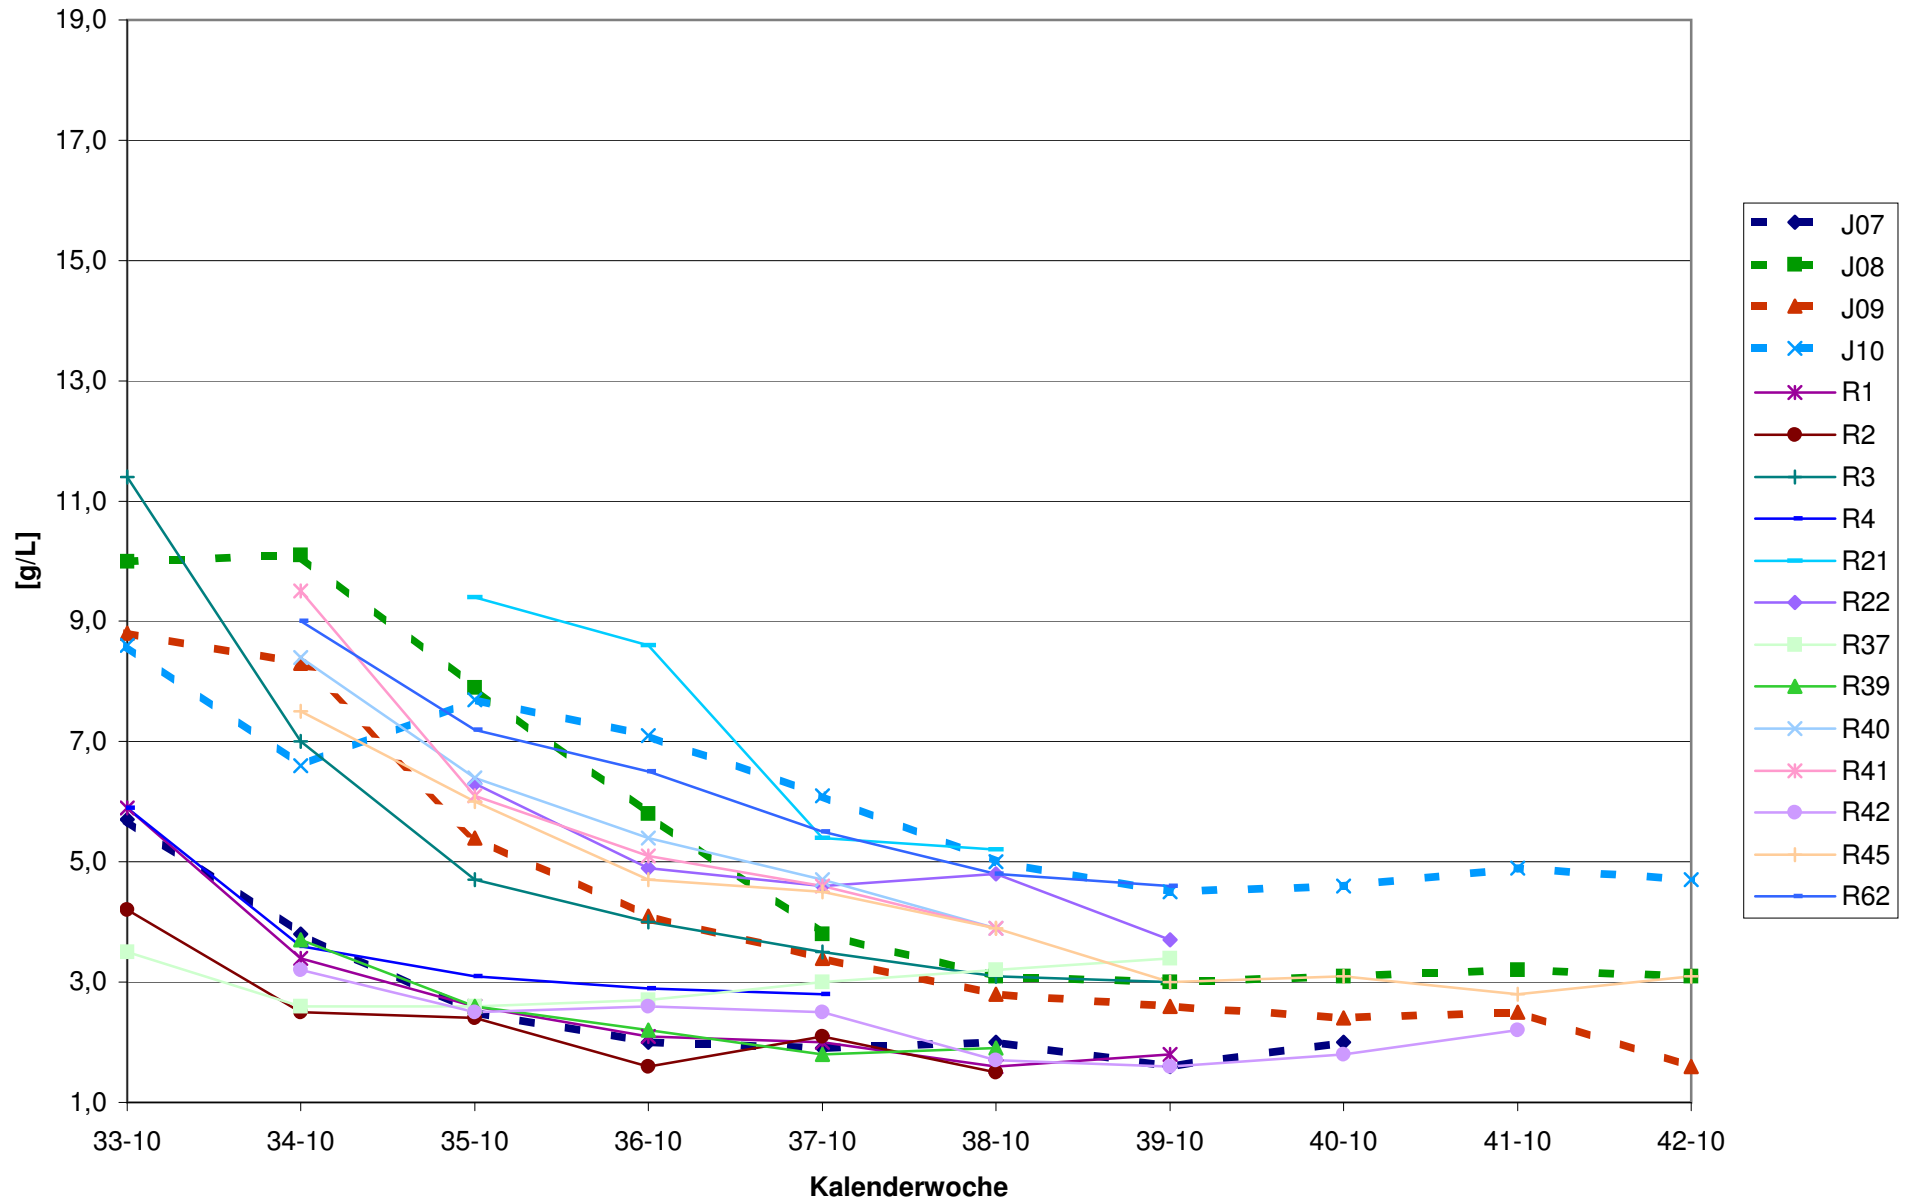

KMW für Bgld

KMW für NÖ

KMW für Wien

titr. Säure für Bgld

titr. Säure für NÖ

titr. Säure für Wien

pH für Bgld

pH für NÖ

pH für Wien

WS für Bgld

WS für NÖ

WS für Wien

ÄS für Bgld

ÄS für Wien

N (OPA NAC) für Bgld

N (OPA NAC) für NÖ