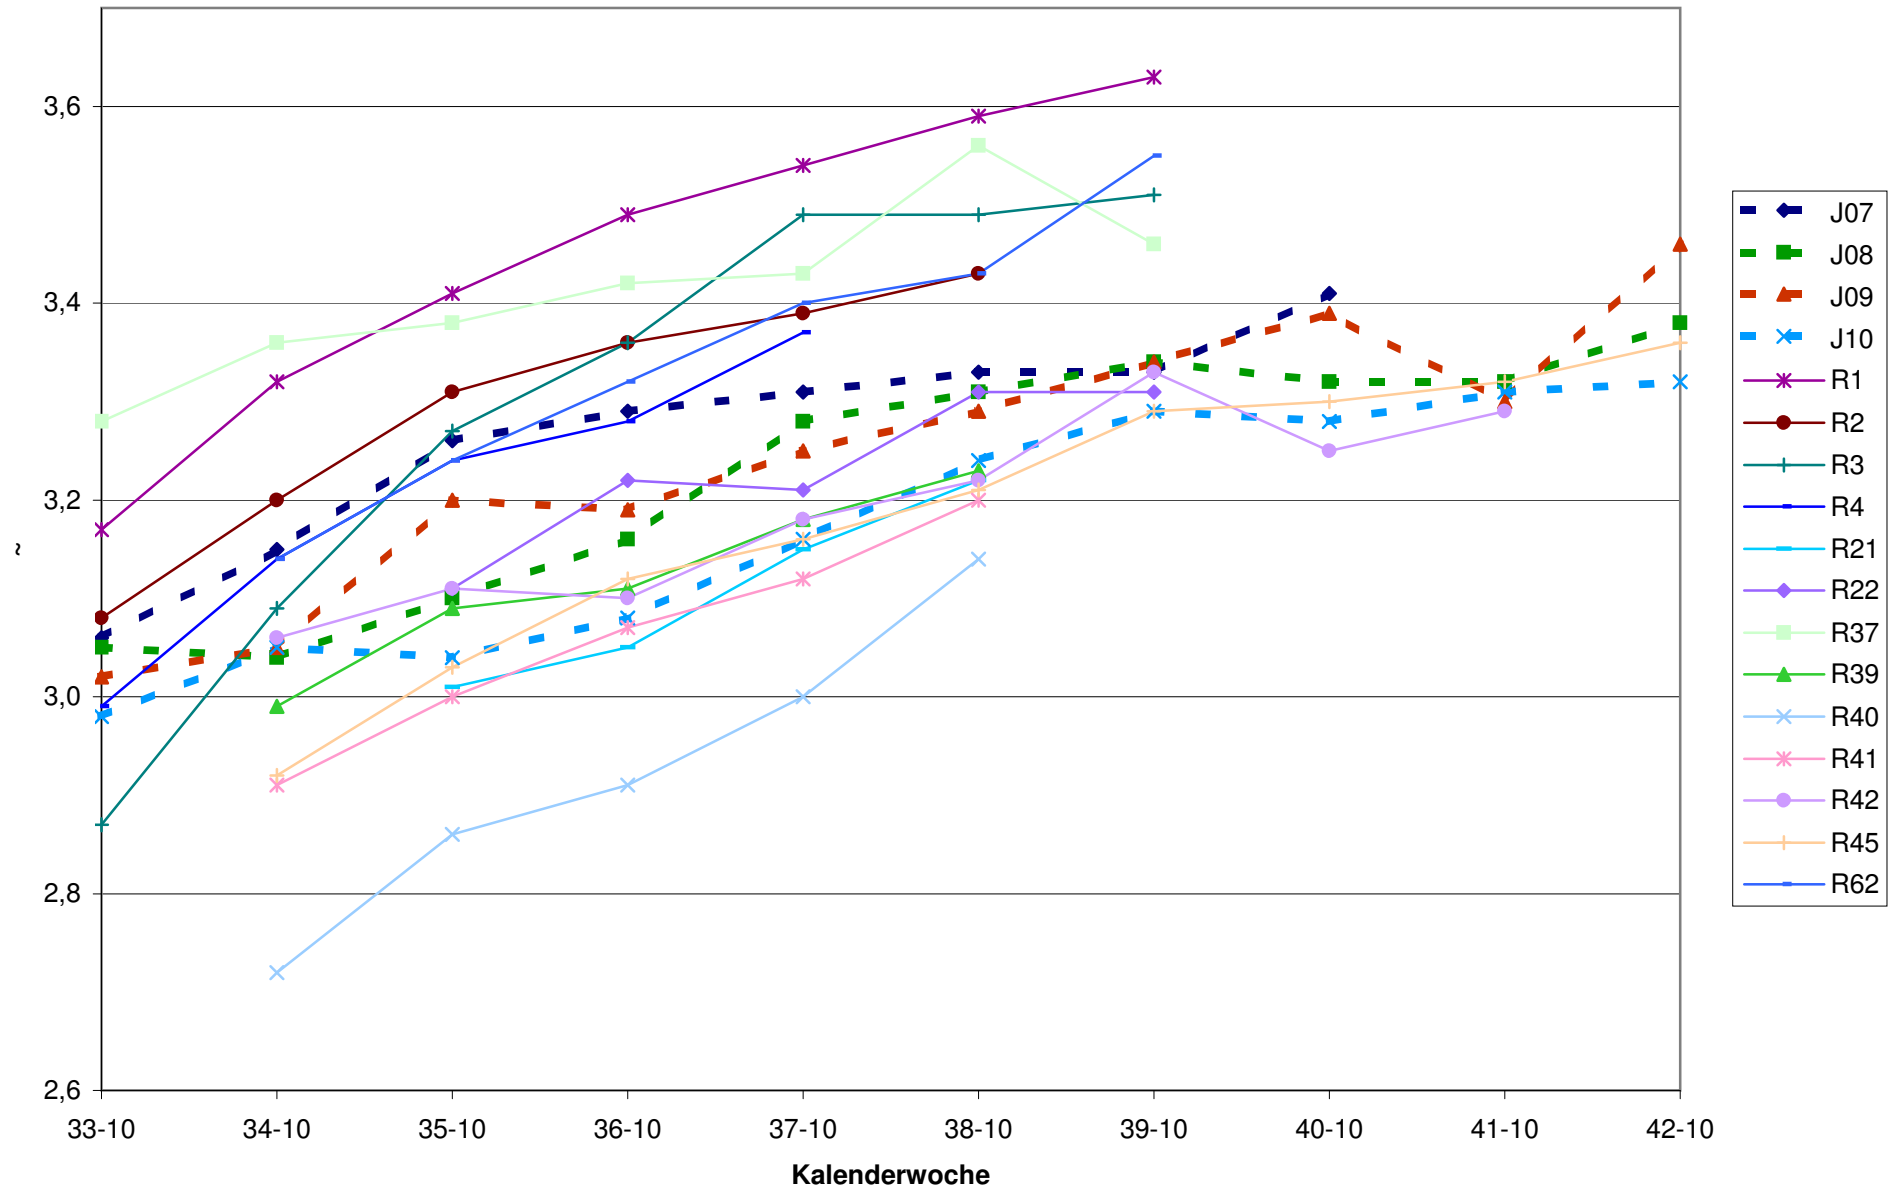

KMW für Bgld

KMW für NÖ

KMW für Wien

titr. Säure für Bgld

titr. Säure für NÖ

titr. Säure für Wien

pH für Bgld

pH für NÖ

pH für Wien

WS für Bgld

WS für NÖ

WS für Wien

ÄS für Bgld

ÄS für Wien

N (OPA NAC) für Bgld

N (OPA NAC) für NÖ