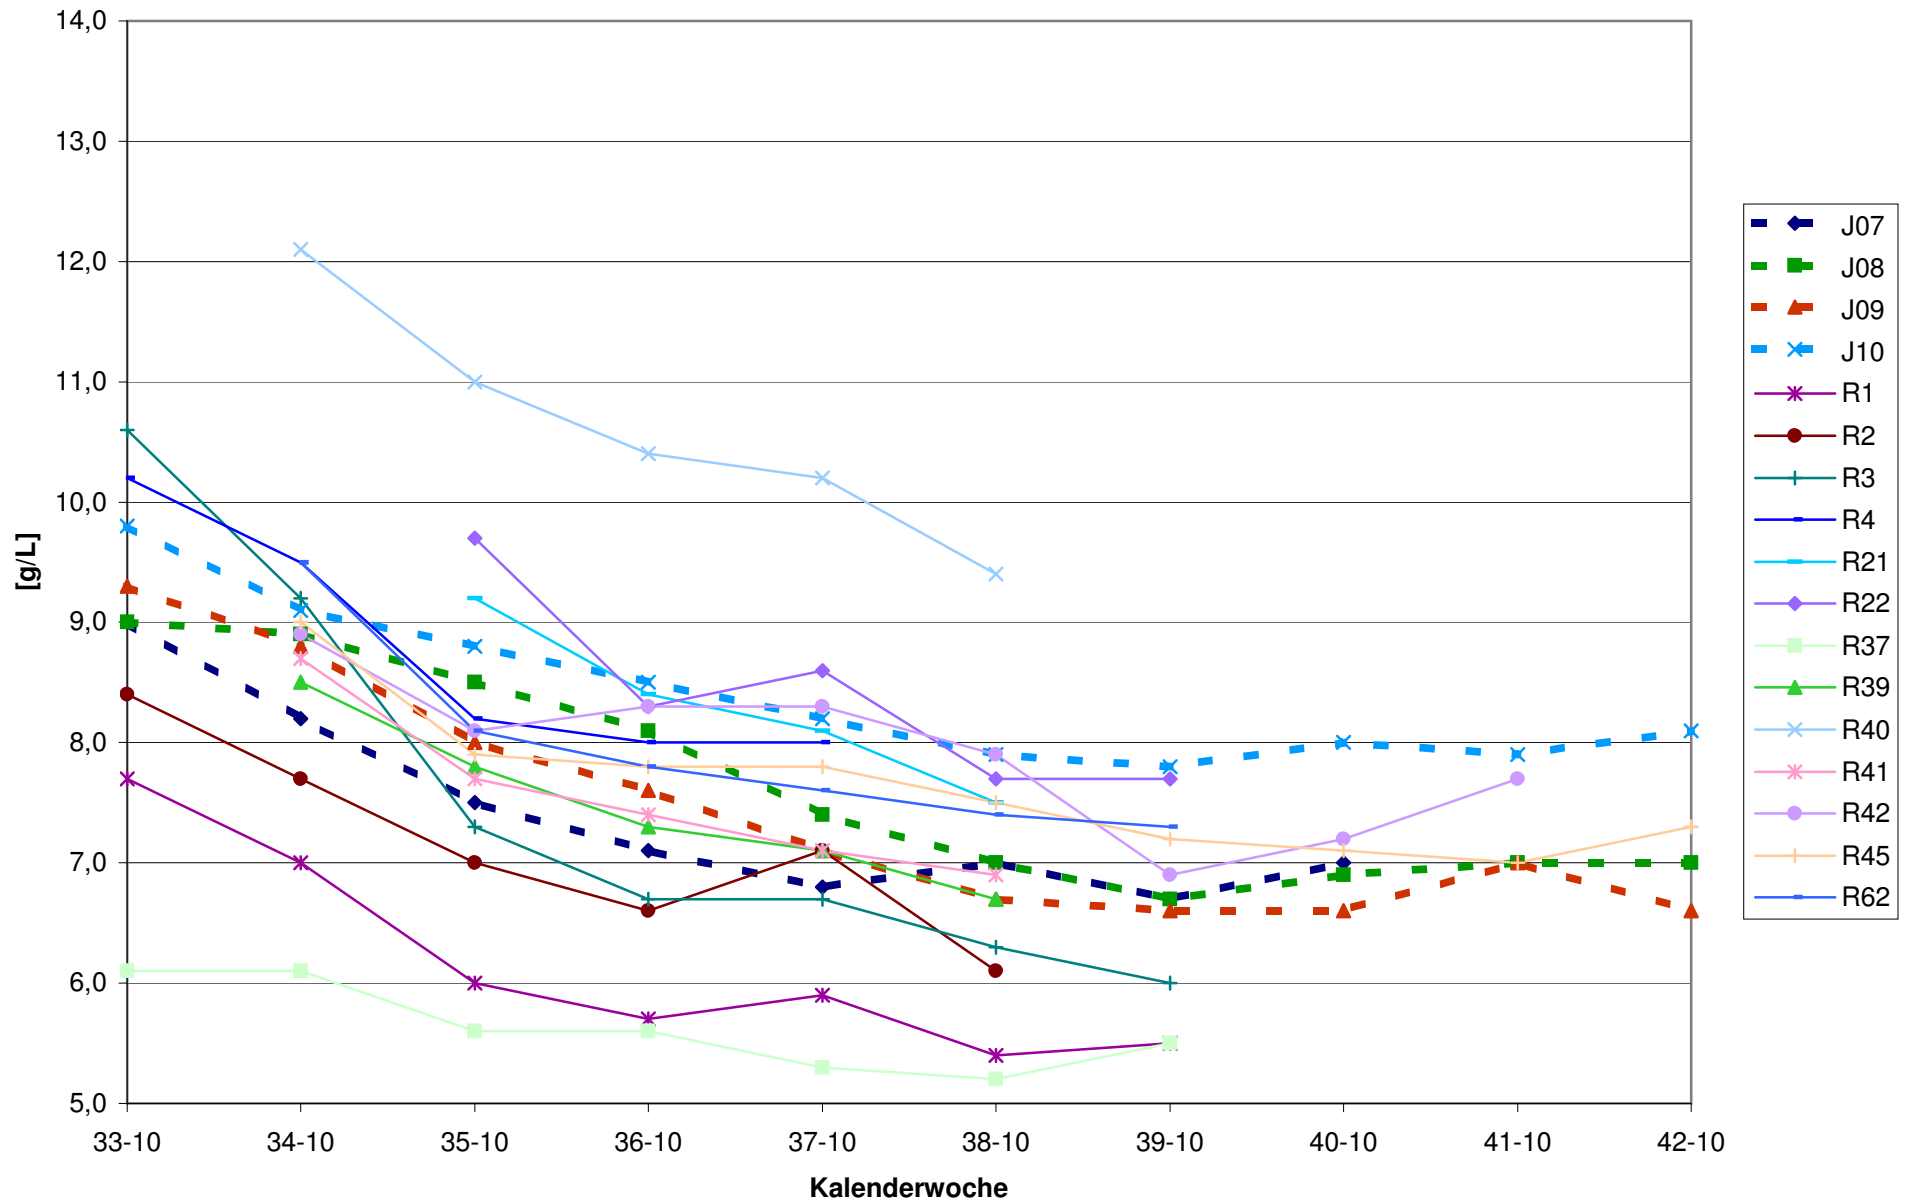

KMW für Bgld

KMW für NÖ

KMW für Wien

titr. Säure für Bgld

titr. Säure für NÖ

titr. Säure für Wien

pH für Bgld

pH für NÖ

pH für Wien

WS für Bgld

WS für NÖ

WS für Wien

ÄS für Bgld

ÄS für Wien

N (OPA NAC) für Bgld

N (OPA NAC) für NÖ