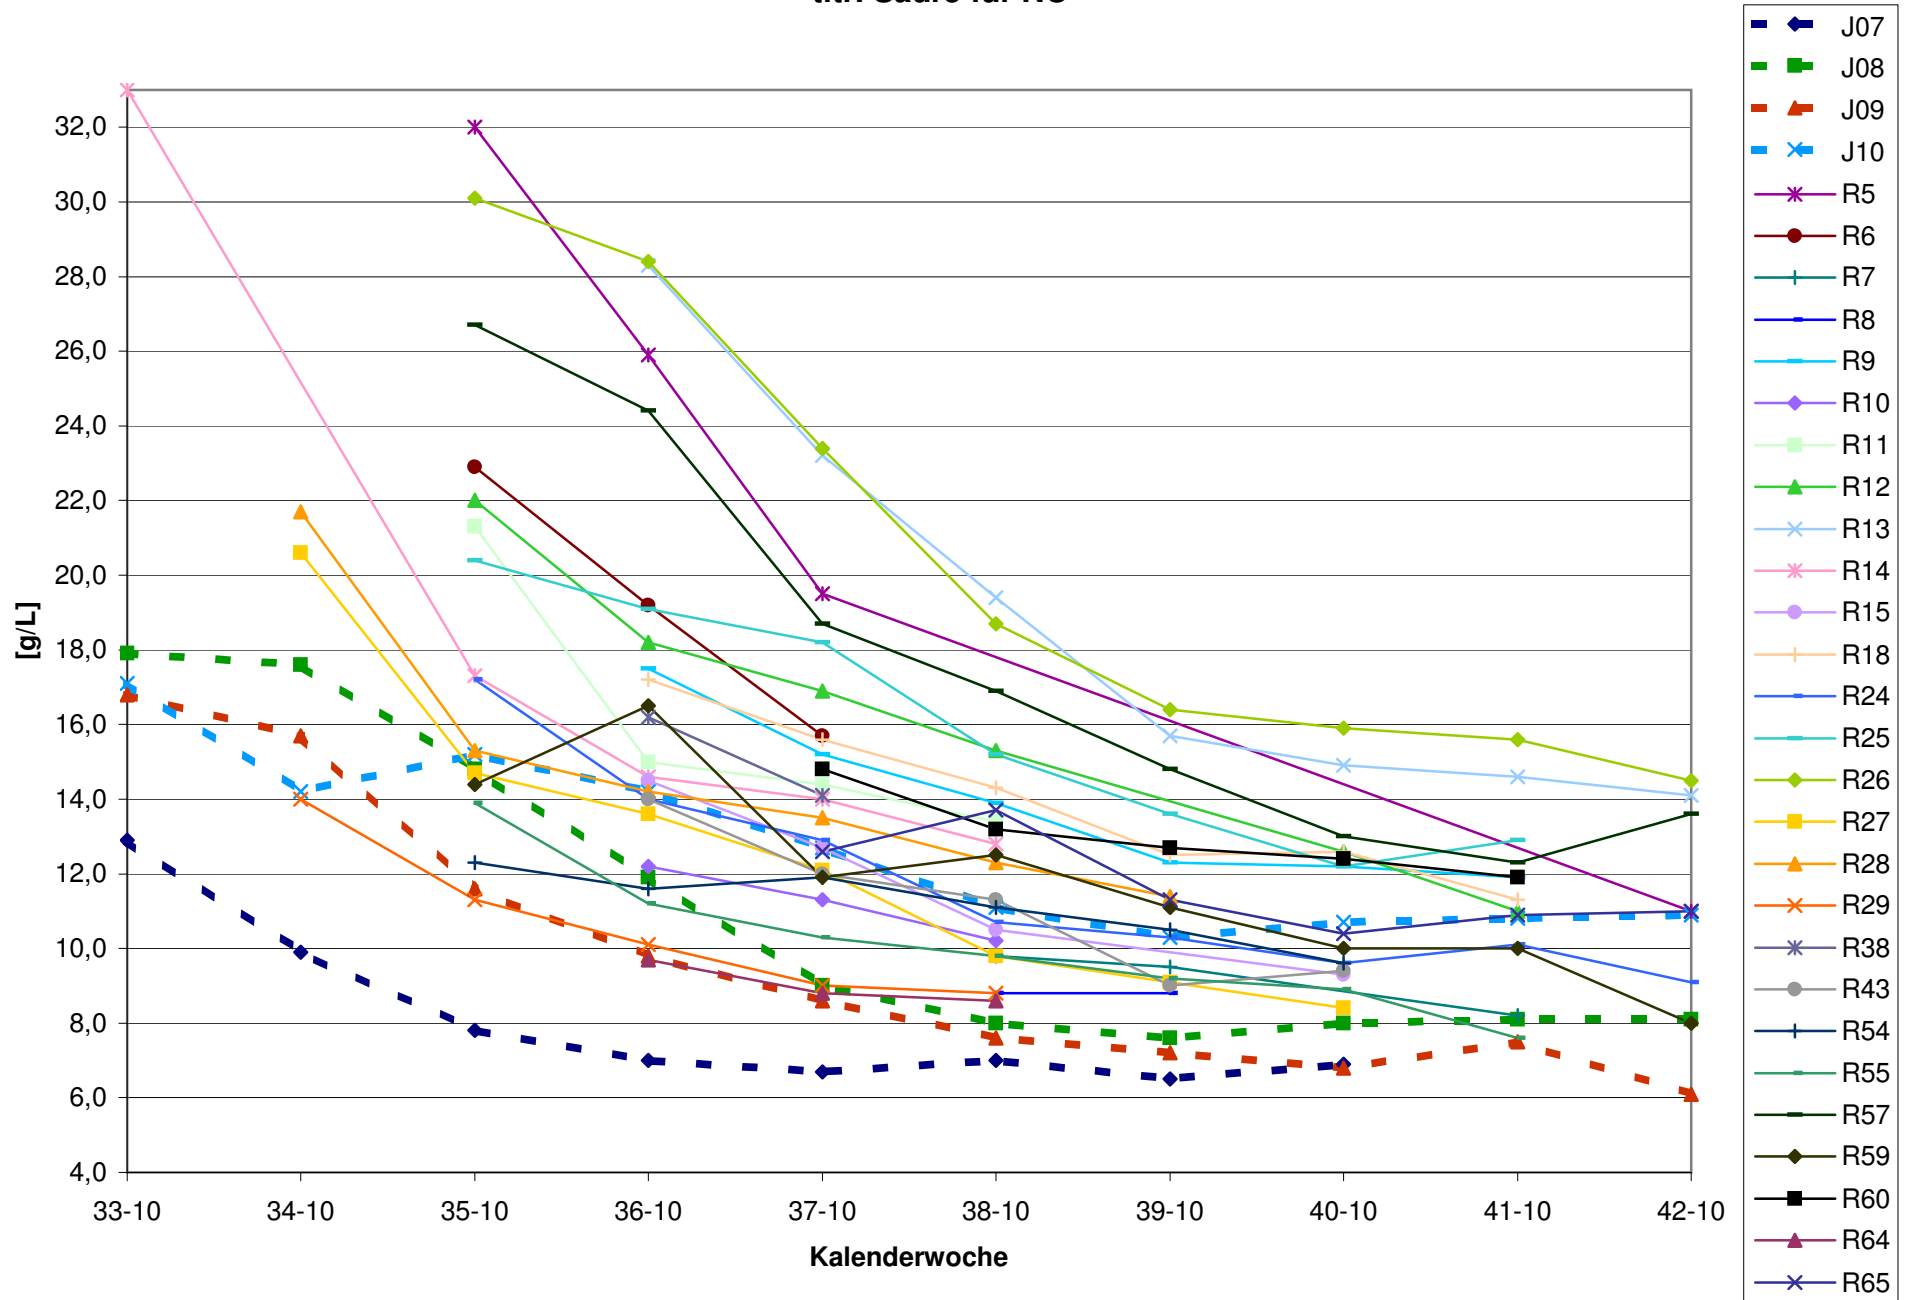

KMW für Bgld

KMW für NÖ

KMW für Wien

titr. Säure für Bgld

titr. Säure für NÖ

titr. Säure für Wien

pH für Bgld

pH für NÖ

pH für Wien

WS für Bgld

WS für NÖ

WS für Wien

ÄS für Bgld

ÄS für Wien

N (OPA NAC) für Bgld

N (OPA NAC) für NÖ