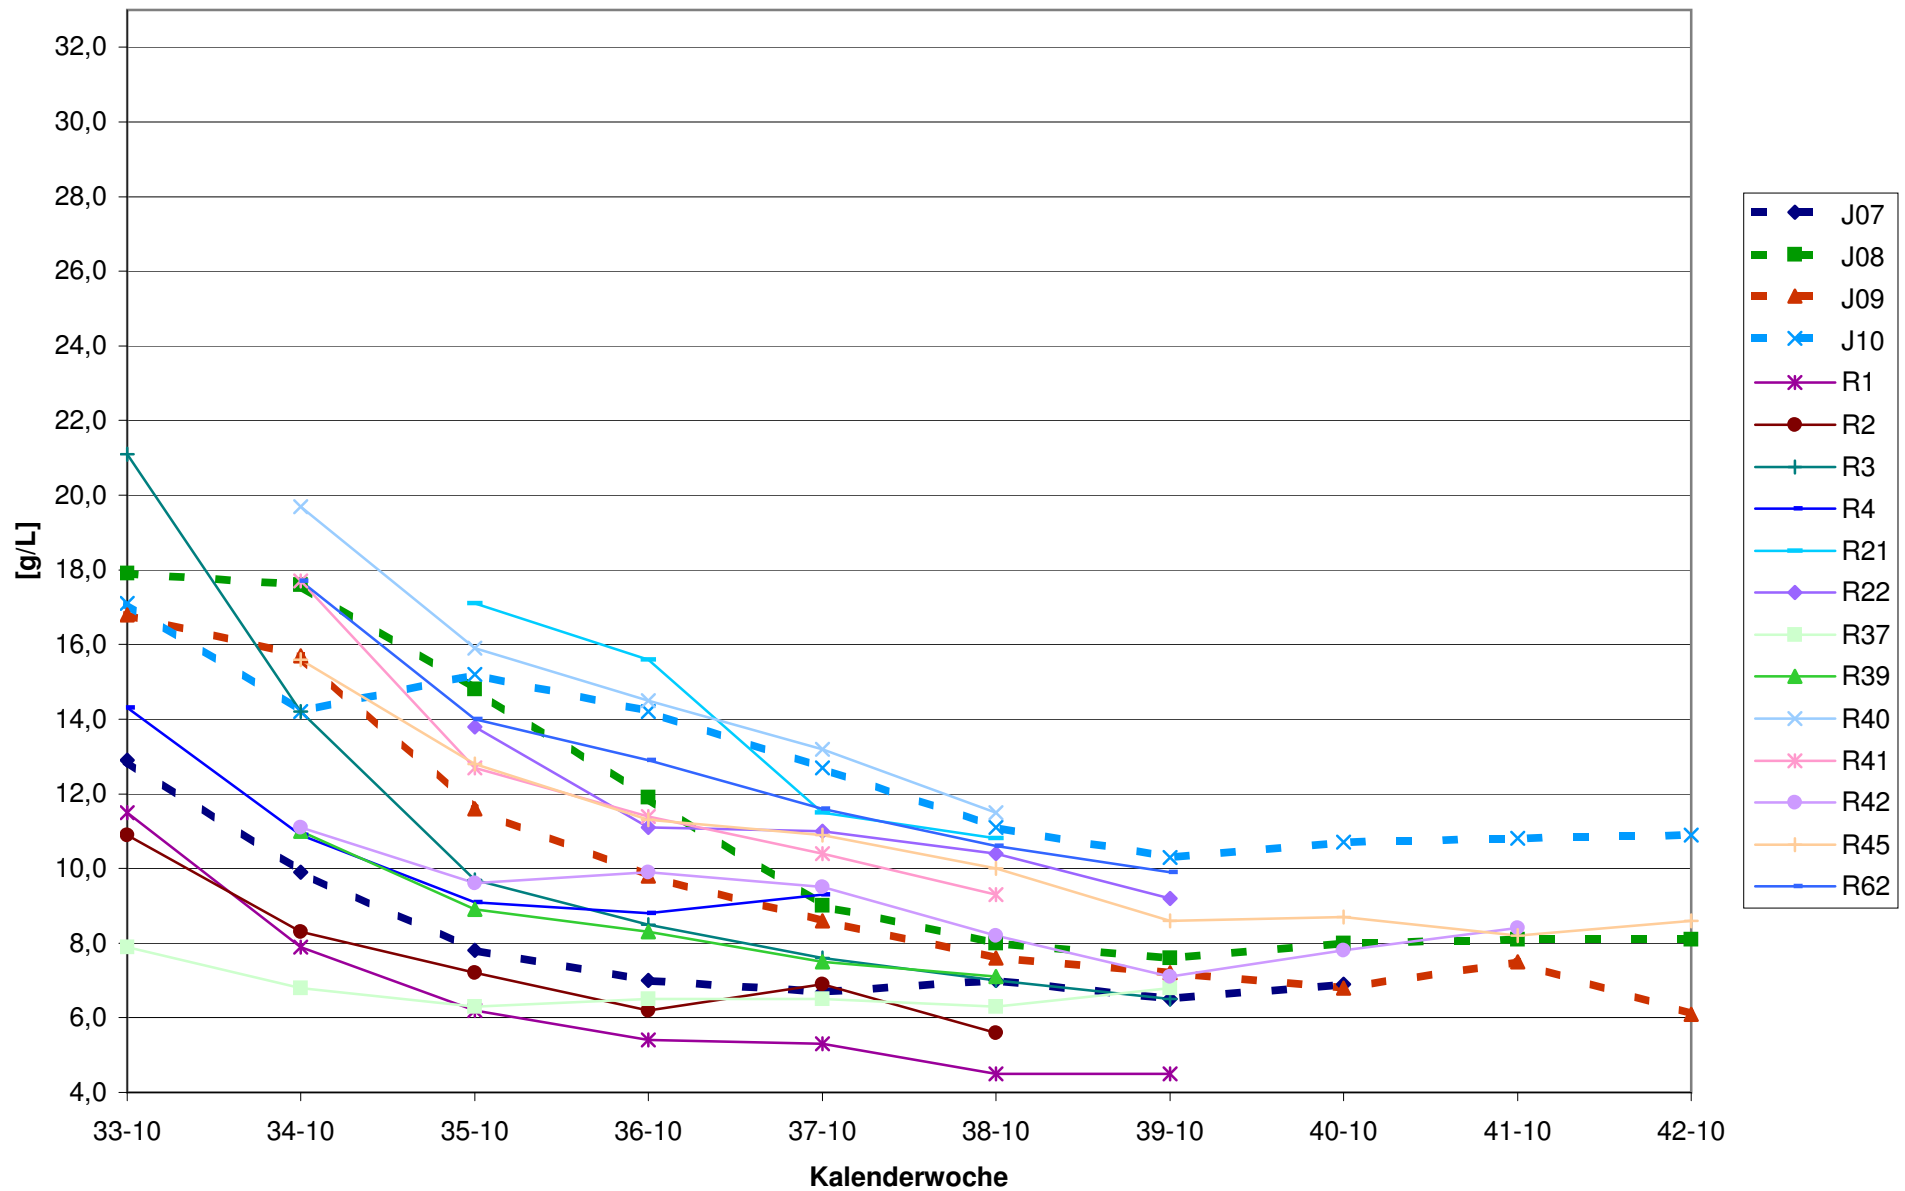

KMW für Bgld

KMW für NÖ

KMW für Wien

titr. Säure für Bgld

titr. Säure für NÖ

titr. Säure für Wien

pH für Bgld

pH für NÖ

pH für Wien

WS für Bgld

WS für NÖ

WS für Wien

ÄS für Bgld

ÄS für Wien

N (OPA NAC) für Bgld

N (OPA NAC) für NÖ