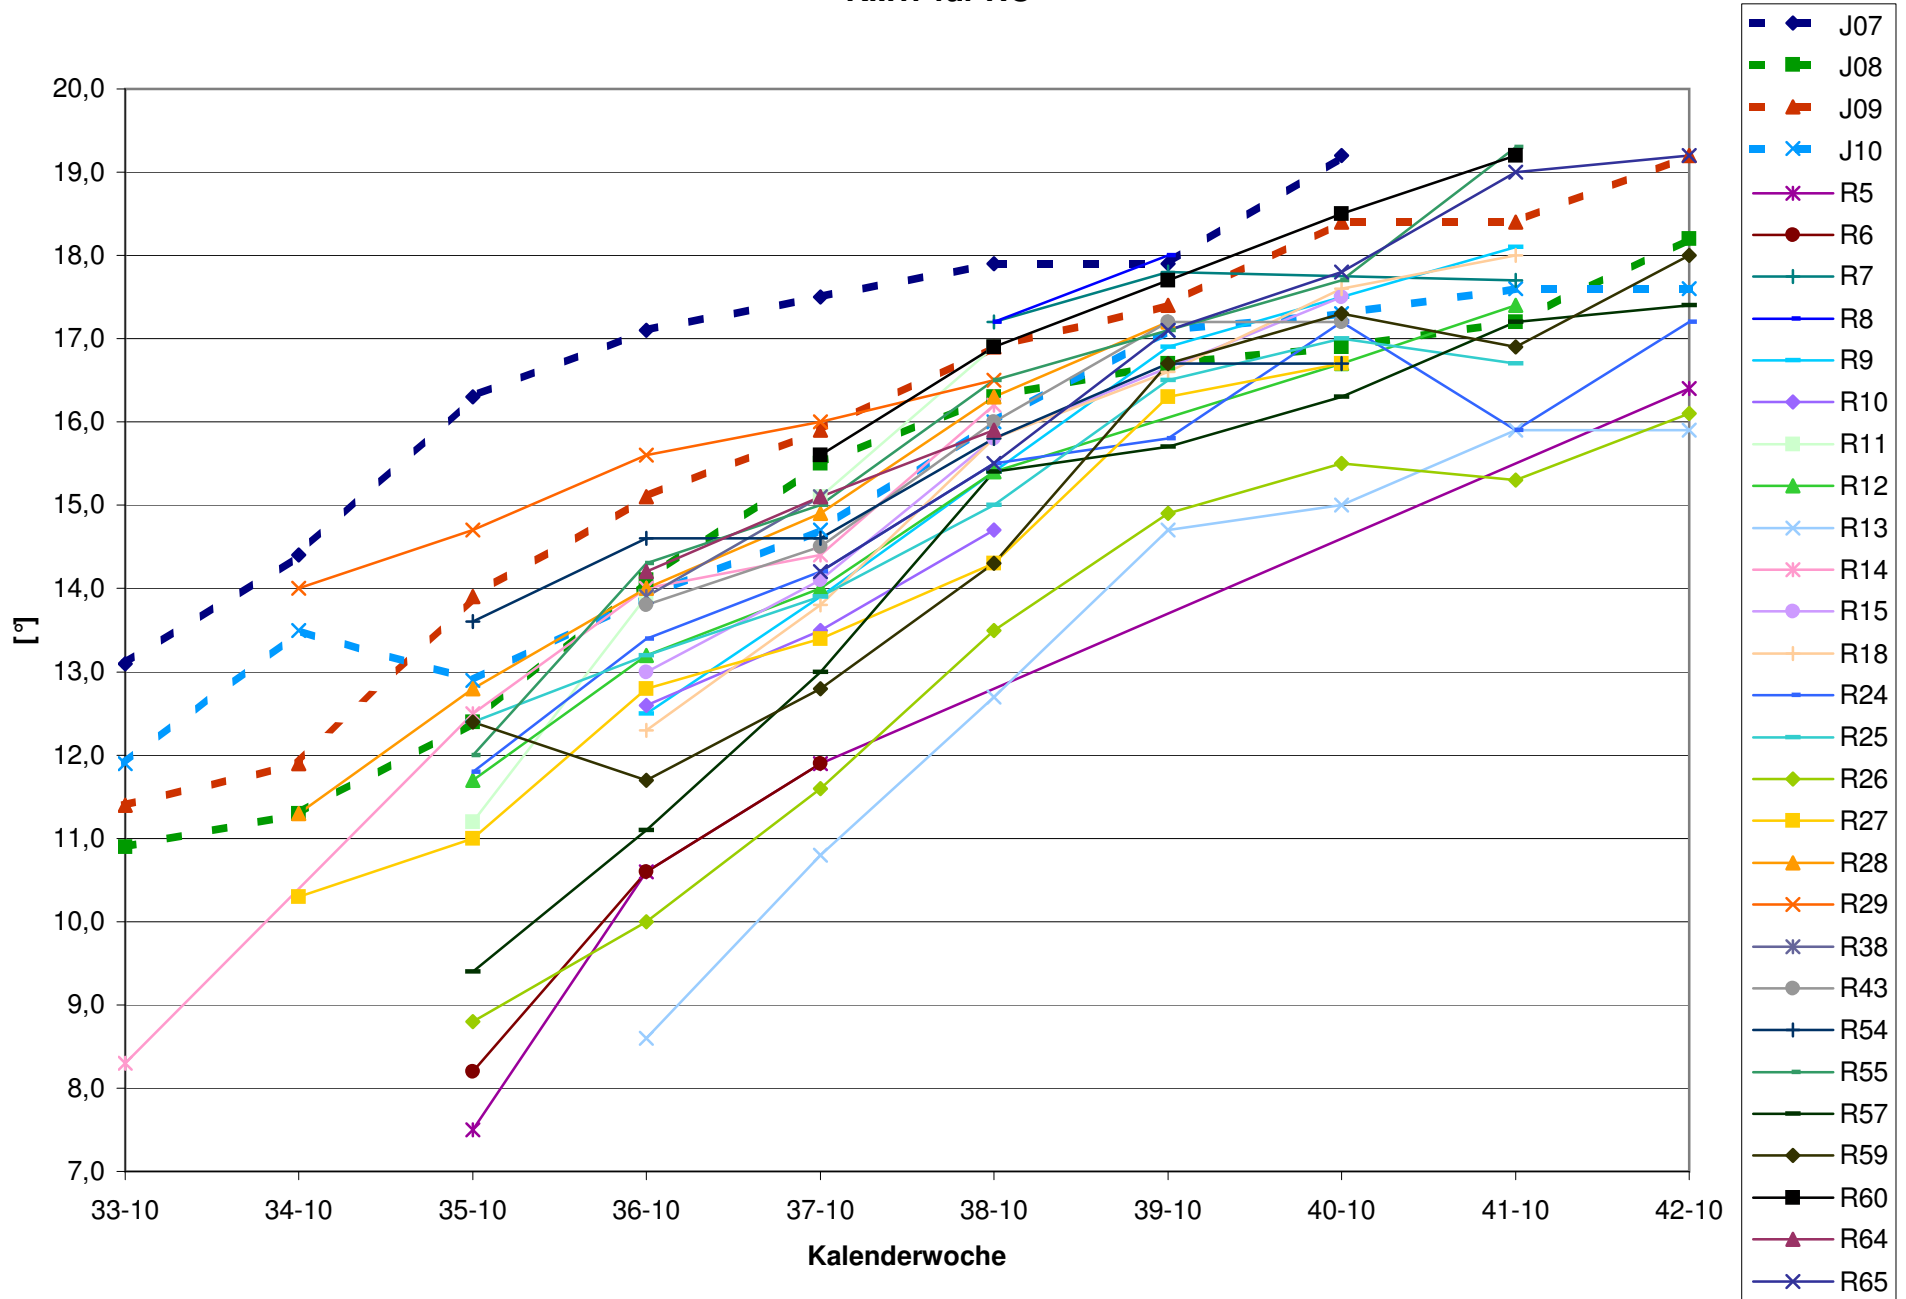

KMW für Bgld

KMW für NÖ

KMW für Wien

titr. Säure für Bgld

titr. Säure für NÖ

titr. Säure für Wien

pH für Bgld

pH für NÖ

pH für Wien

WS für Bgld

WS für NÖ

WS für Wien

ÄS für Bgld

ÄS für Wien

N (OPA NAC) für Bgld

N (OPA NAC) für NÖ