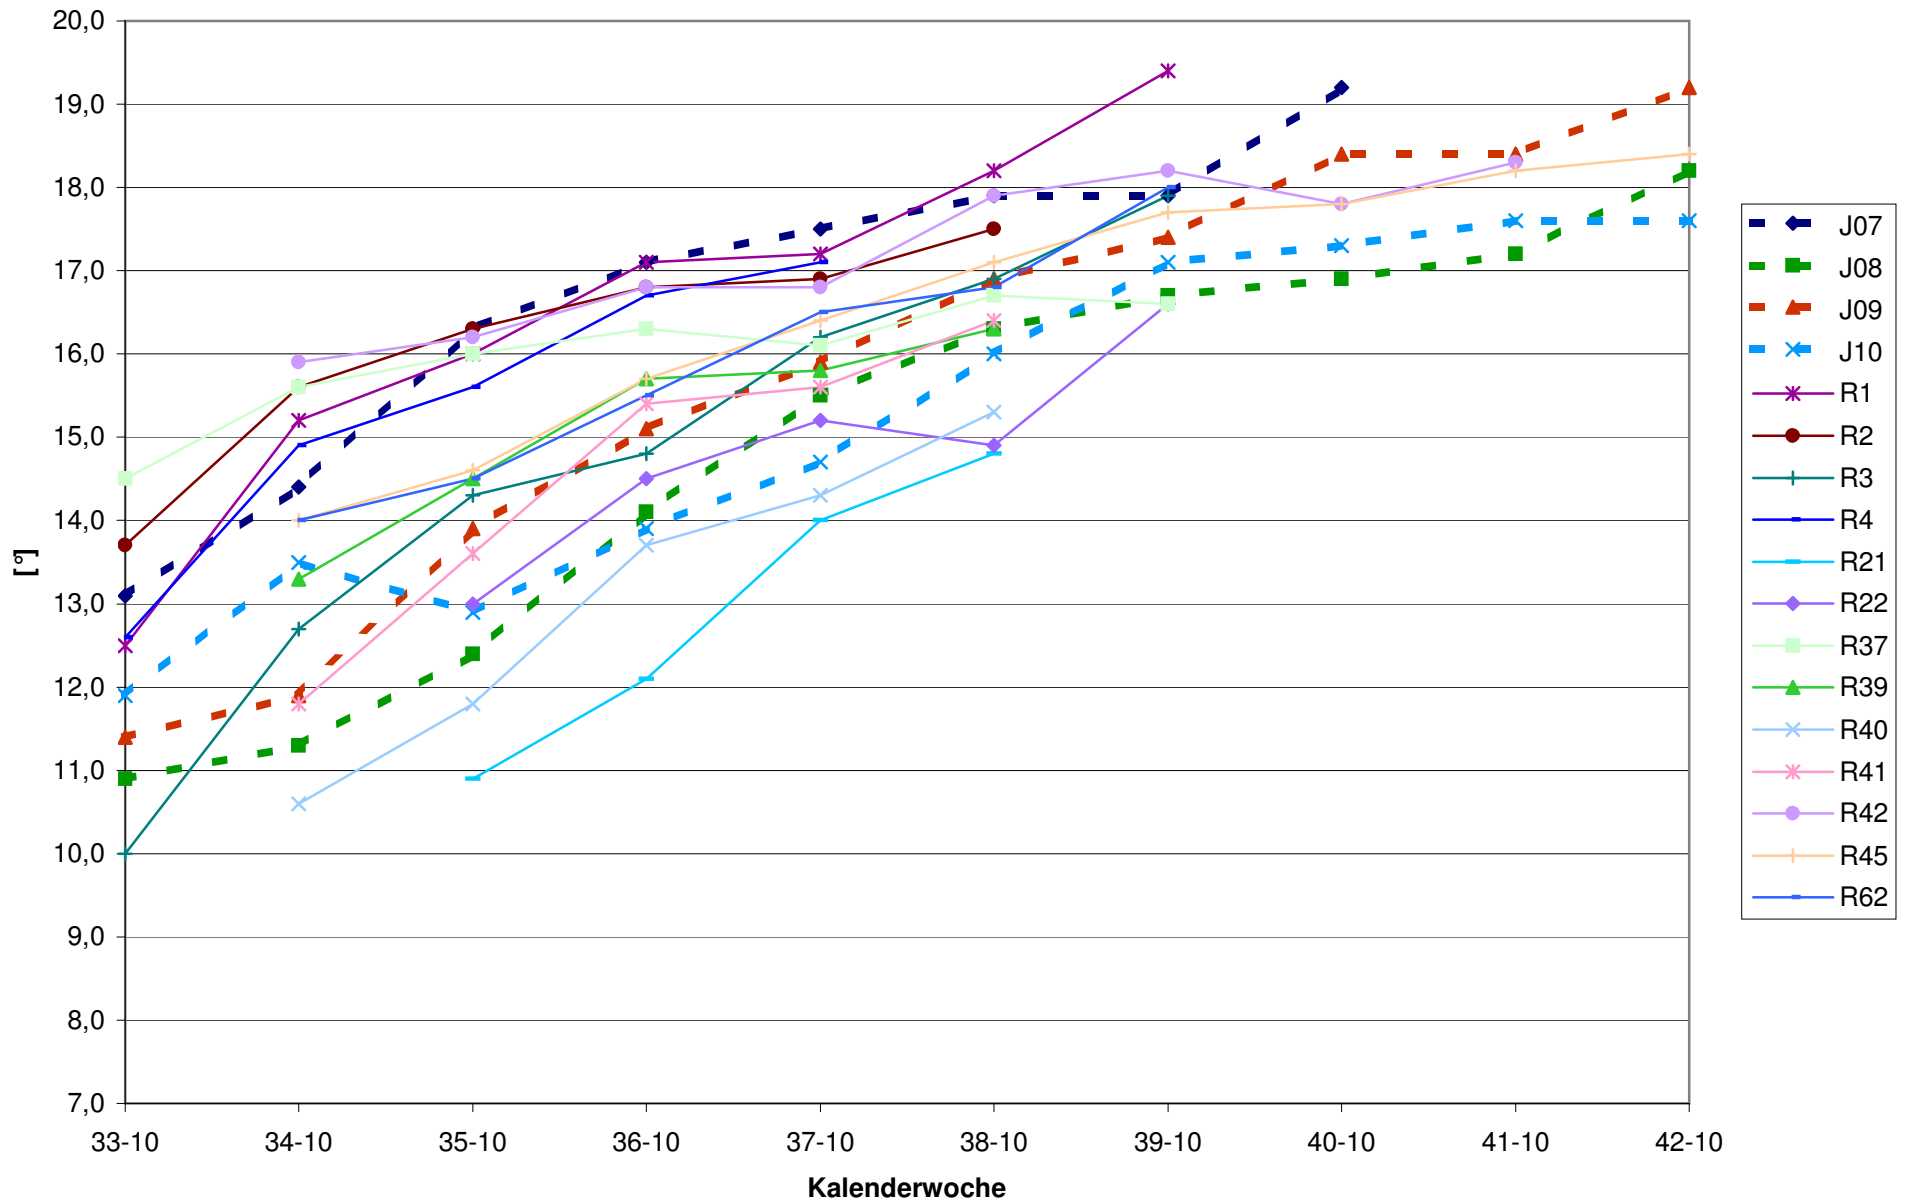

KMW für Bgld

KMW für NÖ

KMW für Wien

titr. Säure für Bgld

titr. Säure für NÖ

titr. Säure für Wien

pH für Bgld

pH für NÖ

pH für Wien

WS für Bgld

WS für NÖ

WS für Wien

ÄS für Bgld

ÄS für Wien

N (OPA NAC) für Bgld

N (OPA NAC) für NÖ