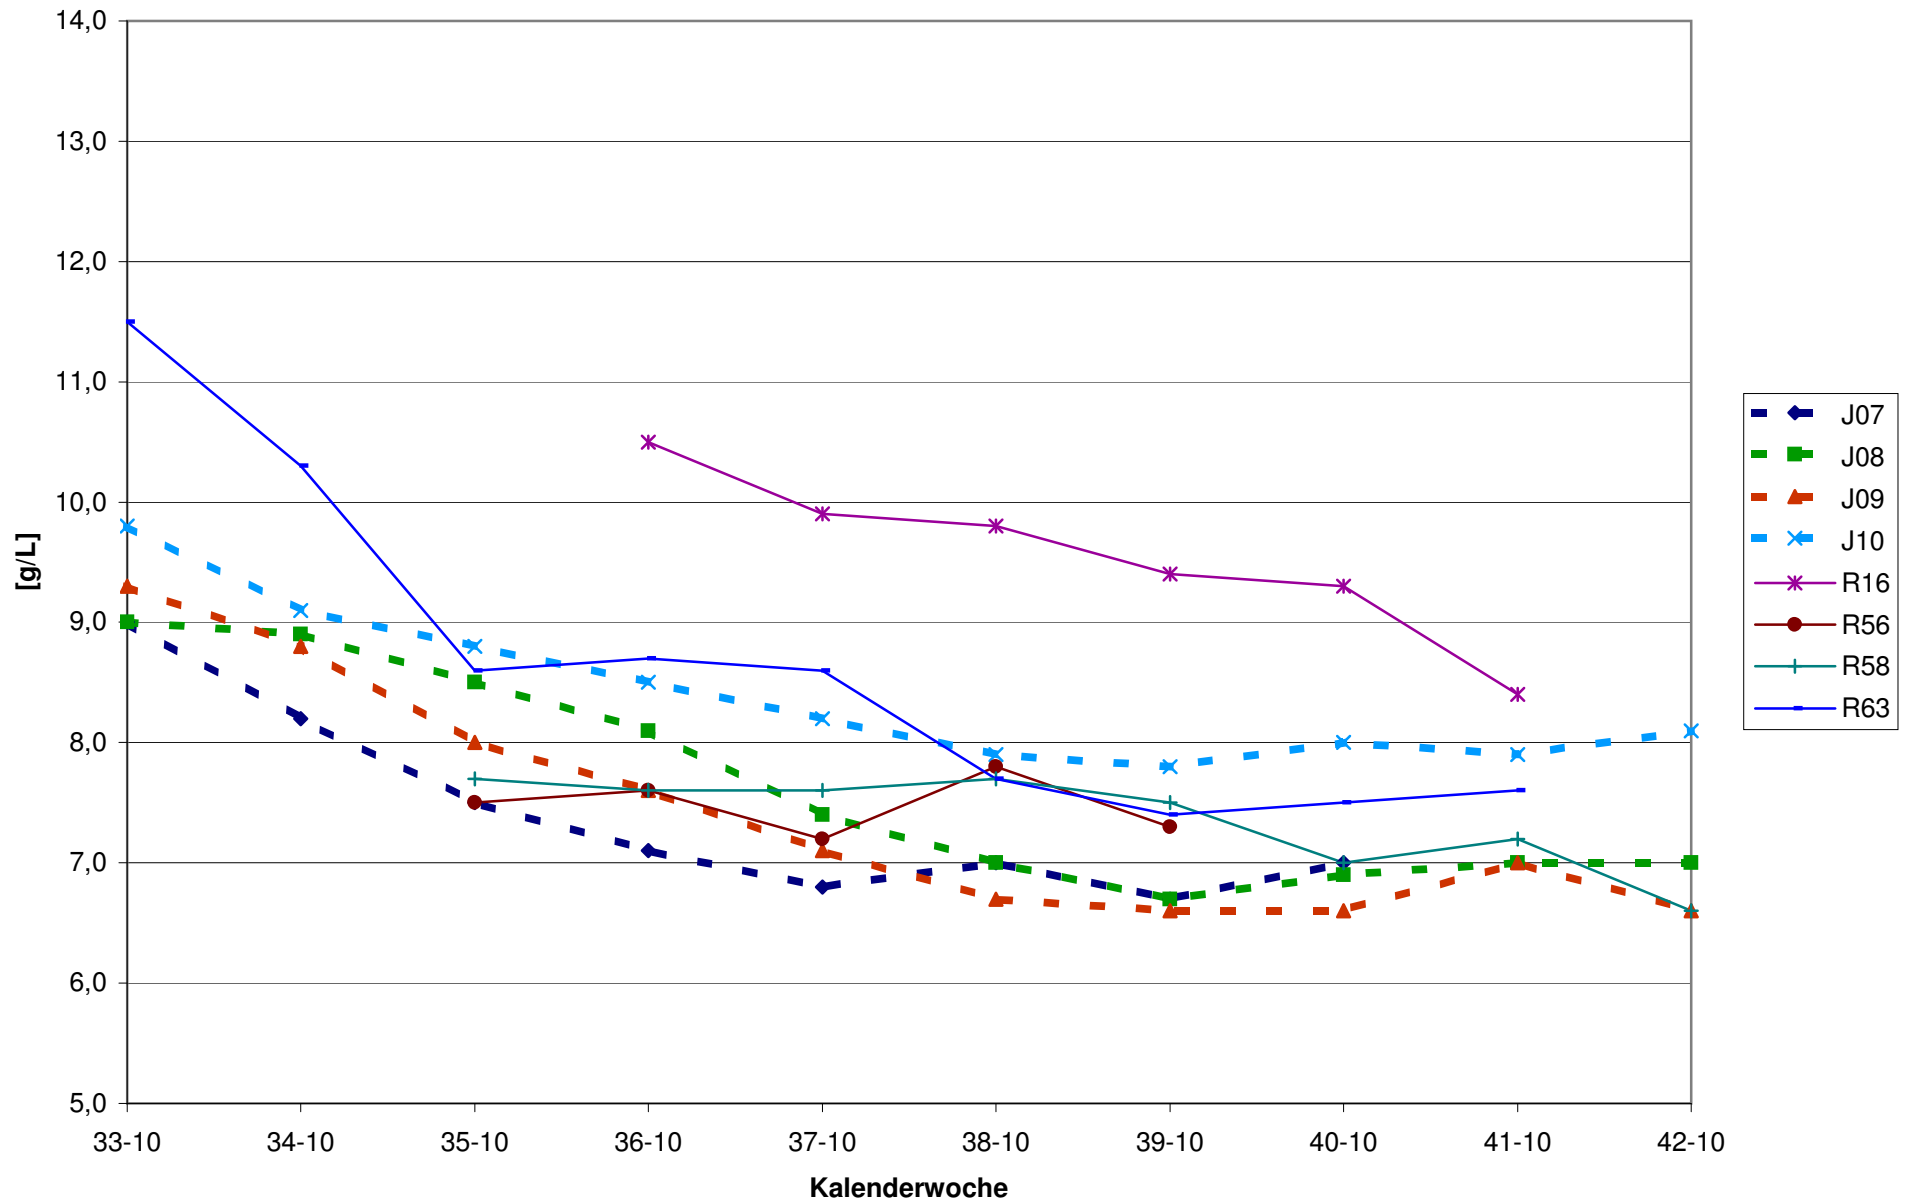

KMW für Bgld

KMW für NÖ

KMW für Wien

titr. Säure für Bgld

titr. Säure für NÖ

titr. Säure für Wien

pH für Bgld

pH für NÖ

pH für Wien

WS für Bgld

WS für NÖ

WS für Wien

ÄS für Bgld

ÄS für Wien

N (OPA NAC) für Bgld

N (OPA NAC) für NÖ