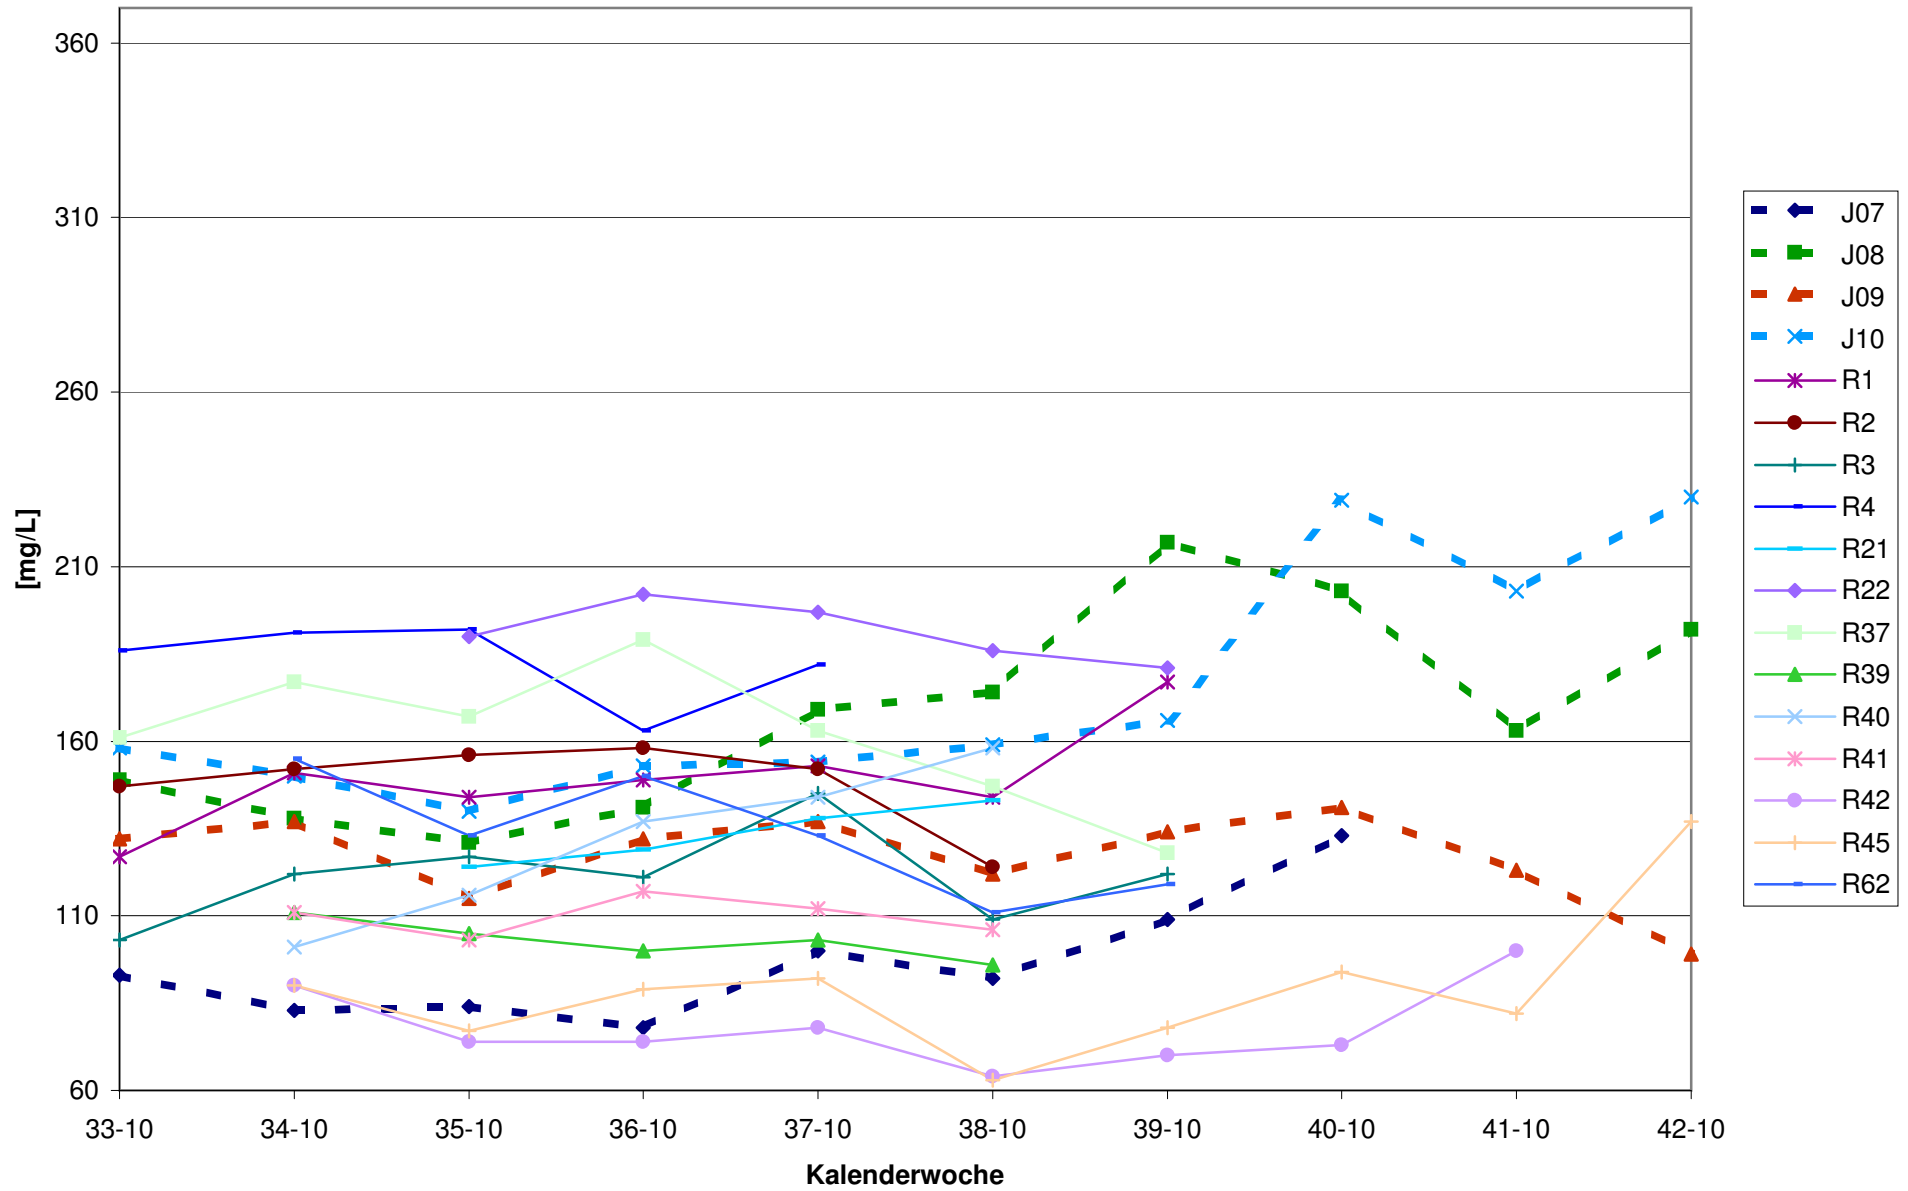

KMW für Bgld

KMW für NÖ

KMW für Wien

titr. Säure für Bgld

titr. Säure für NÖ

titr. Säure für Wien

pH für Bgld

pH für NÖ

pH für Wien

WS für Bgld

WS für NÖ

WS für Wien

ÄS für Bgld

ÄS für Wien

N (OPA NAC) für Bgld

N (OPA NAC) für NÖ