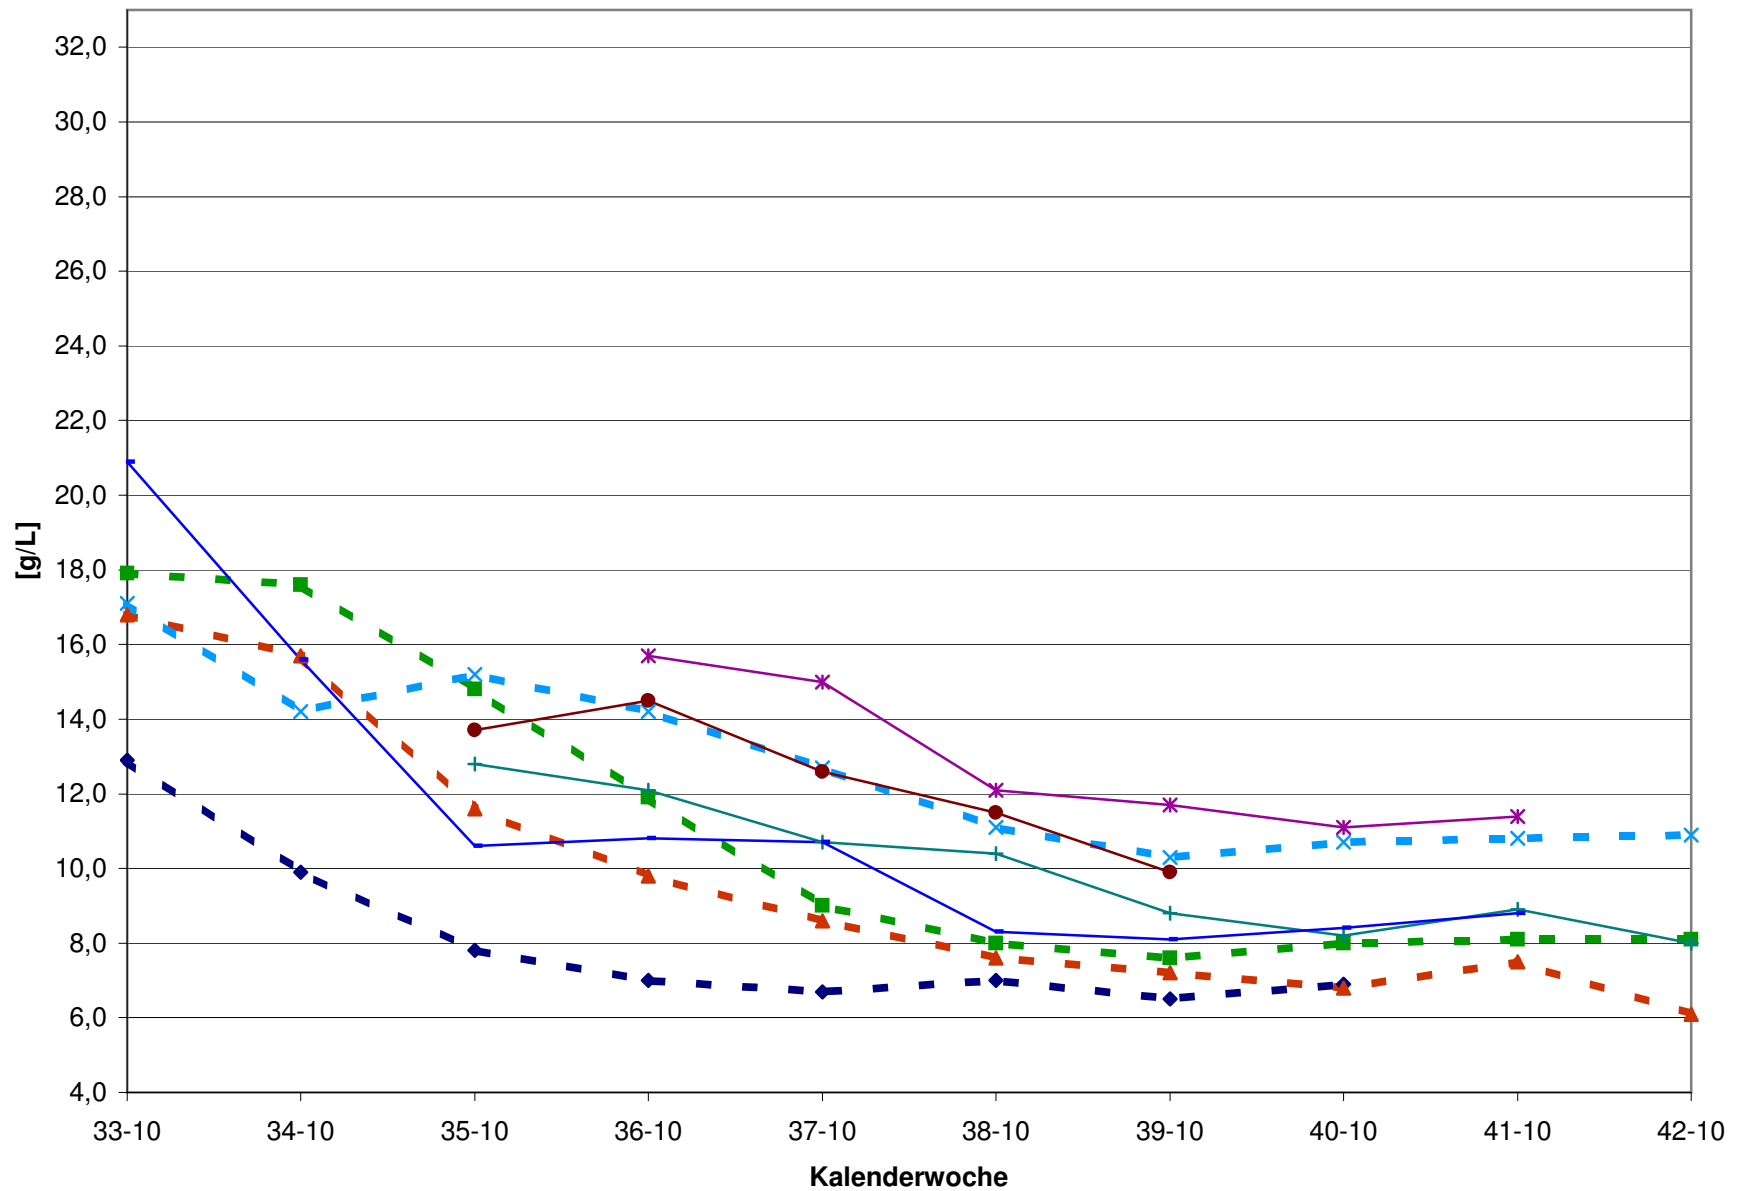

KMW für Bgld

KMW für NÖ

KMW für Wien

titr. Säure für Bgld

titr. Säure für NÖ

titr. Säure für Wien

pH für Bgld

pH für NÖ

pH für Wien

WS für Bgld

WS für NÖ

WS für Wien

ÄS für Bgld

ÄS für Wien

N (OPA NAC) für Bgld

N (OPA NAC) für NÖ