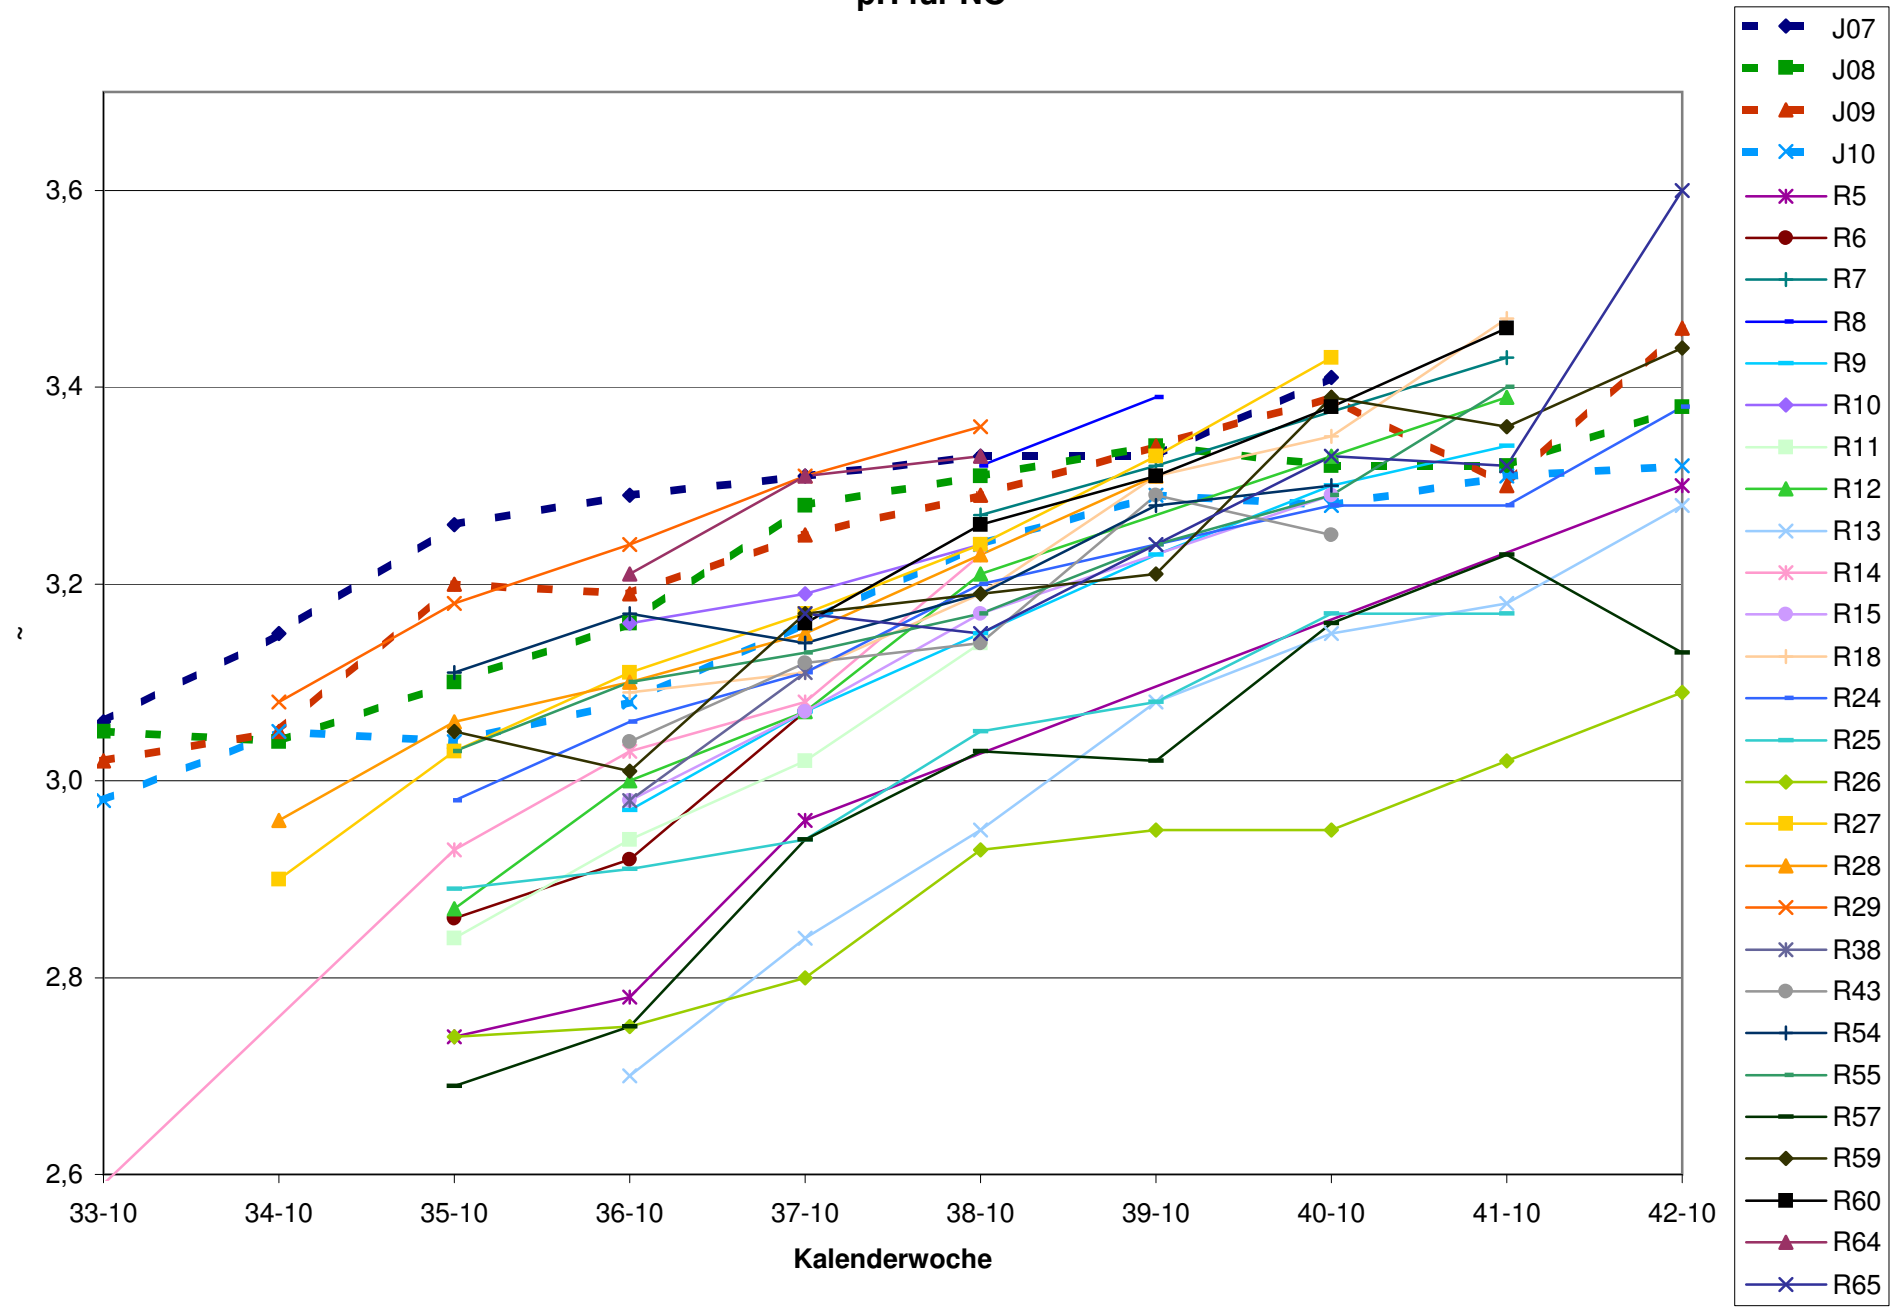

KMW für Bgld

KMW für NÖ

KMW für Wien

titr. Säure für Bgld

titr. Säure für NÖ

titr. Säure für Wien

pH für Bgld

pH für NÖ

pH für Wien

WS für Bgld

WS für NÖ

WS für Wien

ÄS für Bgld

ÄS für Wien

N (OPA NAC) für Bgld

N (OPA NAC) für NÖ