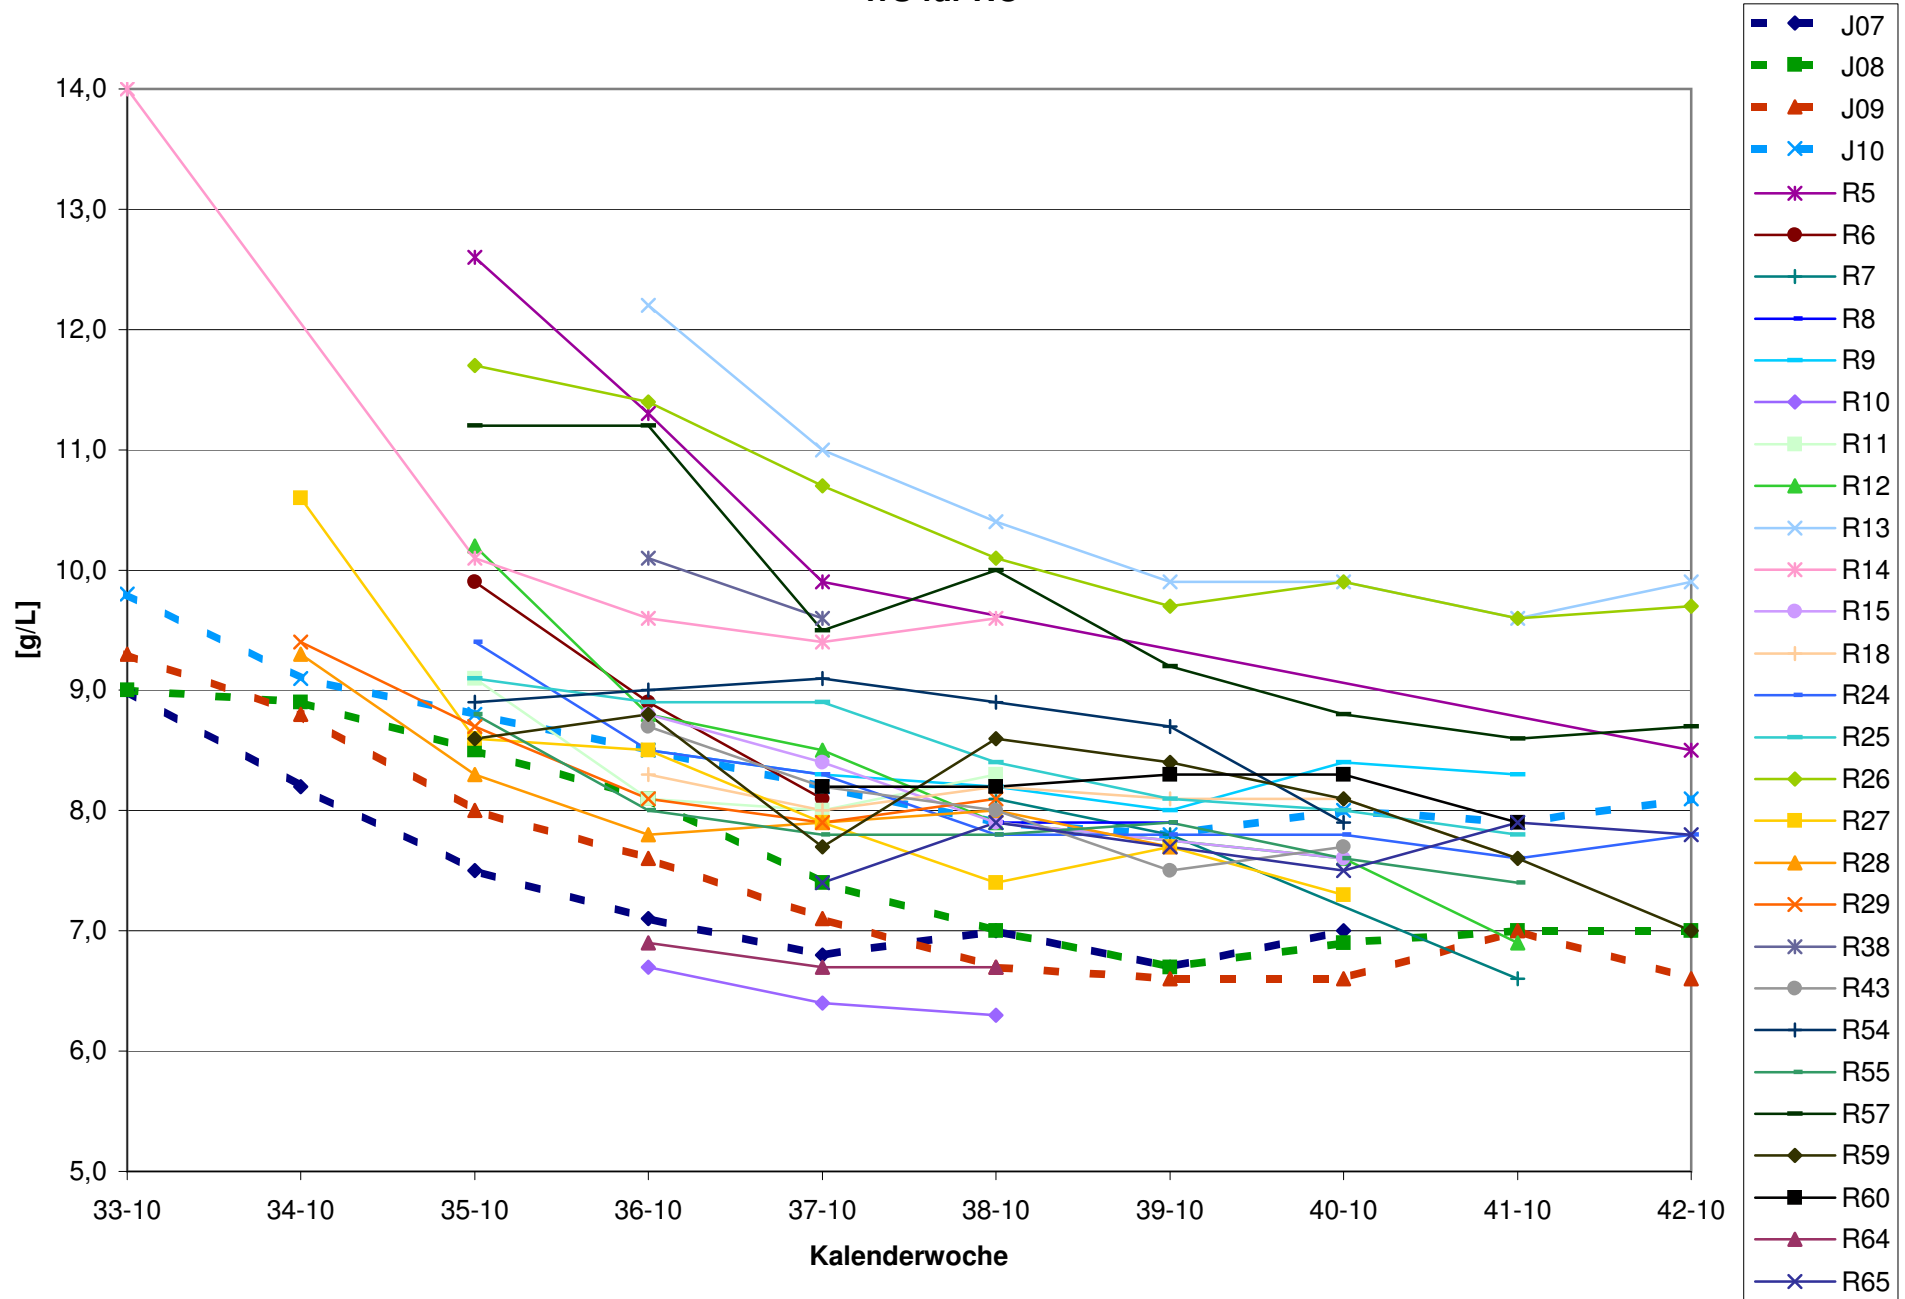

KMW für Bgld

KMW für NÖ

KMW für Wien

titr. Säure für Bgld

titr. Säure für NÖ

titr. Säure für Wien

pH für Bgld

pH für NÖ

pH für Wien

WS für Bgld

WS für NÖ

WS für Wien

ÄS für Bgld

ÄS für Wien

N (OPA NAC) für Bgld

N (OPA NAC) für NÖ