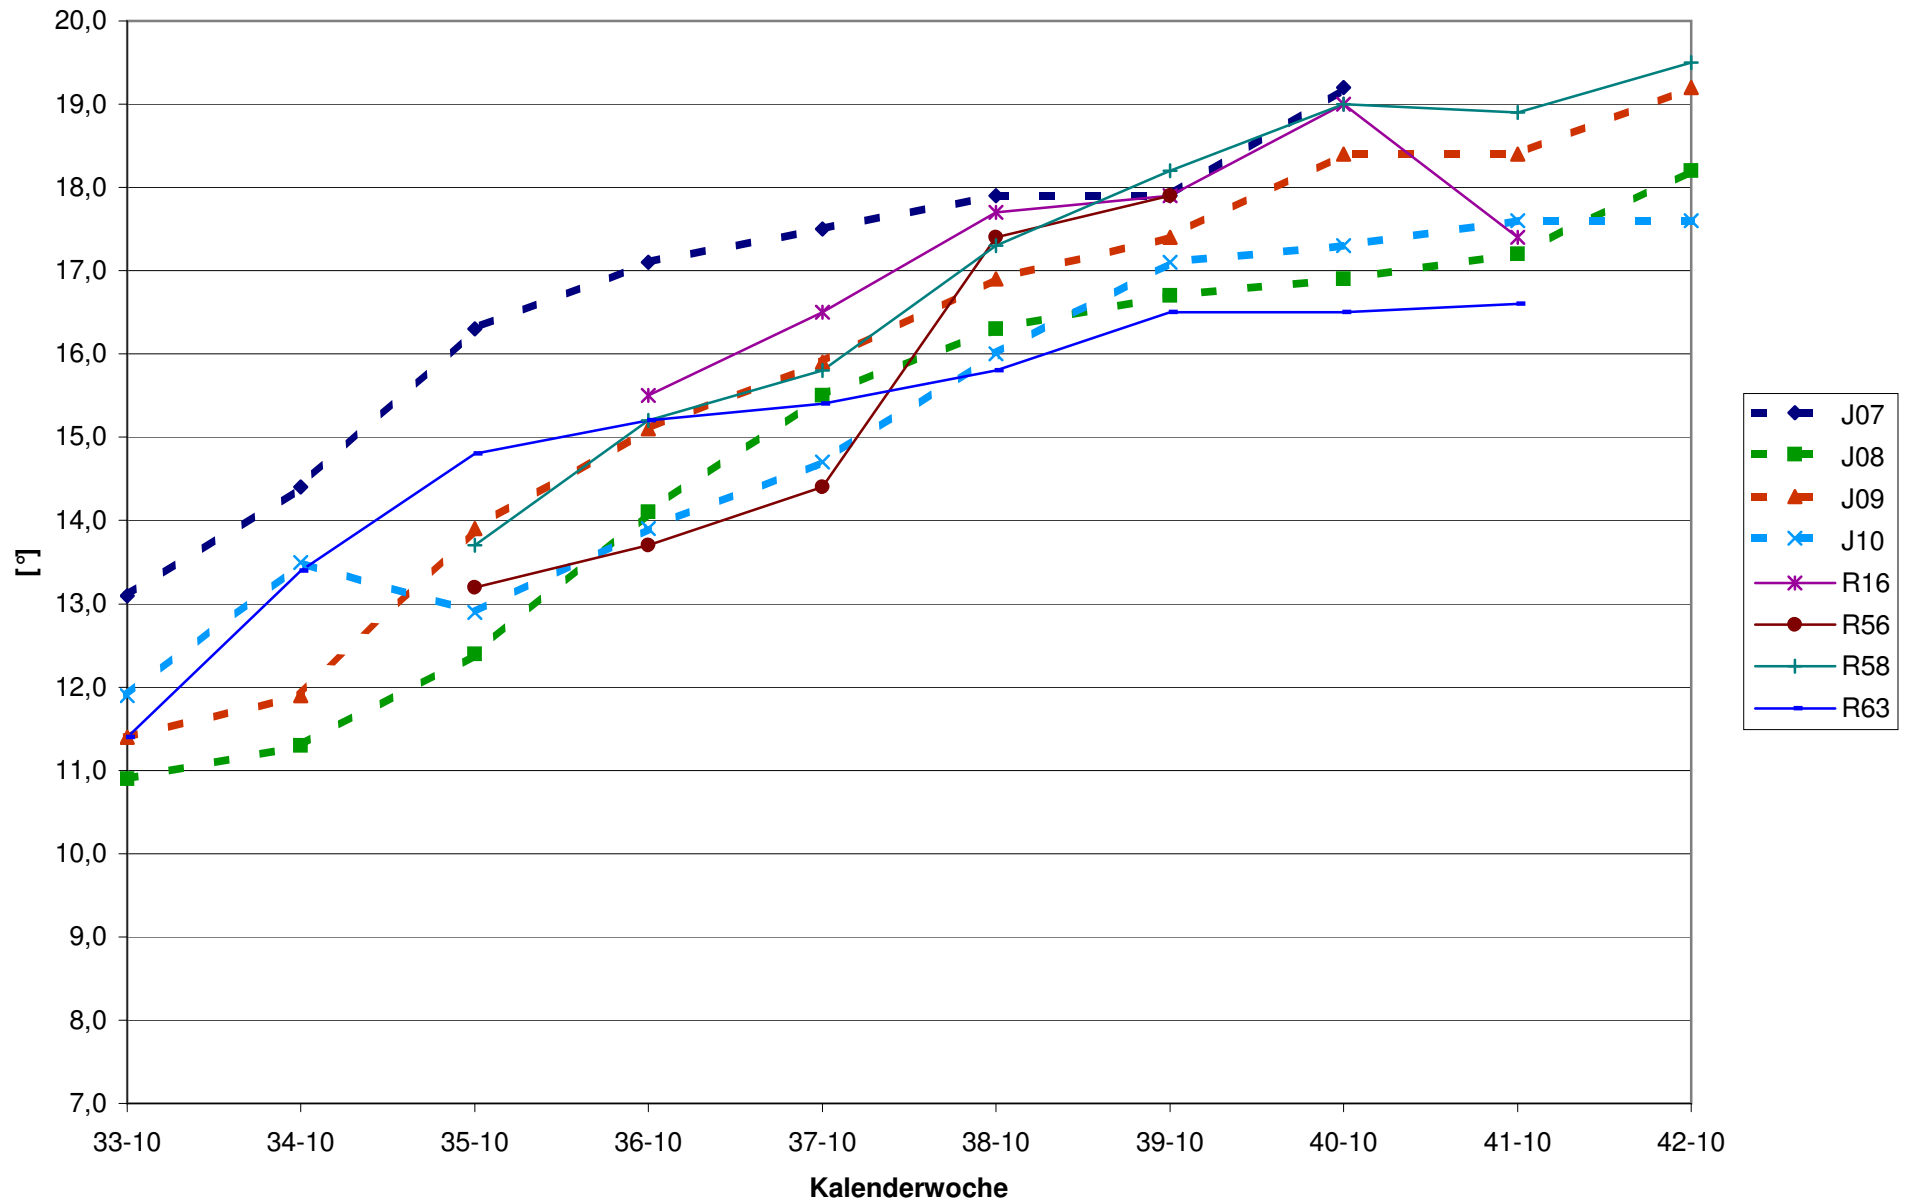

KMW für Bgld

KMW für NÖ

KMW für Wien

titr. Säure für Bgld

titr. Säure für NÖ

titr. Säure für Wien

pH für Bgld

pH für NÖ

pH für Wien

WS für Bgld

WS für NÖ

WS für Wien

ÄS für Bgld

ÄS für Wien

N (OPA NAC) für Bgld

N (OPA NAC) für NÖ