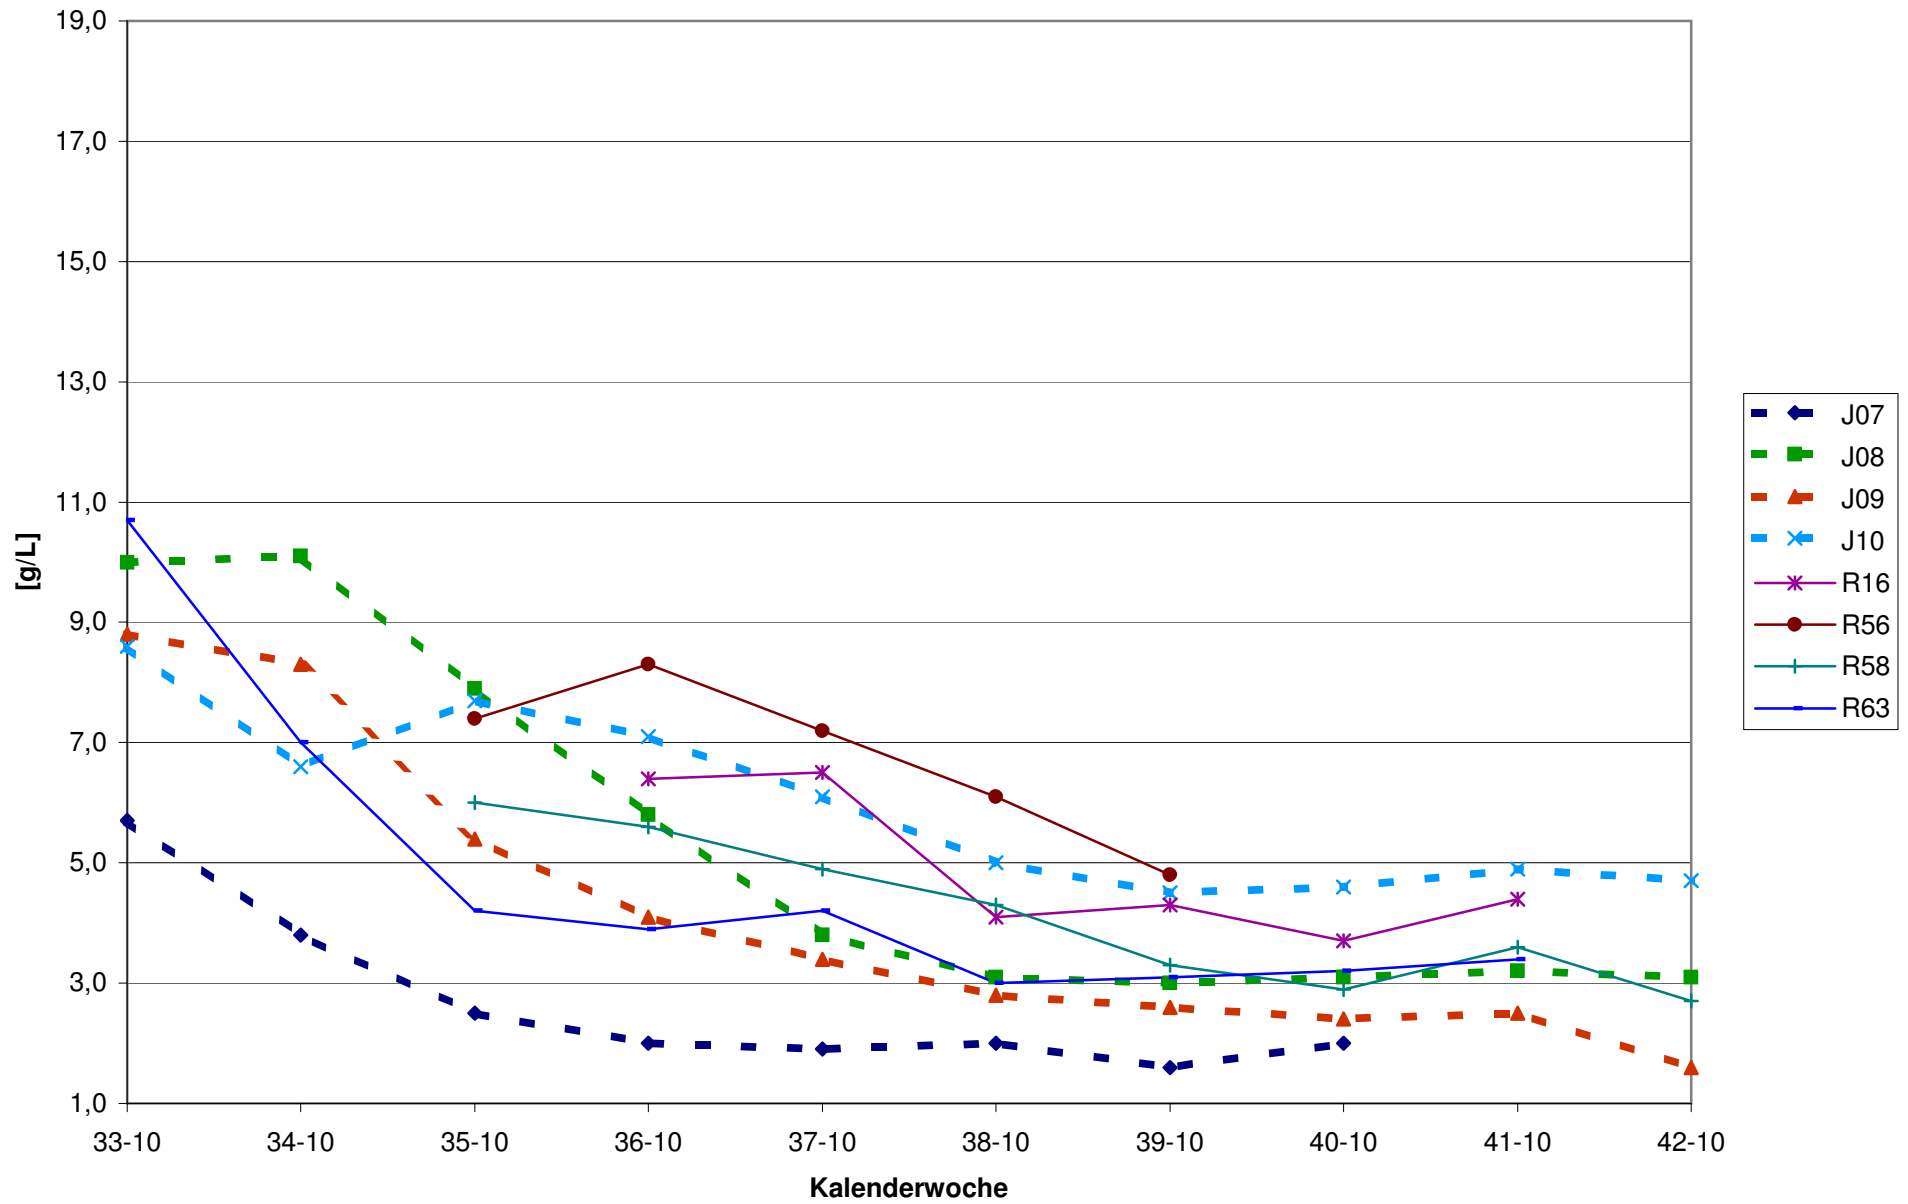

KMW für Bgld

KMW für NÖ

KMW für Wien

titr. Säure für Bgld

titr. Säure für NÖ

titr. Säure für Wien

pH für Bgld

pH für NÖ

pH für Wien

WS für Bgld

WS für NÖ

WS für Wien

ÄS für Bgld

ÄS für Wien

N (OPA NAC) für Bgld

N (OPA NAC) für NÖ