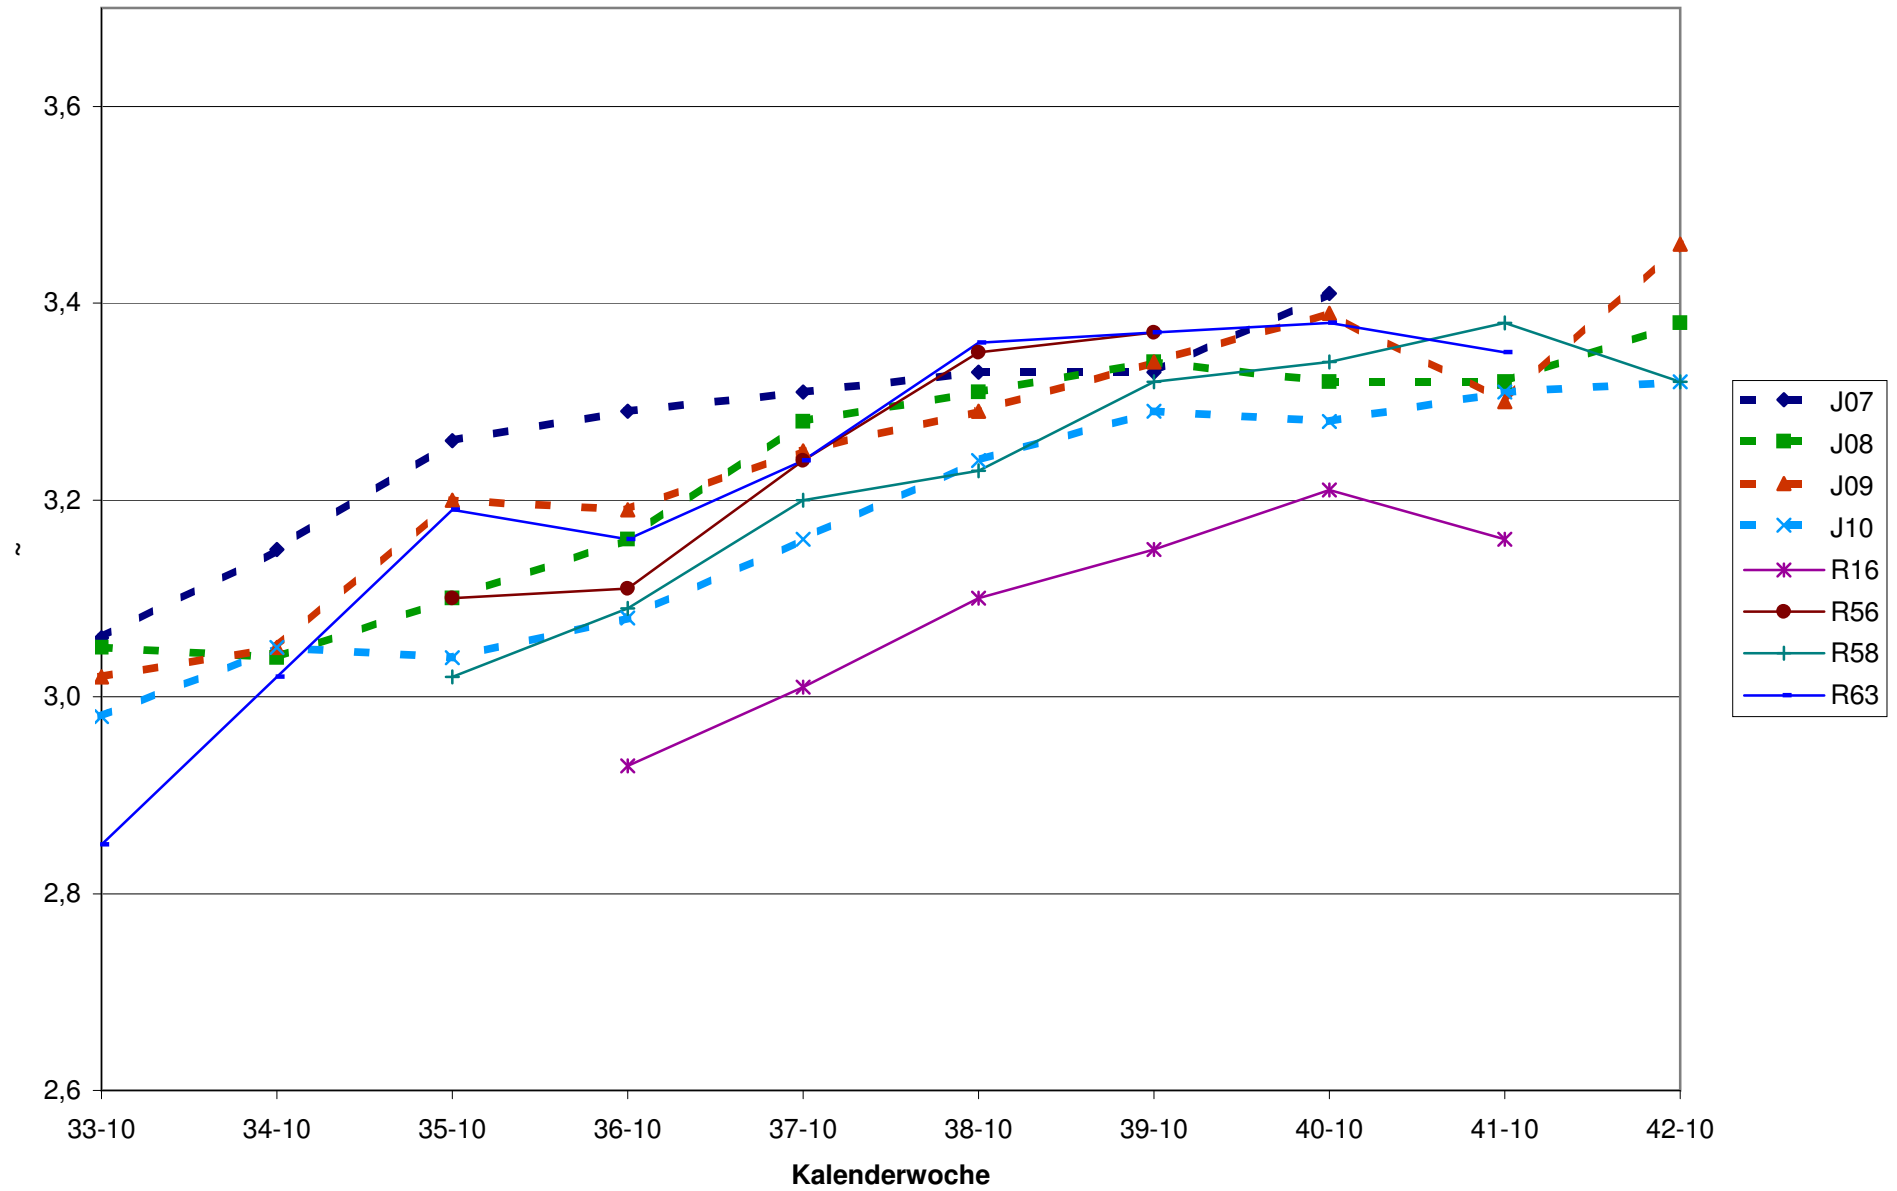

KMW für Bgld

KMW für NÖ

KMW für Wien

titr. Säure für Bgld

titr. Säure für NÖ

titr. Säure für Wien

pH für Bgld

pH für NÖ

pH für Wien

WS für Bgld

WS für NÖ

WS für Wien

ÄS für Bgld

ÄS für Wien

N (OPA NAC) für Bgld

N (OPA NAC) für NÖ