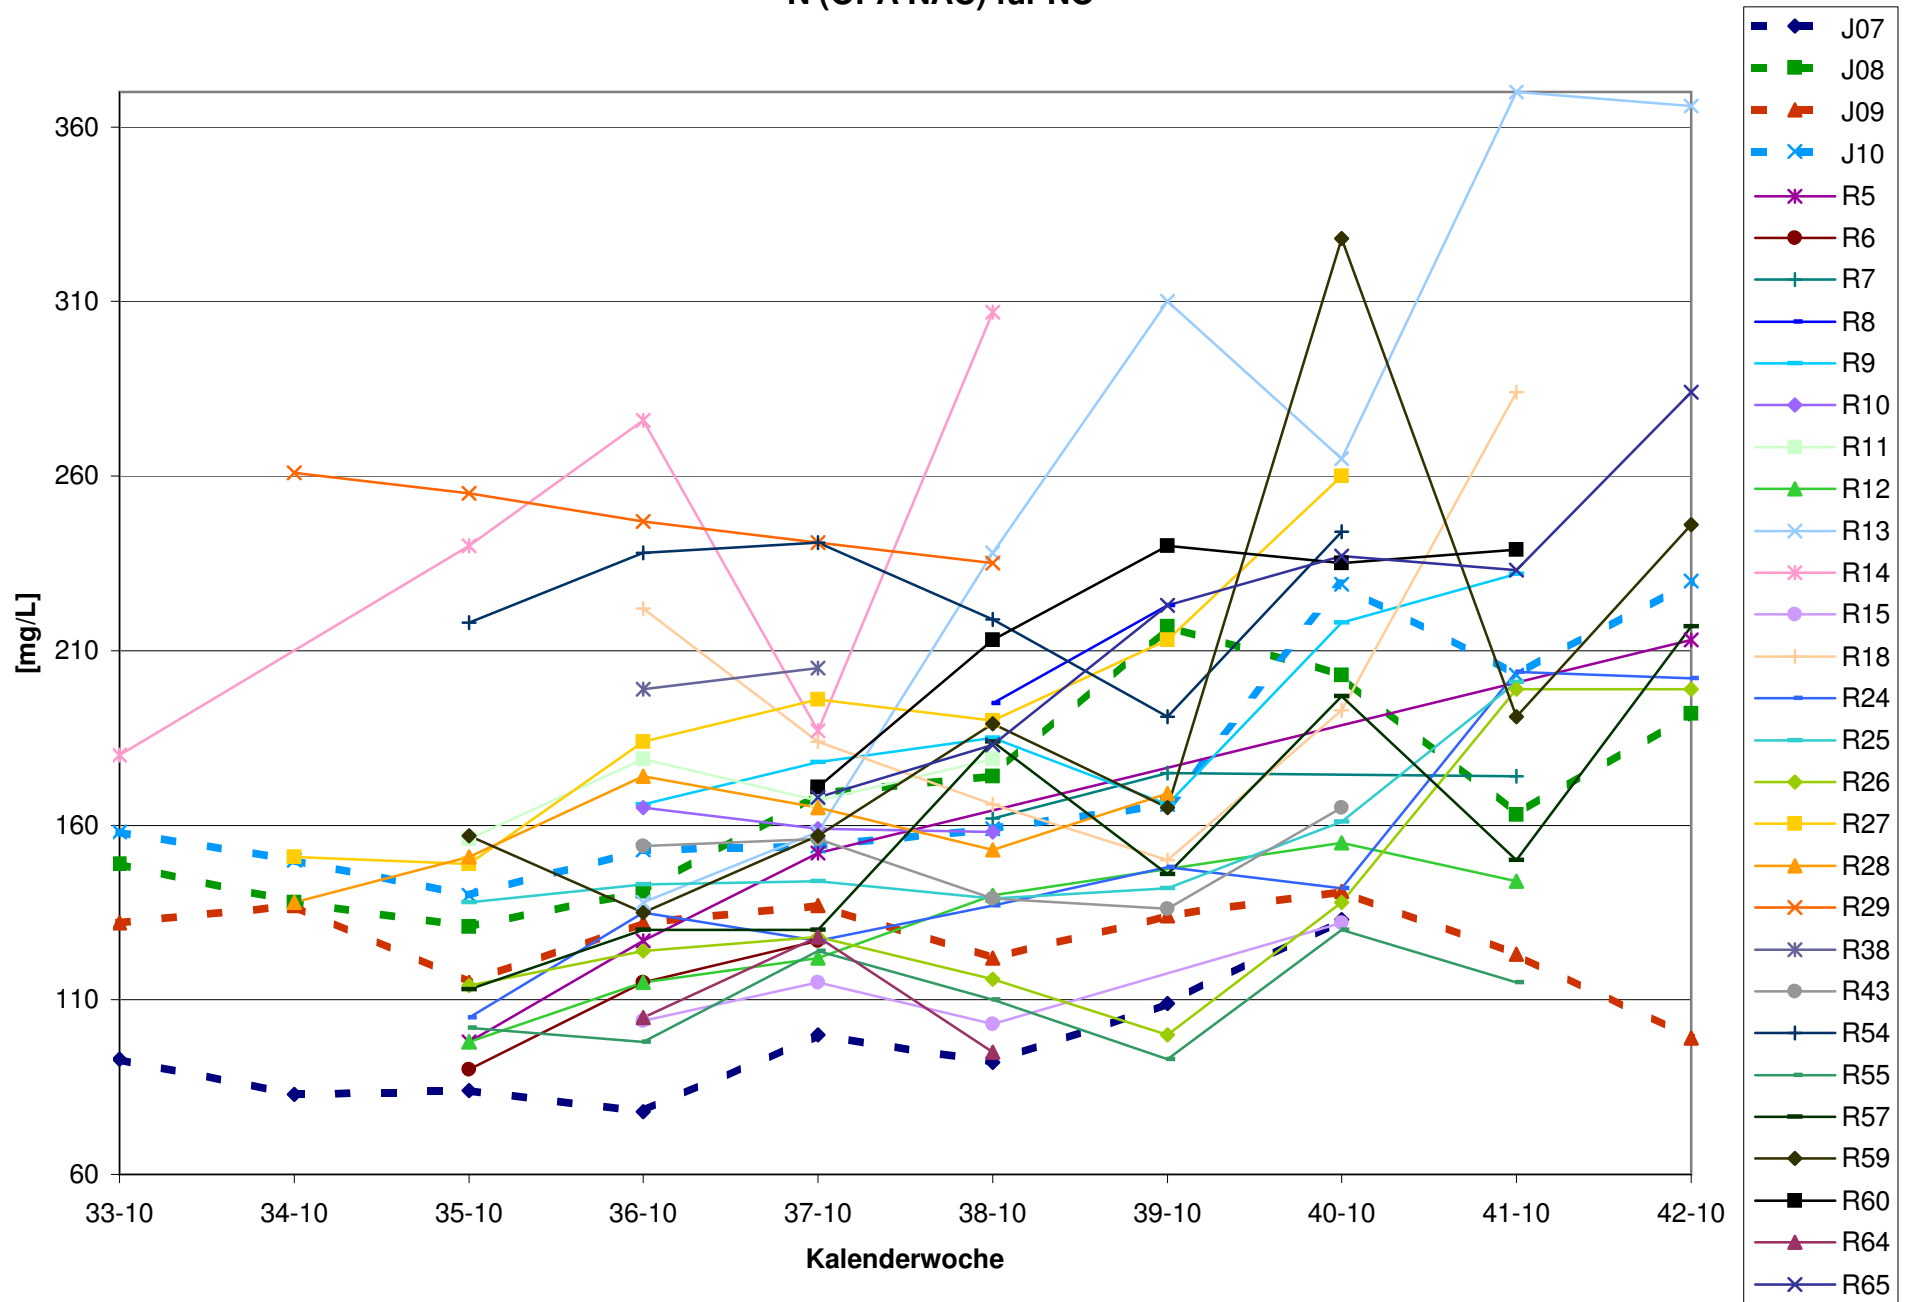

KMW für Bgld

KMW für NÖ

KMW für Wien

titr. Säure für Bgld

titr. Säure für NÖ

titr. Säure für Wien

pH für Bgld

pH für NÖ

pH für Wien

WS für Bgld

WS für NÖ

WS für Wien

ÄS für Bgld

ÄS für Wien

N (OPA NAC) für Bgld

N (OPA NAC) für NÖ