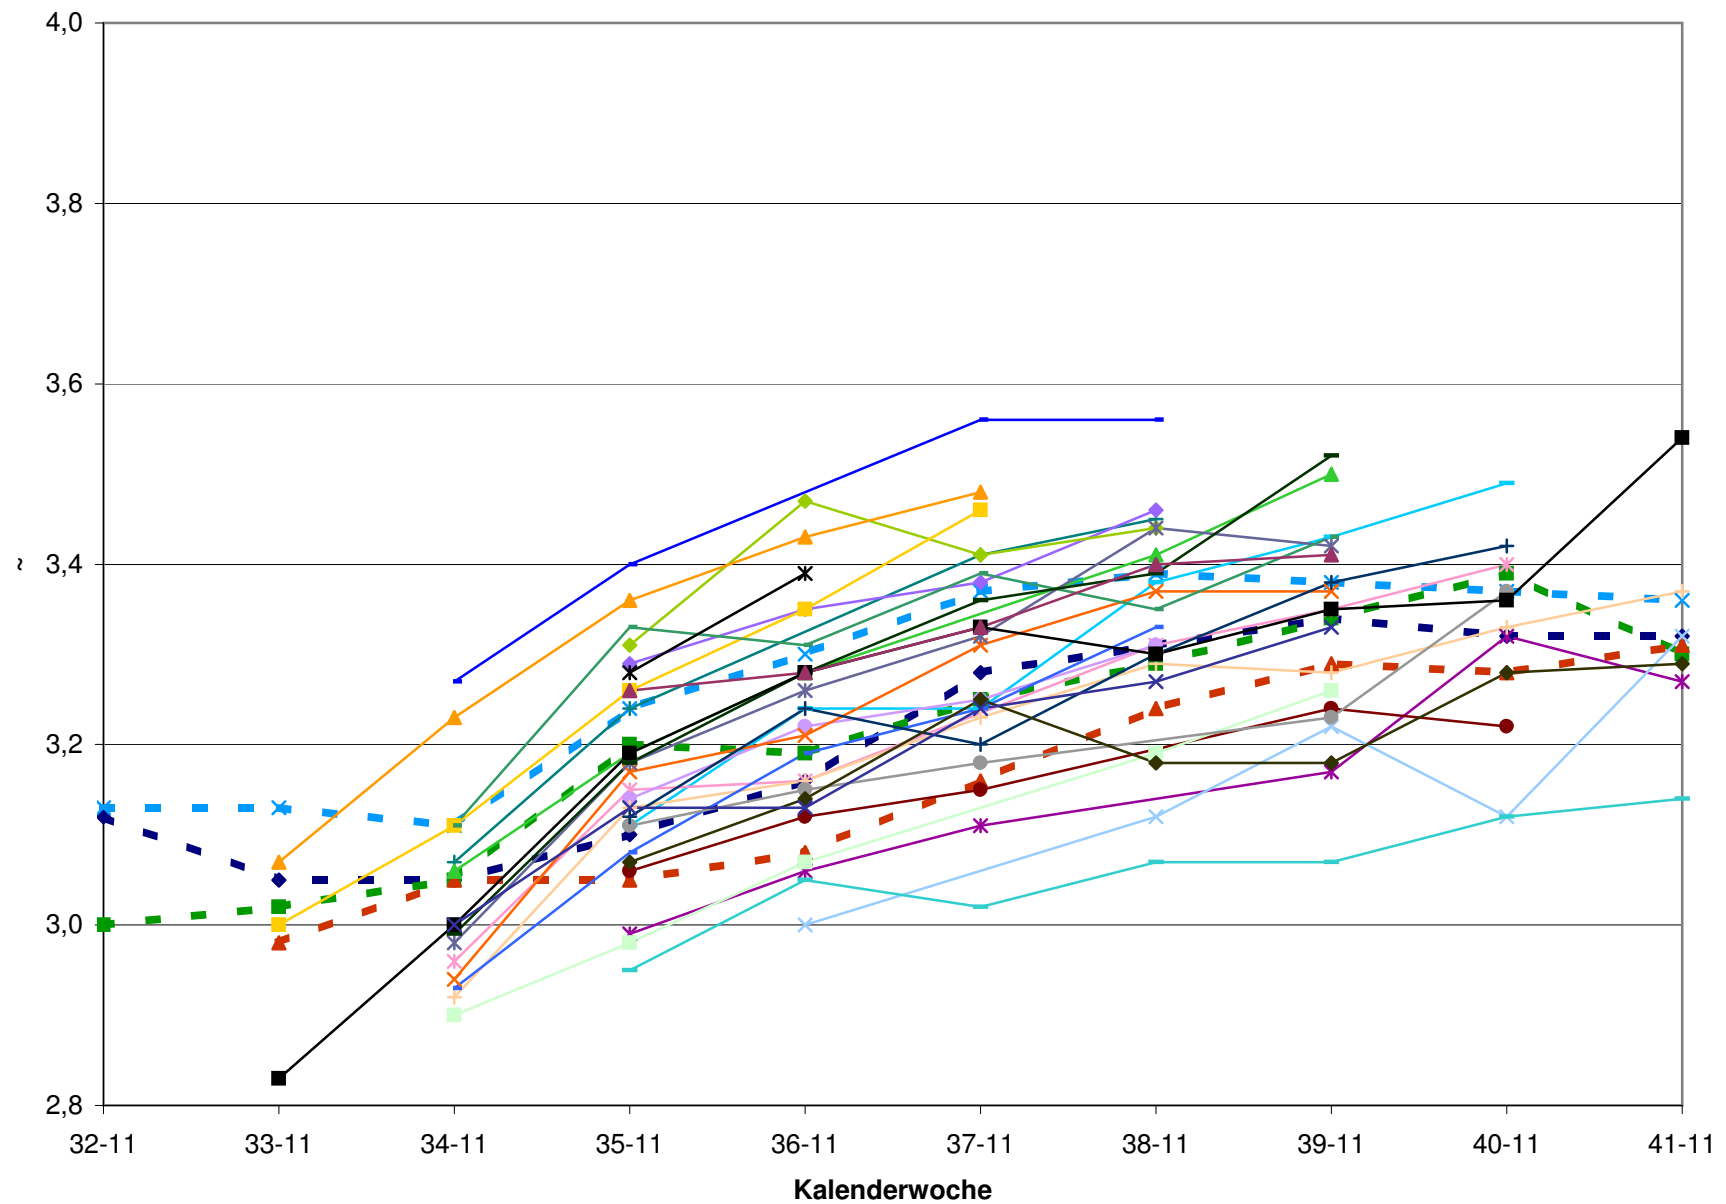

KMW für Bgld

KMW für NÖ

KMW für Wien

titr. Säure für Bgld

titr. Säure für NÖ

titr. Säure für Wien

pH für Bgld

pH für NÖ

pH für Wien

WS für Bgld

WS für NÖ

WS für Wien

ÄS für Bgld

ÄS für NÖ

ÄS für Wien

N (OPA NAC) für Bgld