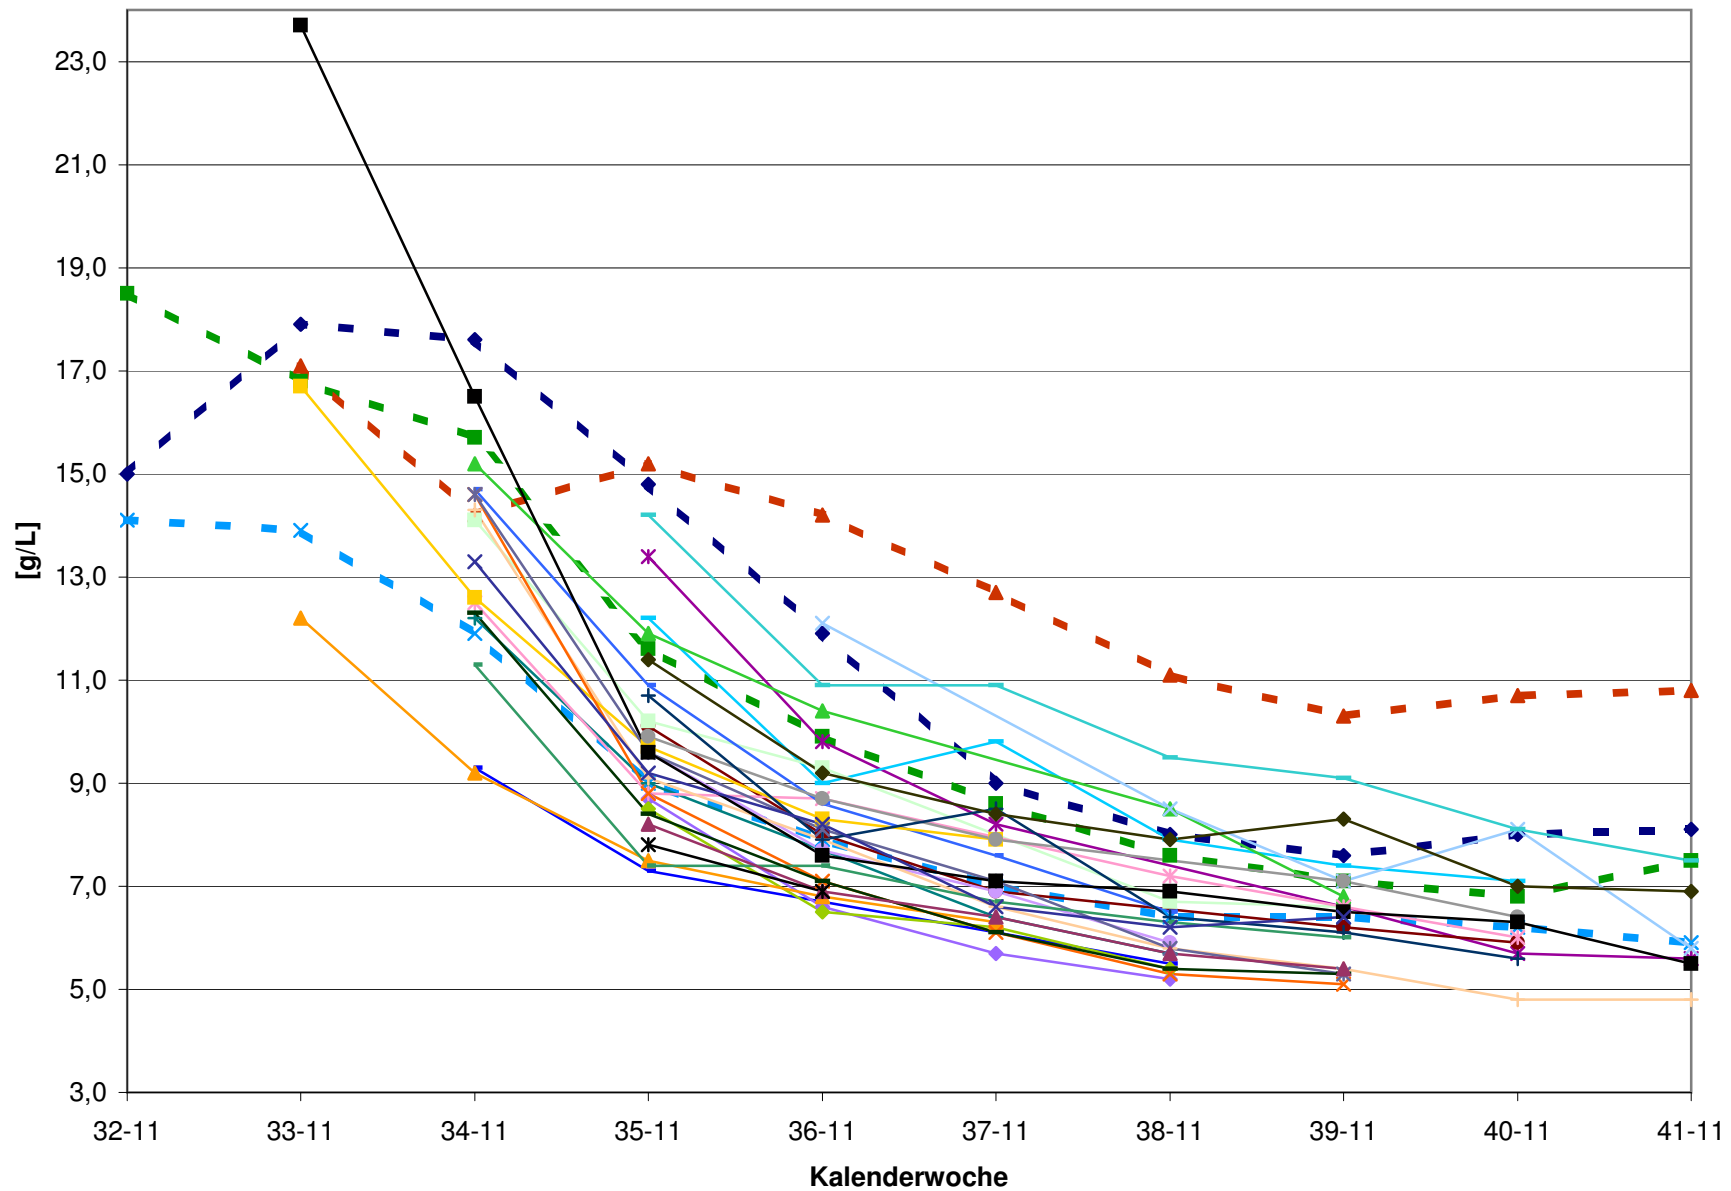

KMW für Bgld

KMW für NÖ

KMW für Wien

titr. Säure für Bgld

titr. Säure für NÖ

titr. Säure für Wien

pH für Bgld

pH für NÖ

pH für Wien

WS für Bgld

WS für NÖ

WS für Wien

ÄS für Bgld

ÄS für NÖ

ÄS für Wien

N (OPA NAC) für Bgld