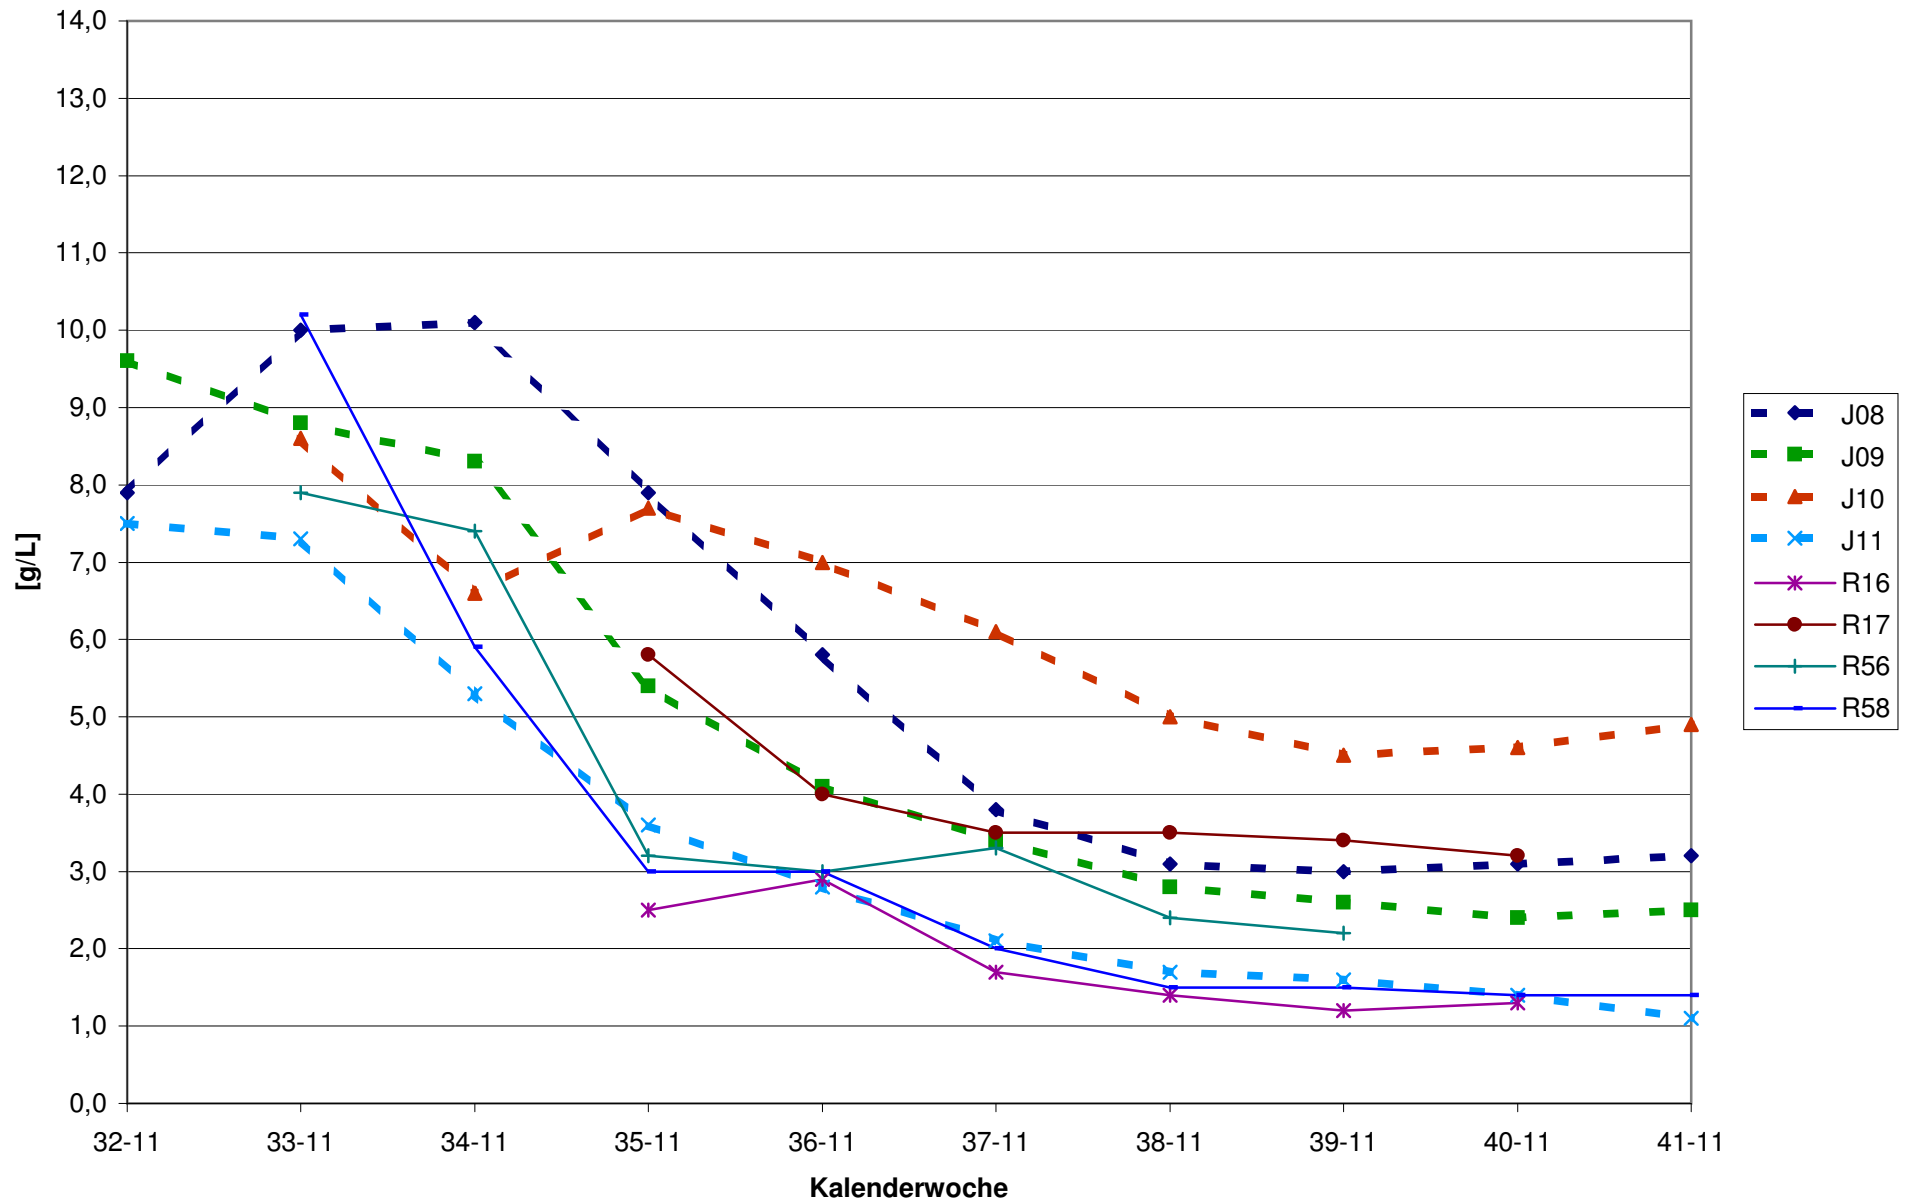

KMW für Bgld

KMW für NÖ

KMW für Wien

titr. Säure für Bgld

titr. Säure für NÖ

titr. Säure für Wien

pH für Bgld

pH für NÖ

pH für Wien

WS für Bgld

WS für NÖ

WS für Wien

ÄS für Bgld

ÄS für NÖ

ÄS für Wien

N (OPA NAC) für Bgld