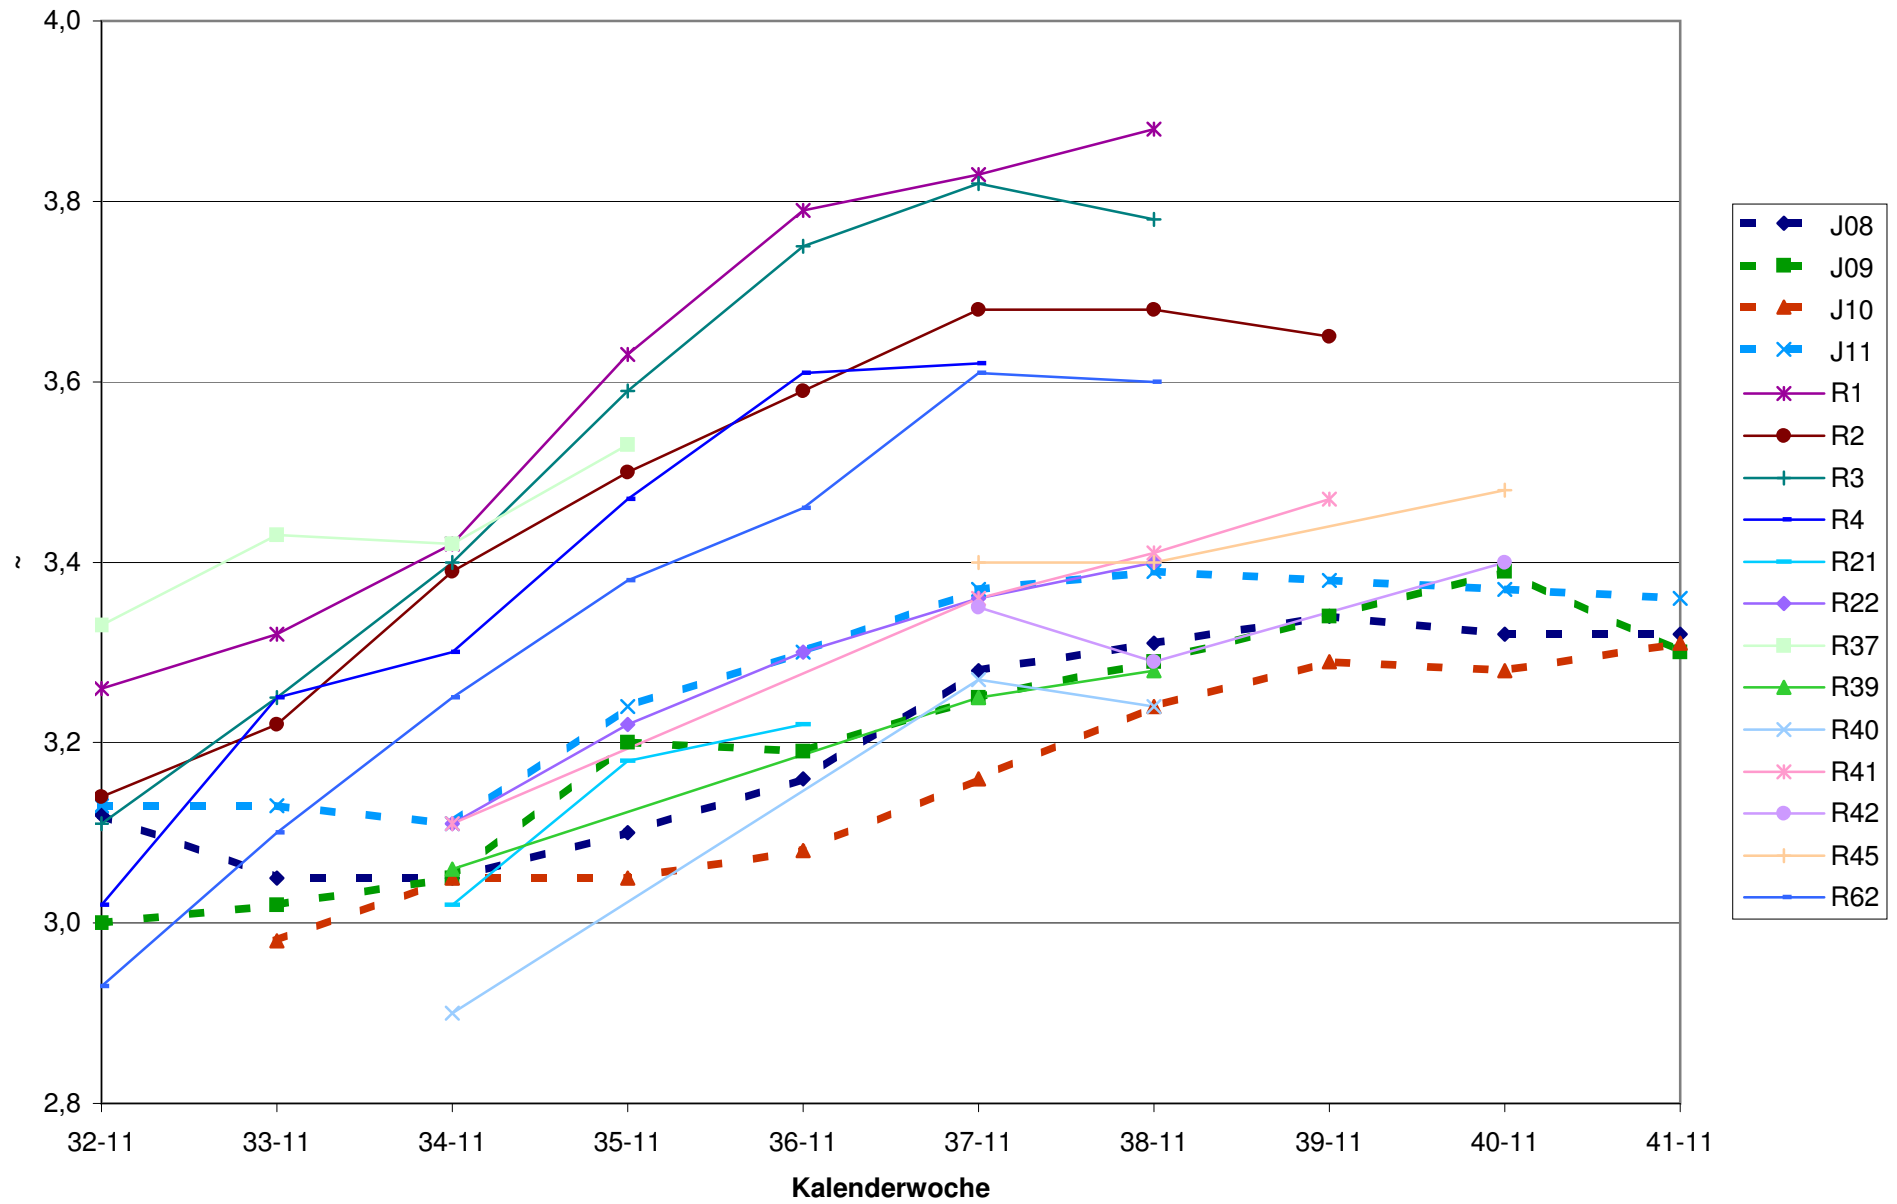

KMW für Bgld

KMW für NÖ

KMW für Wien

titr. Säure für Bgld

titr. Säure für NÖ

titr. Säure für Wien

pH für Bgld

pH für NÖ

pH für Wien

WS für Bgld

WS für NÖ

WS für Wien

ÄS für Bgld

ÄS für NÖ

ÄS für Wien

N (OPA NAC) für Bgld