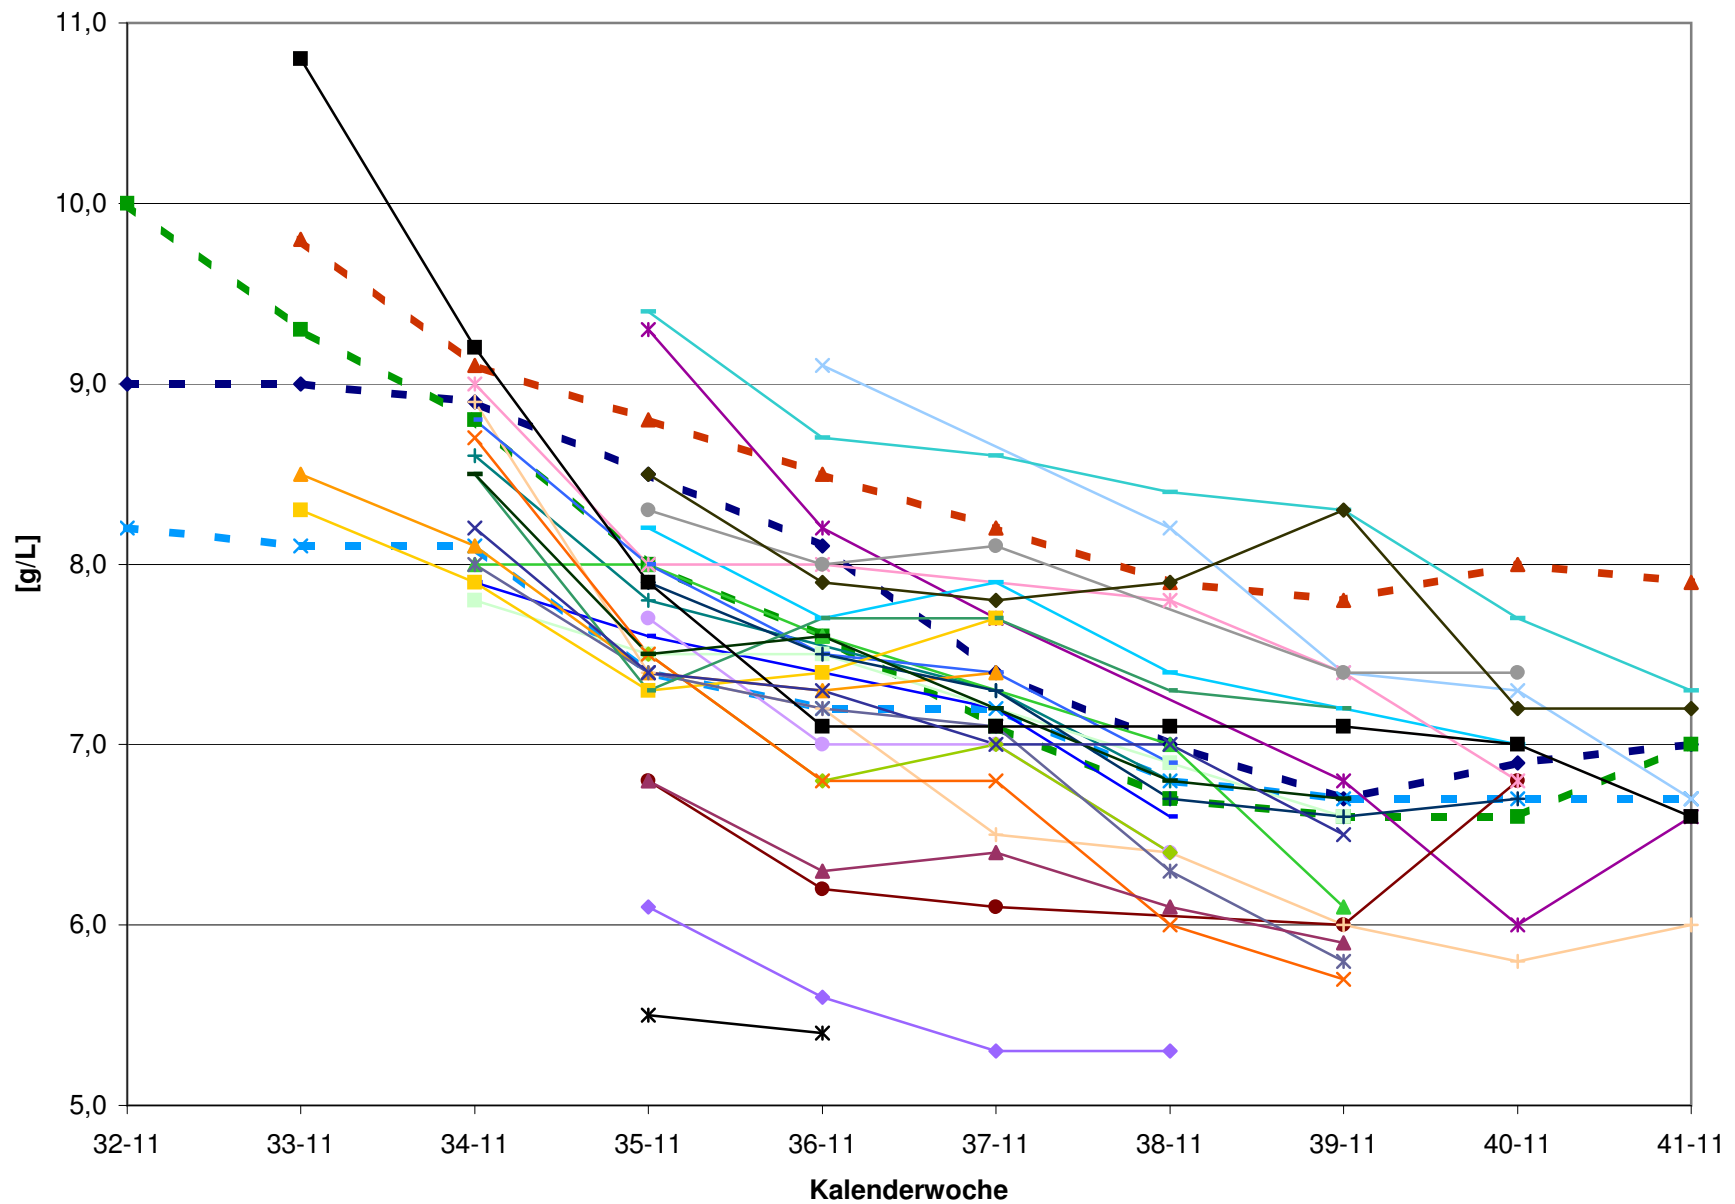

KMW für Bgld

KMW für NÖ

KMW für Wien

titr. Säure für Bgld

titr. Säure für NÖ

titr. Säure für Wien

pH für Bgld

pH für NÖ

pH für Wien

WS für Bgld

WS für NÖ

WS für Wien

ÄS für Bgld

ÄS für NÖ

ÄS für Wien

N (OPA NAC) für Bgld