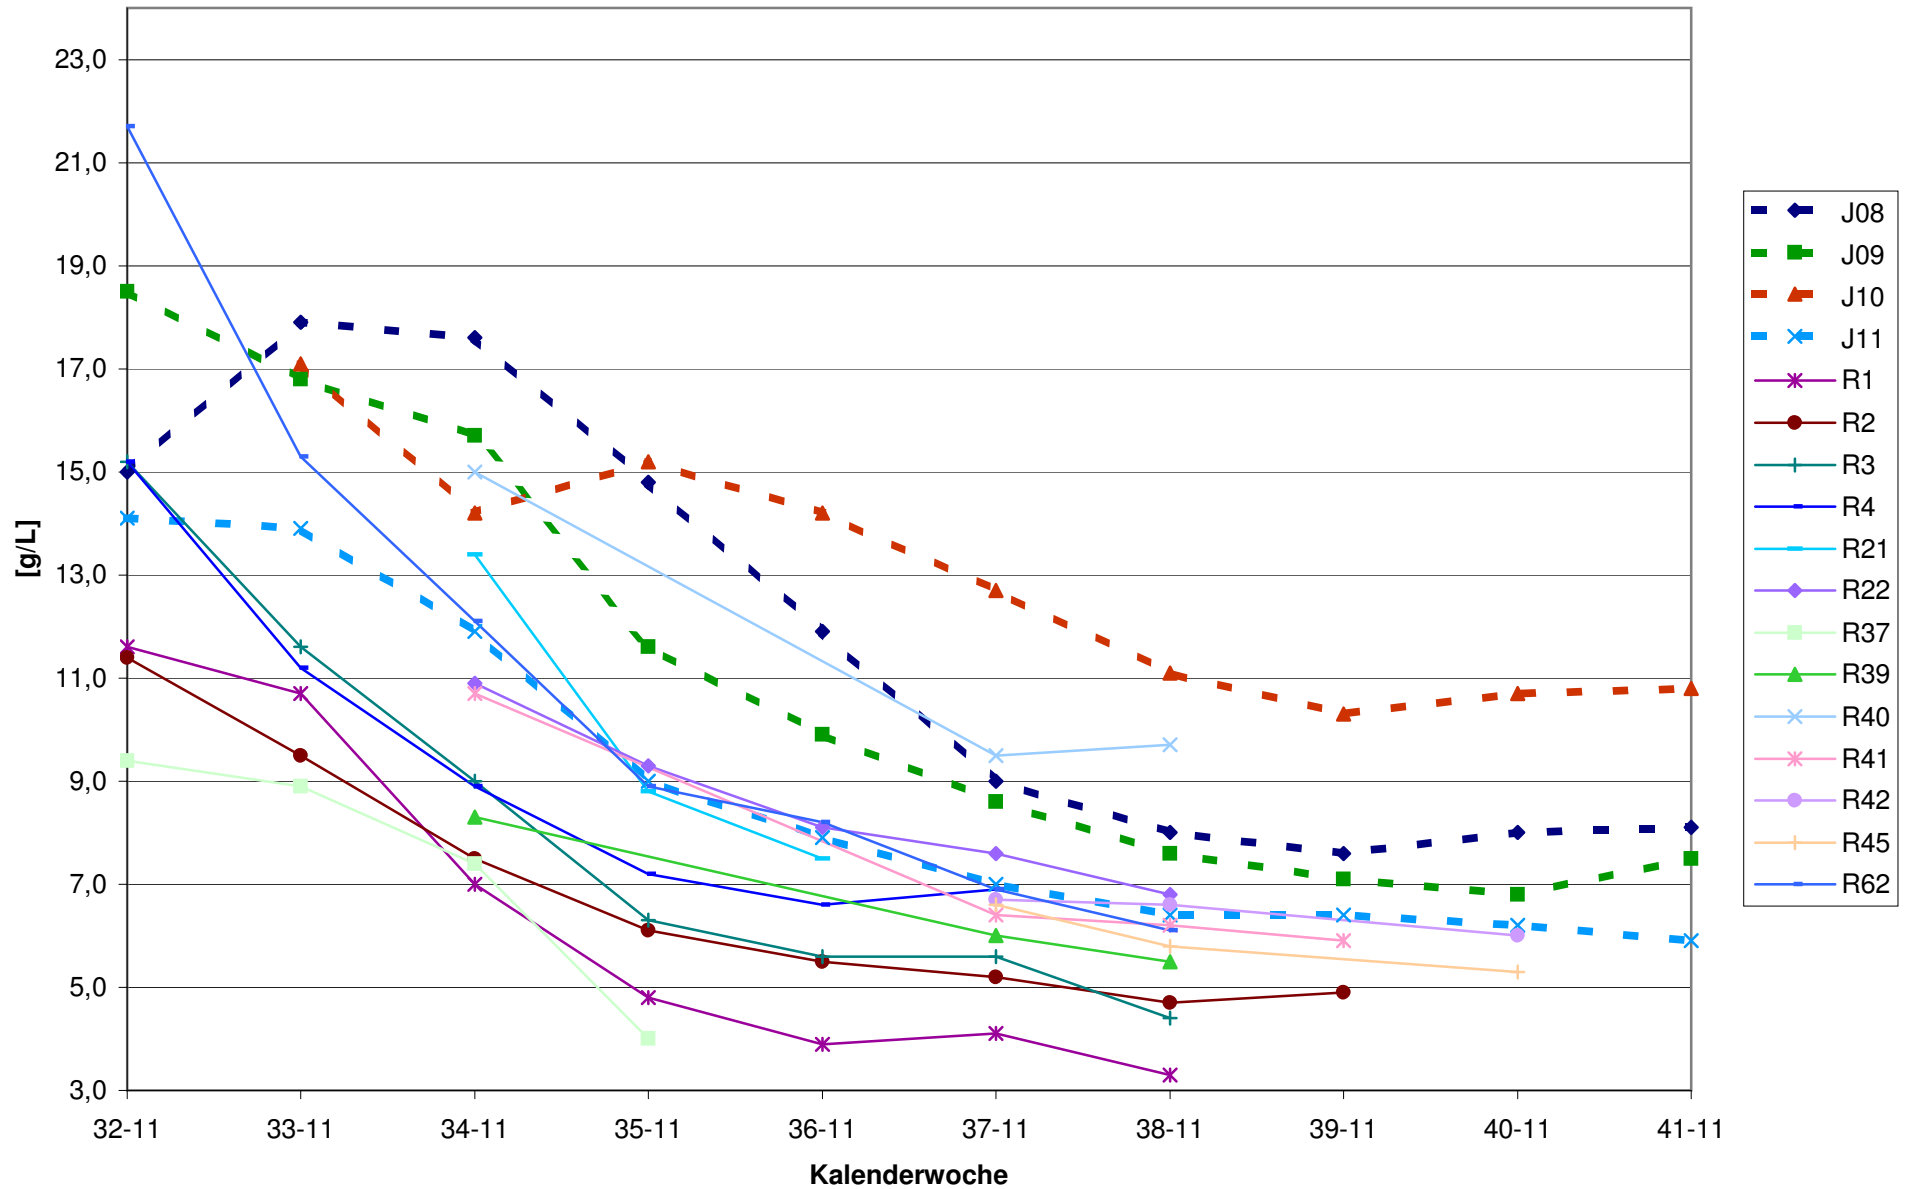

KMW für Bgld

KMW für NÖ

KMW für Wien

titr. Säure für Bgld

titr. Säure für NÖ

titr. Säure für Wien

pH für Bgld

pH für NÖ

pH für Wien

WS für Bgld

WS für NÖ

WS für Wien

ÄS für Bgld

ÄS für NÖ

ÄS für Wien

N (OPA NAC) für Bgld