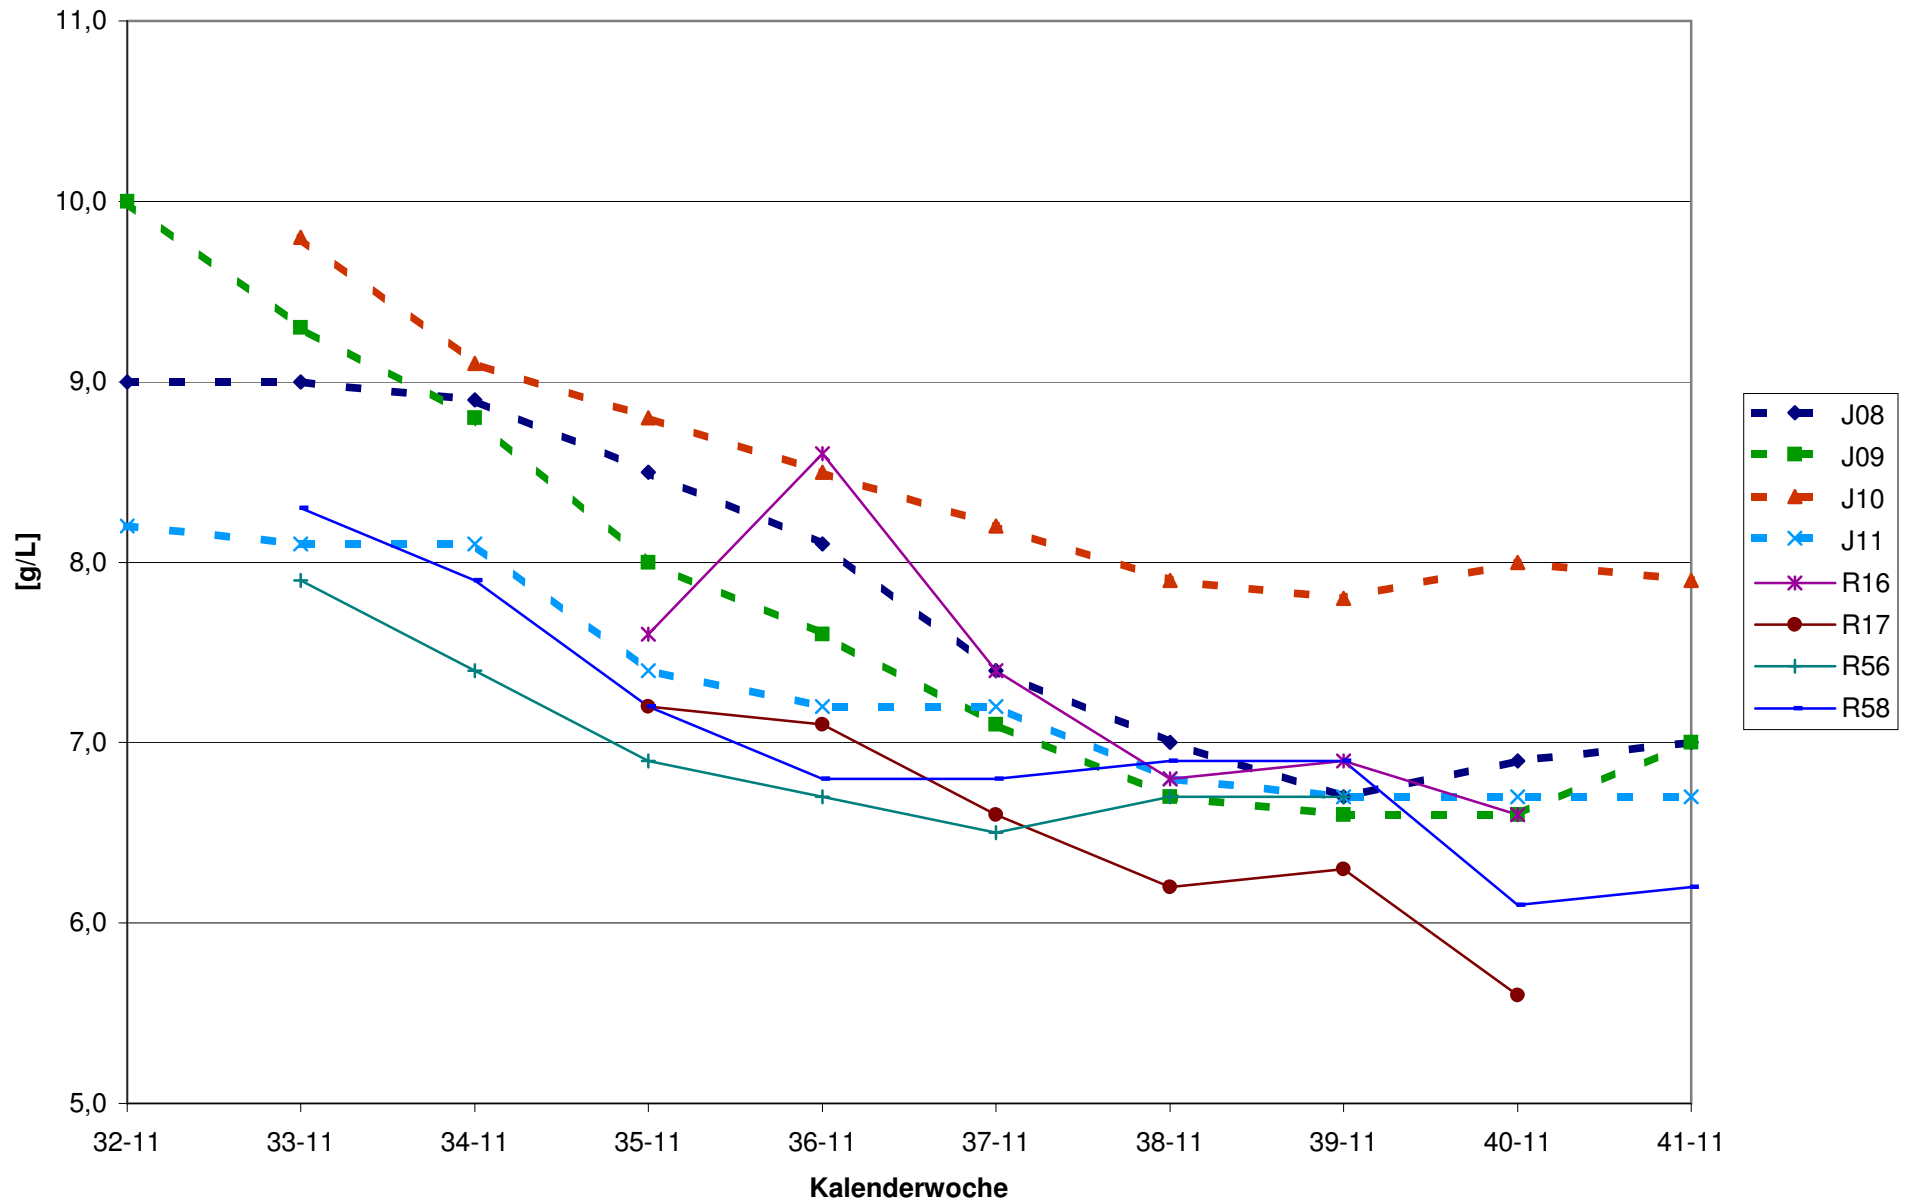

KMW für Bgld

KMW für NÖ

KMW für Wien

titr. Säure für Bgld

titr. Säure für NÖ

titr. Säure für Wien

pH für Bgld

pH für NÖ

pH für Wien

WS für Bgld

WS für NÖ

WS für Wien

ÄS für Bgld

ÄS für NÖ

ÄS für Wien

N (OPA NAC) für Bgld