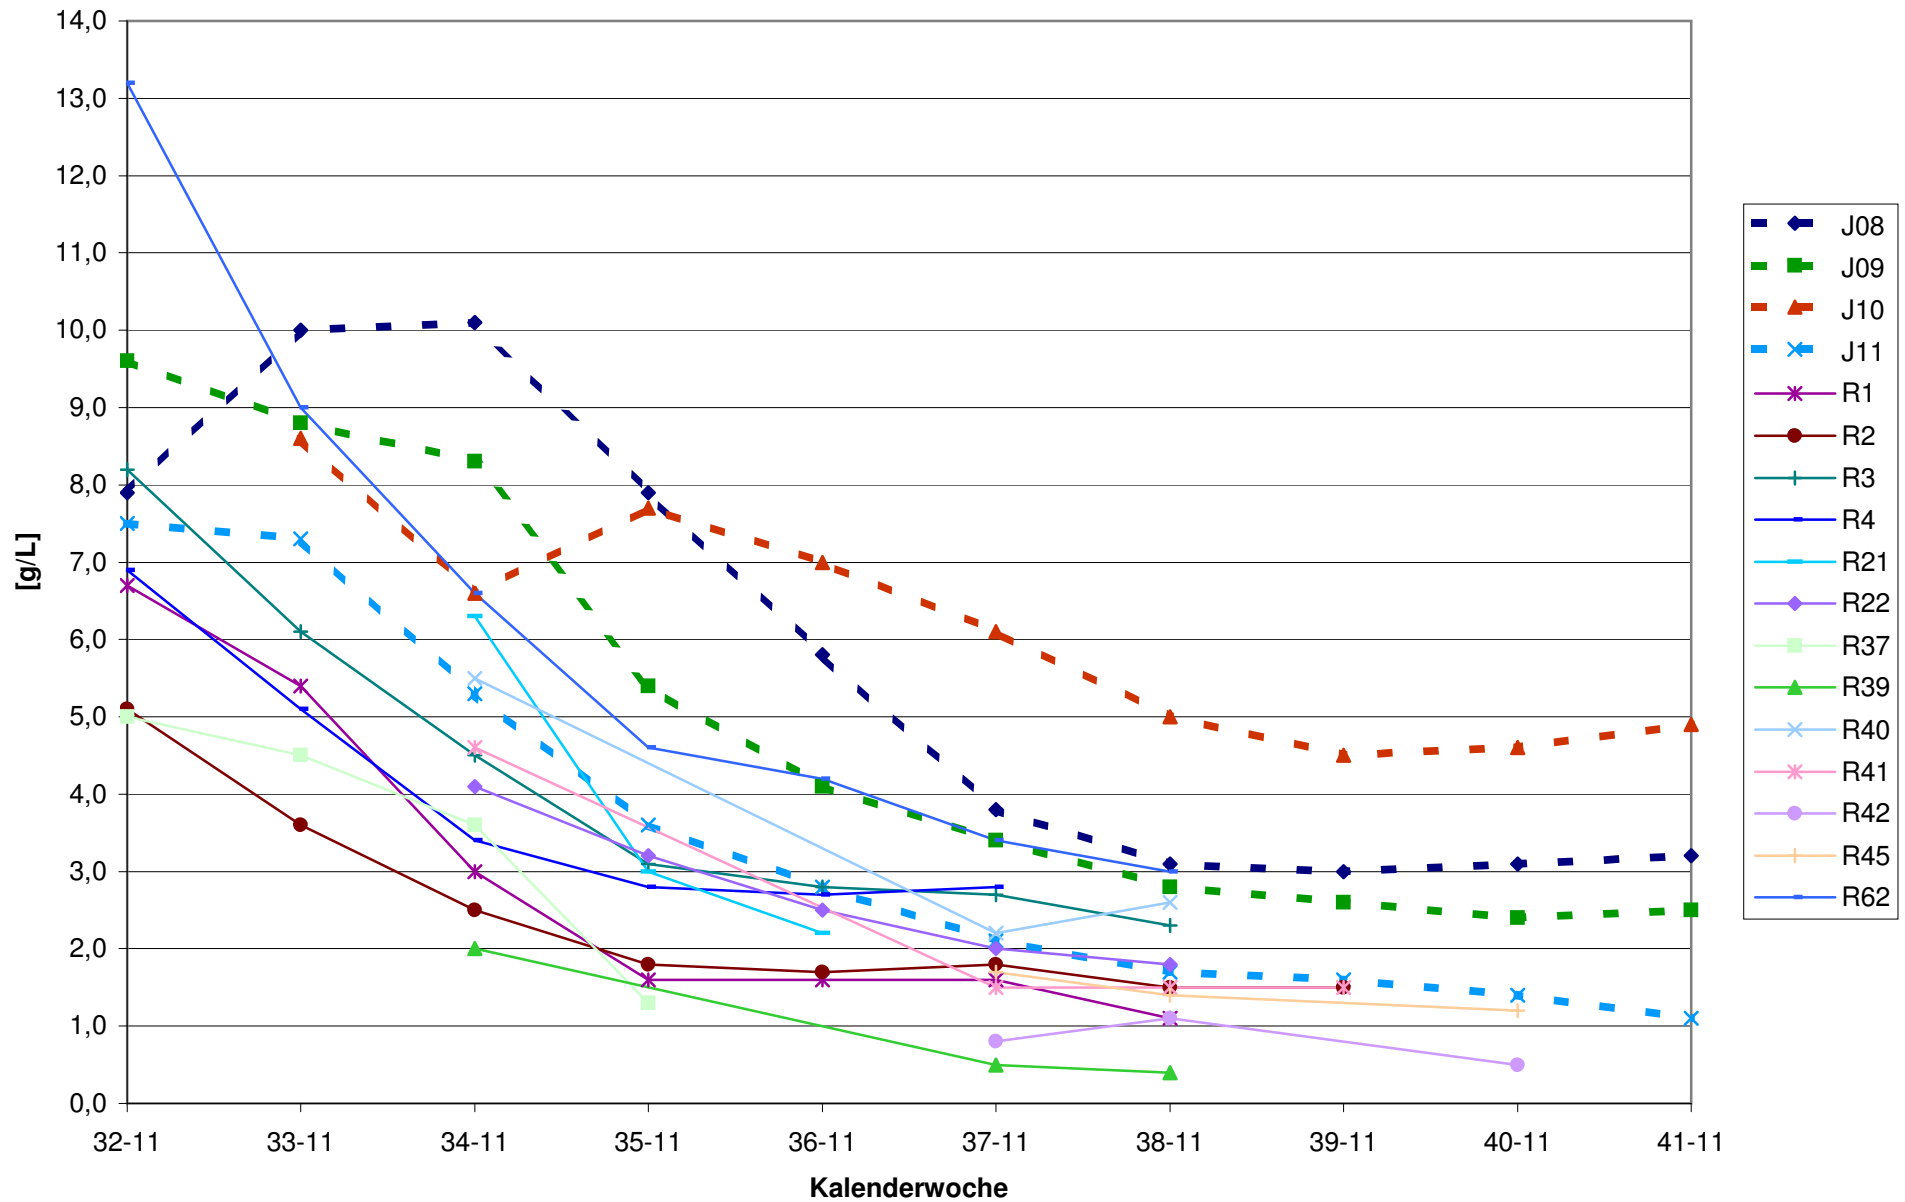

KMW für Bgld

KMW für NÖ

KMW für Wien

titr. Säure für Bgld

titr. Säure für NÖ

titr. Säure für Wien

pH für Bgld

pH für NÖ

pH für Wien

WS für Bgld

WS für NÖ

WS für Wien

ÄS für Bgld

ÄS für NÖ

ÄS für Wien

N (OPA NAC) für Bgld