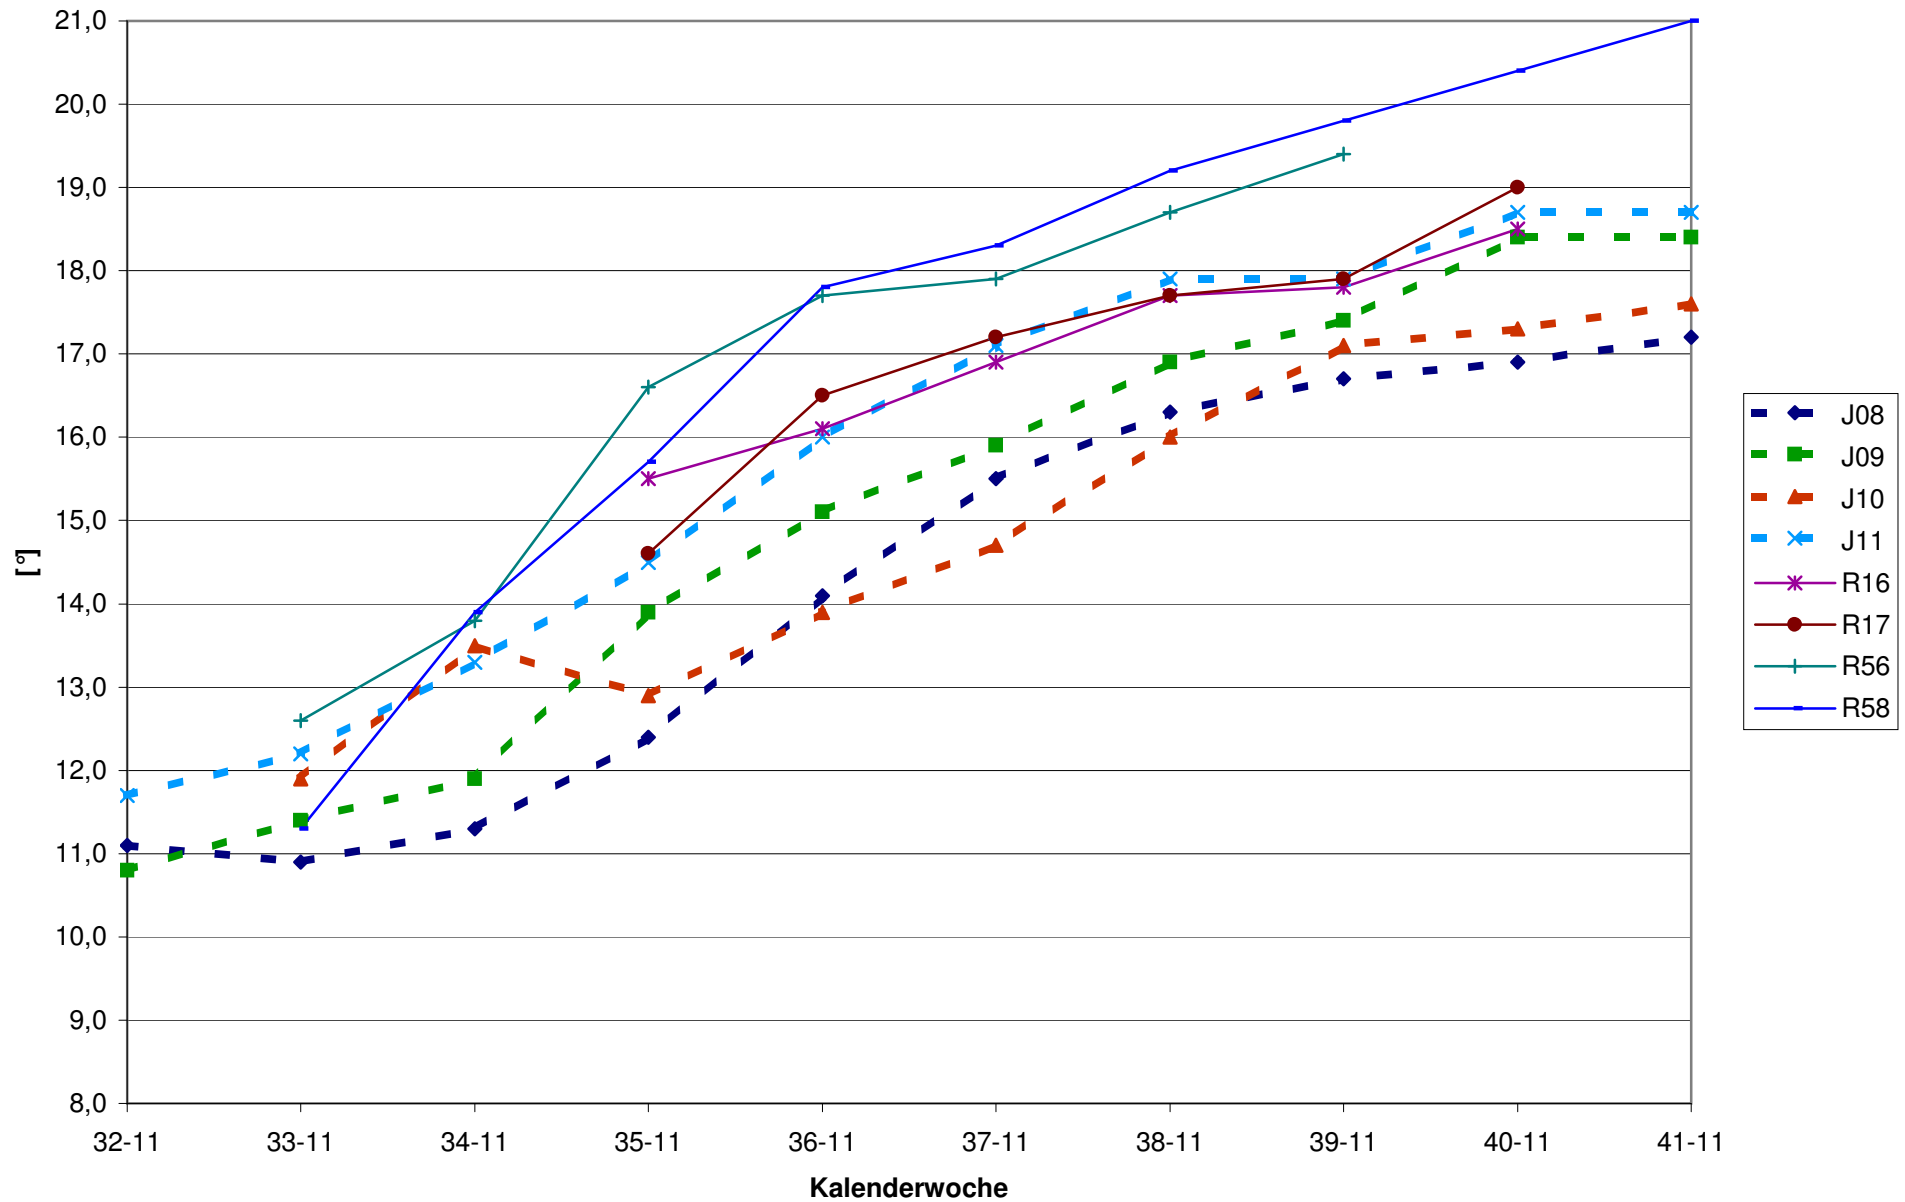

KMW für Bgld

KMW für NÖ

KMW für Wien

titr. Säure für Bgld

titr. Säure für NÖ

titr. Säure für Wien

pH für Bgld

pH für NÖ

pH für Wien

WS für Bgld

WS für NÖ

WS für Wien

ÄS für Bgld

ÄS für NÖ

ÄS für Wien

N (OPA NAC) für Bgld