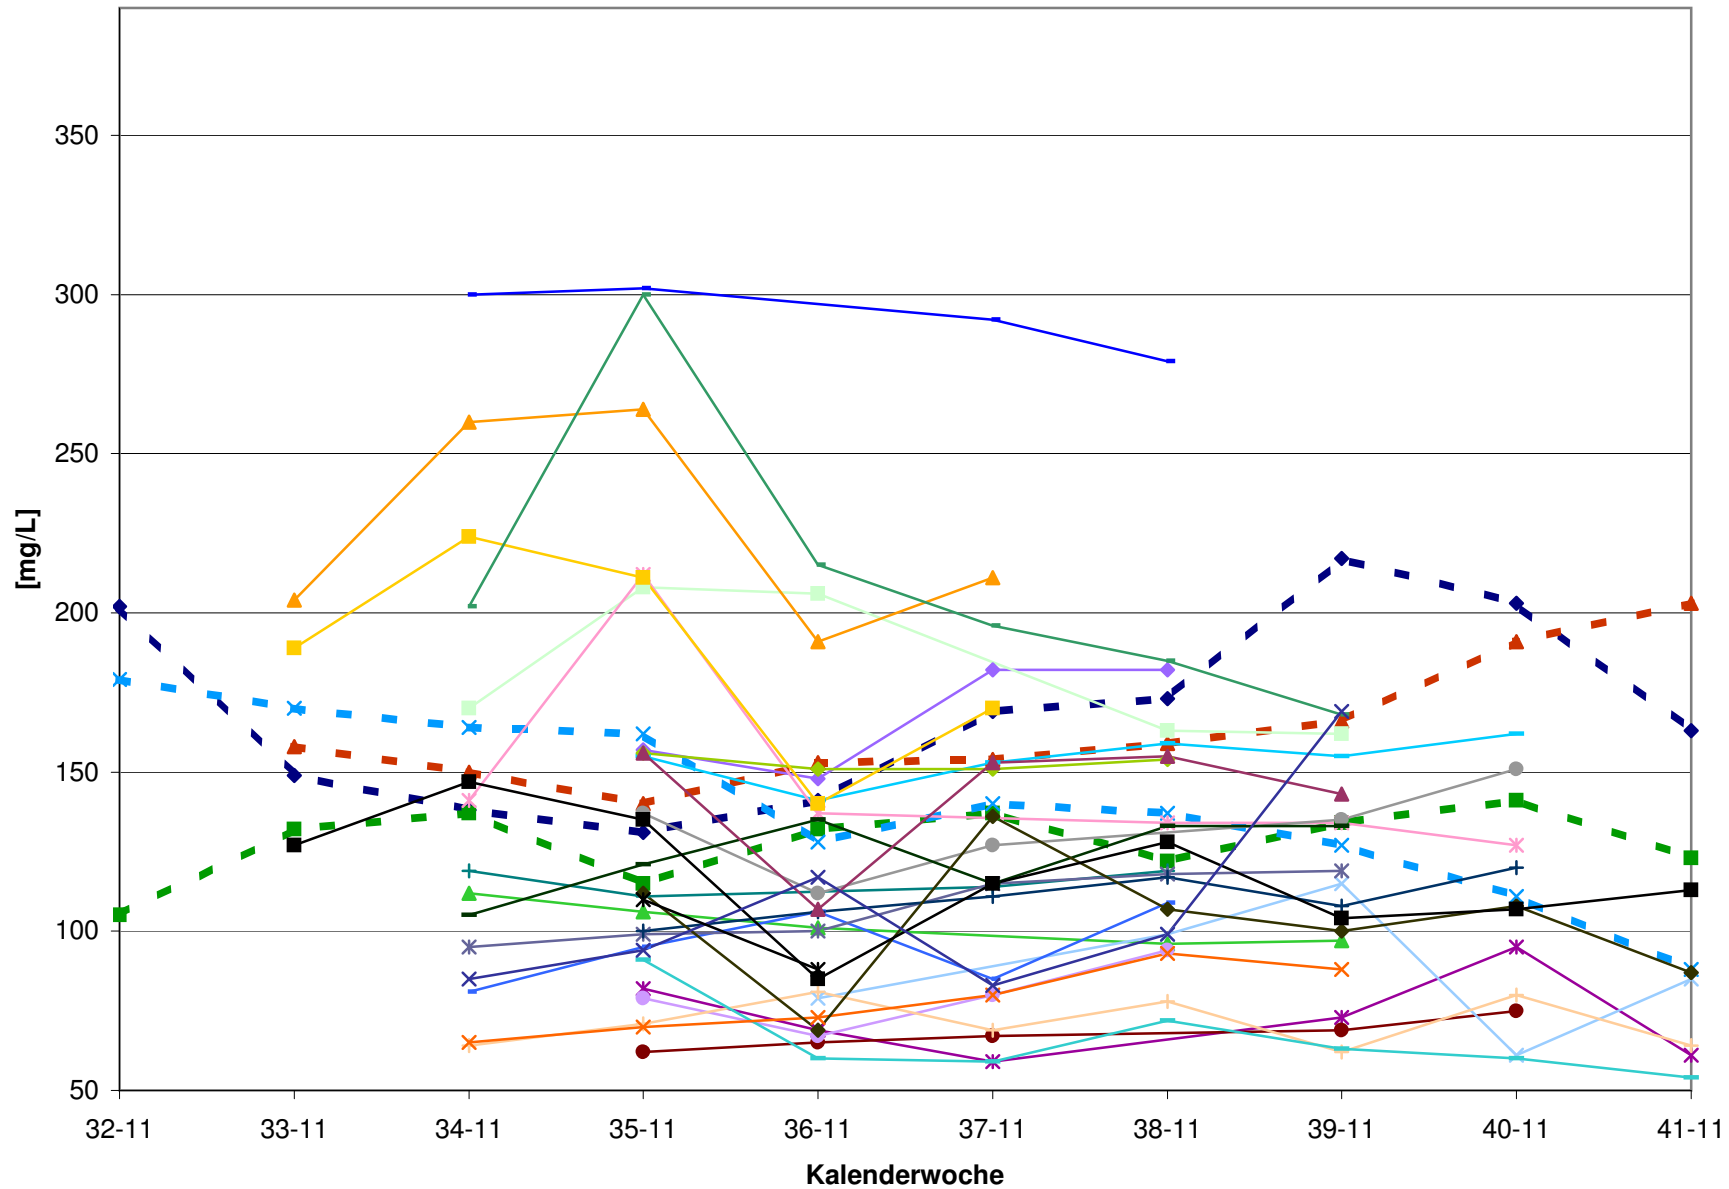

N (OPA NAC) für NÖ