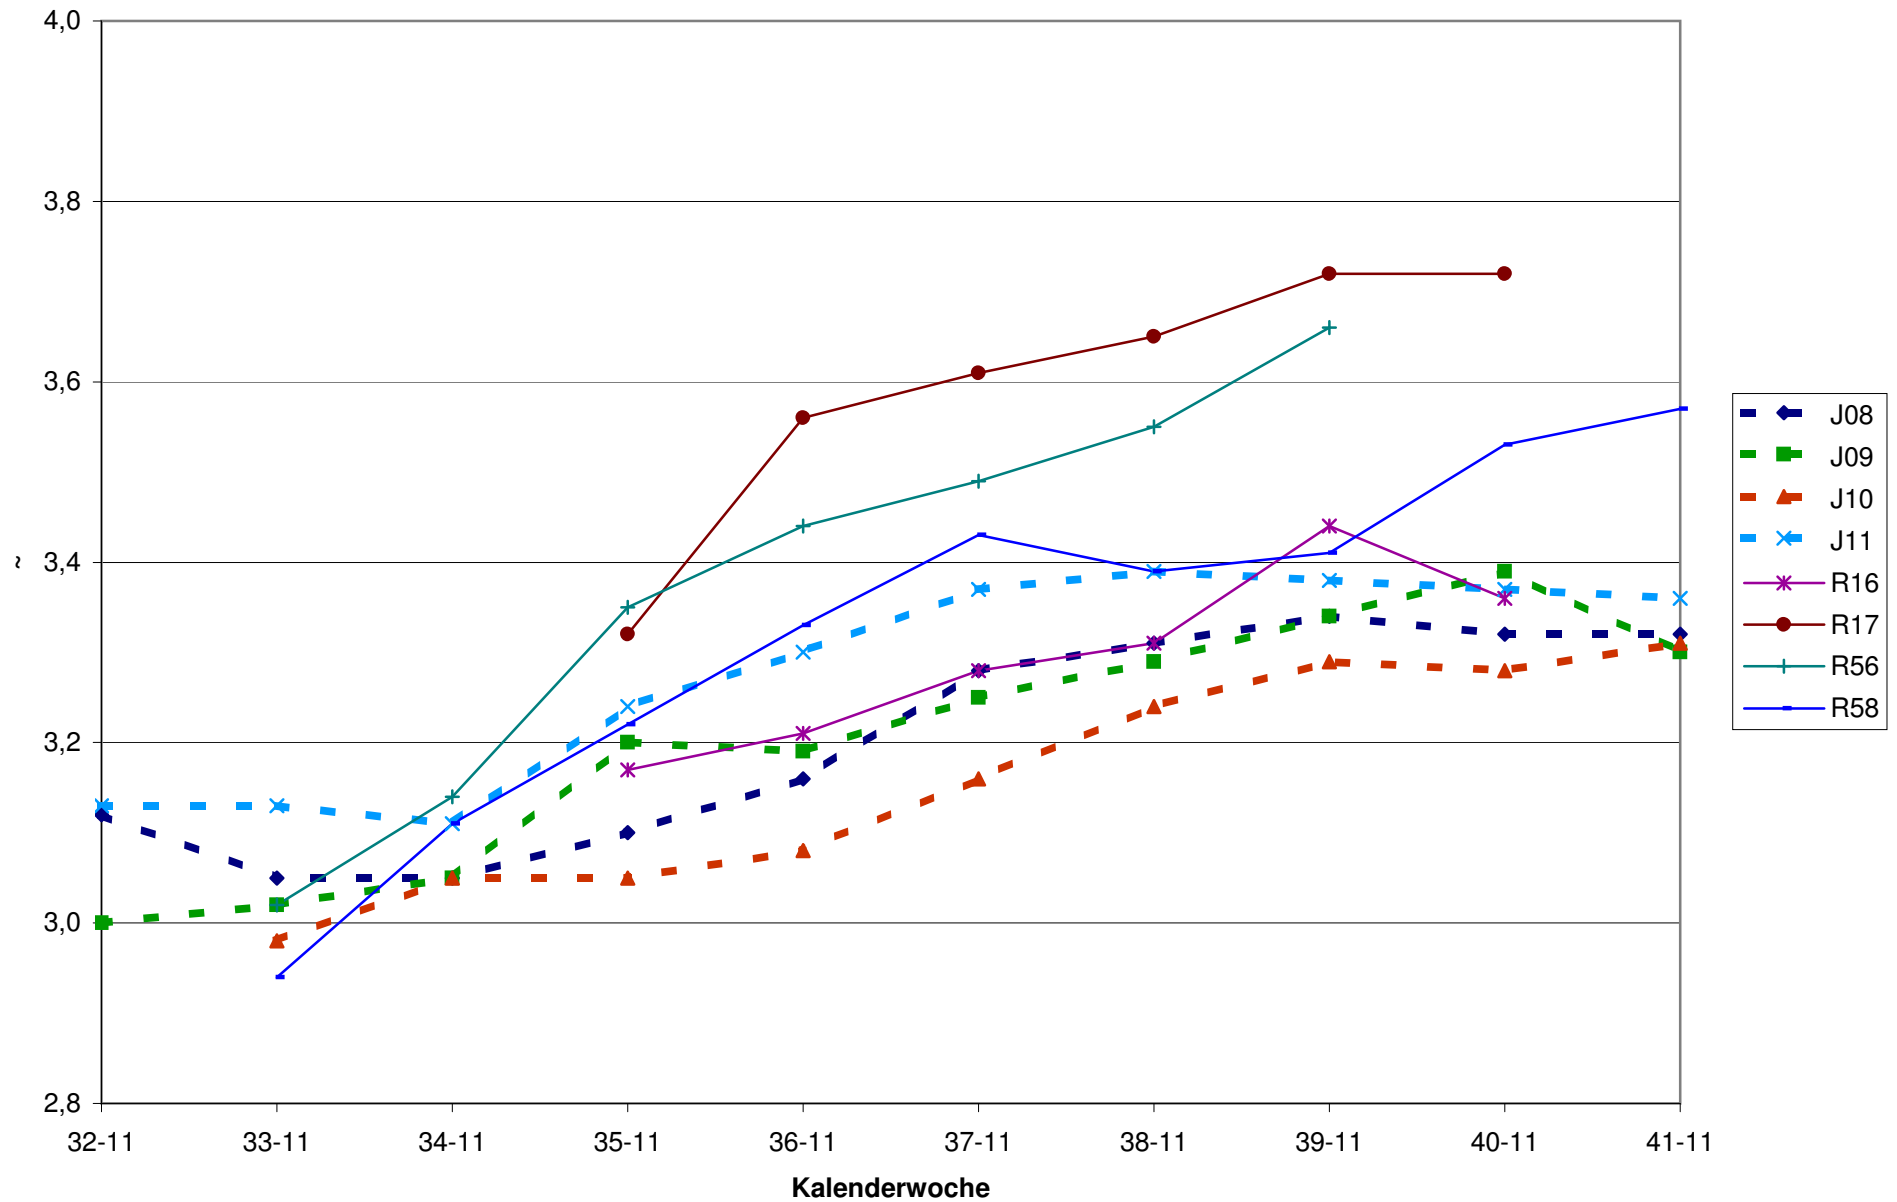

KMW für Bgld

KMW für NÖ

KMW für Wien

titr. Säure für Bgld

titr. Säure für NÖ

titr. Säure für Wien

pH für Bgld

pH für NÖ

pH für Wien

WS für Bgld

WS für NÖ

WS für Wien

ÄS für Bgld

ÄS für NÖ

ÄS für Wien

N (OPA NAC) für Bgld