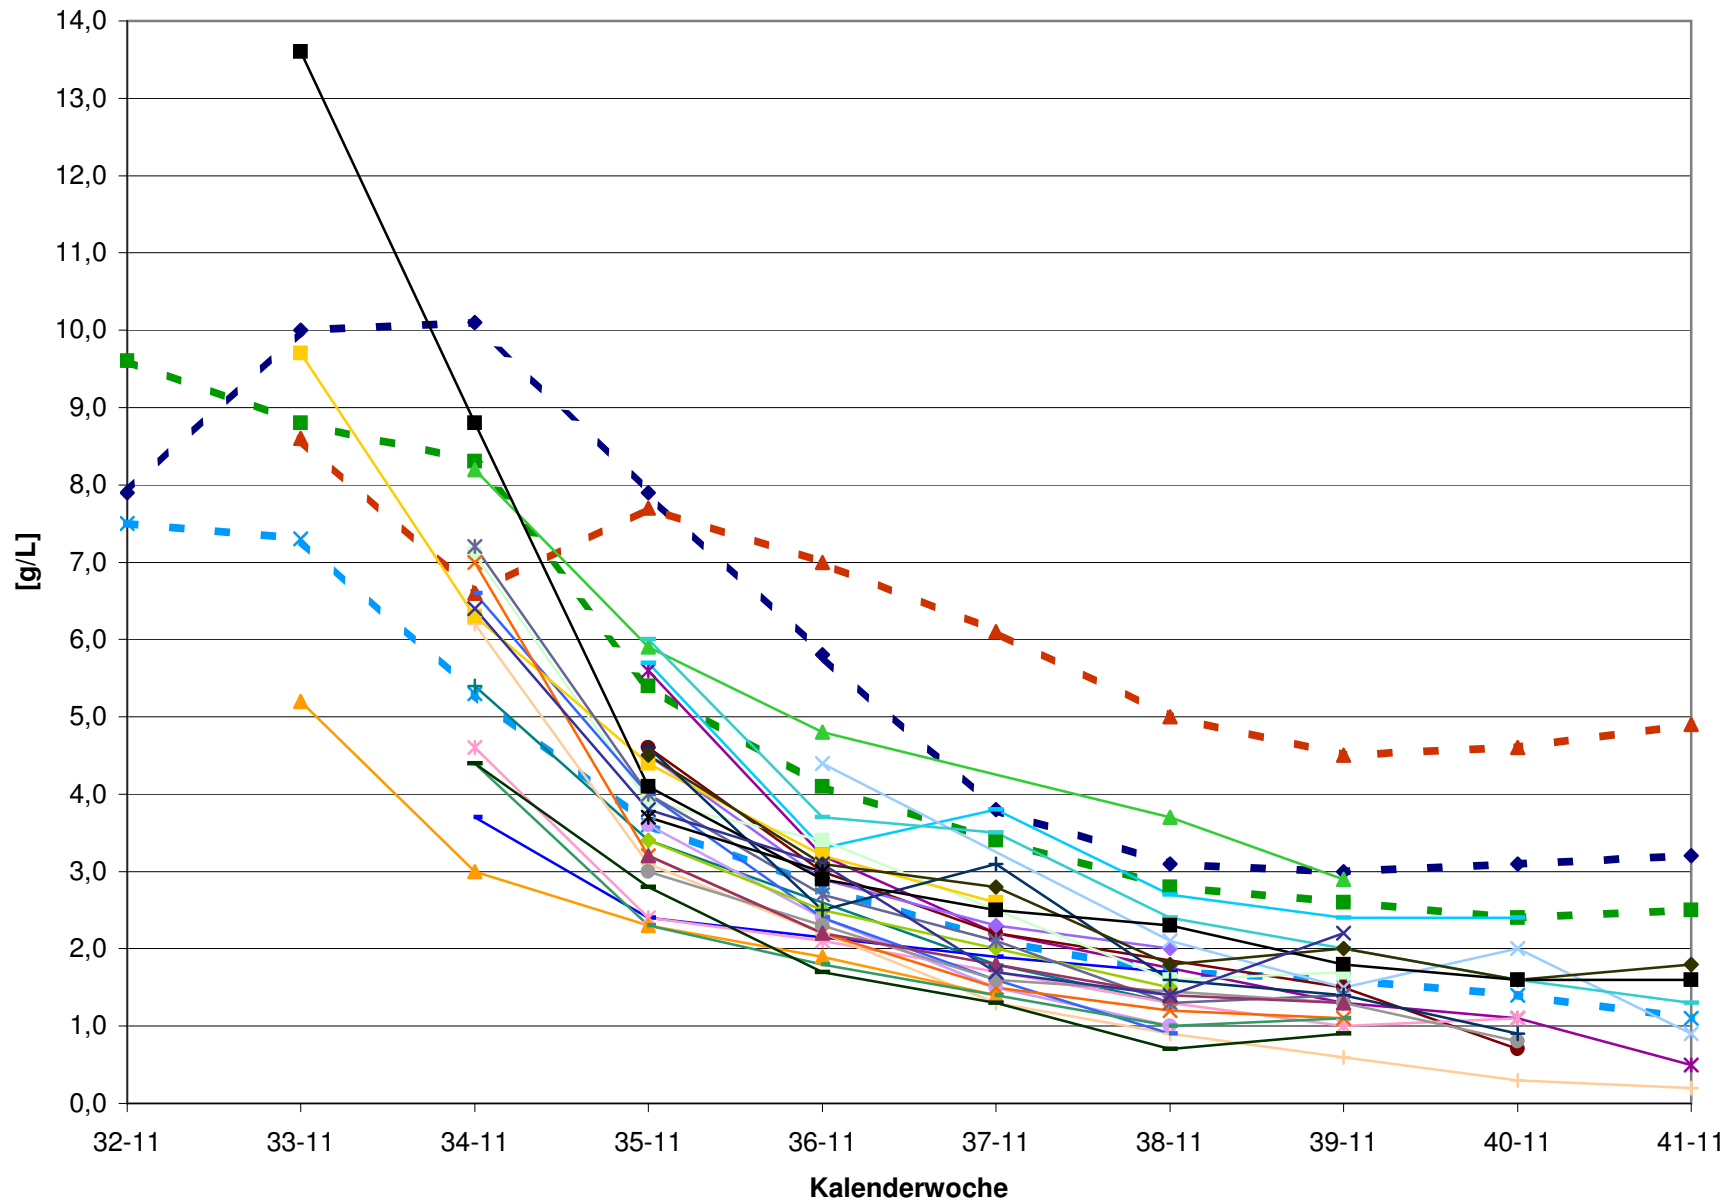

KMW für Bgld

KMW für NÖ

KMW für Wien

titr. Säure für Bgld

titr. Säure für NÖ

titr. Säure für Wien

pH für Bgld

pH für NÖ

pH für Wien

WS für Bgld

WS für NÖ

WS für Wien

ÄS für Bgld

ÄS für NÖ

ÄS für Wien

N (OPA NAC) für Bgld