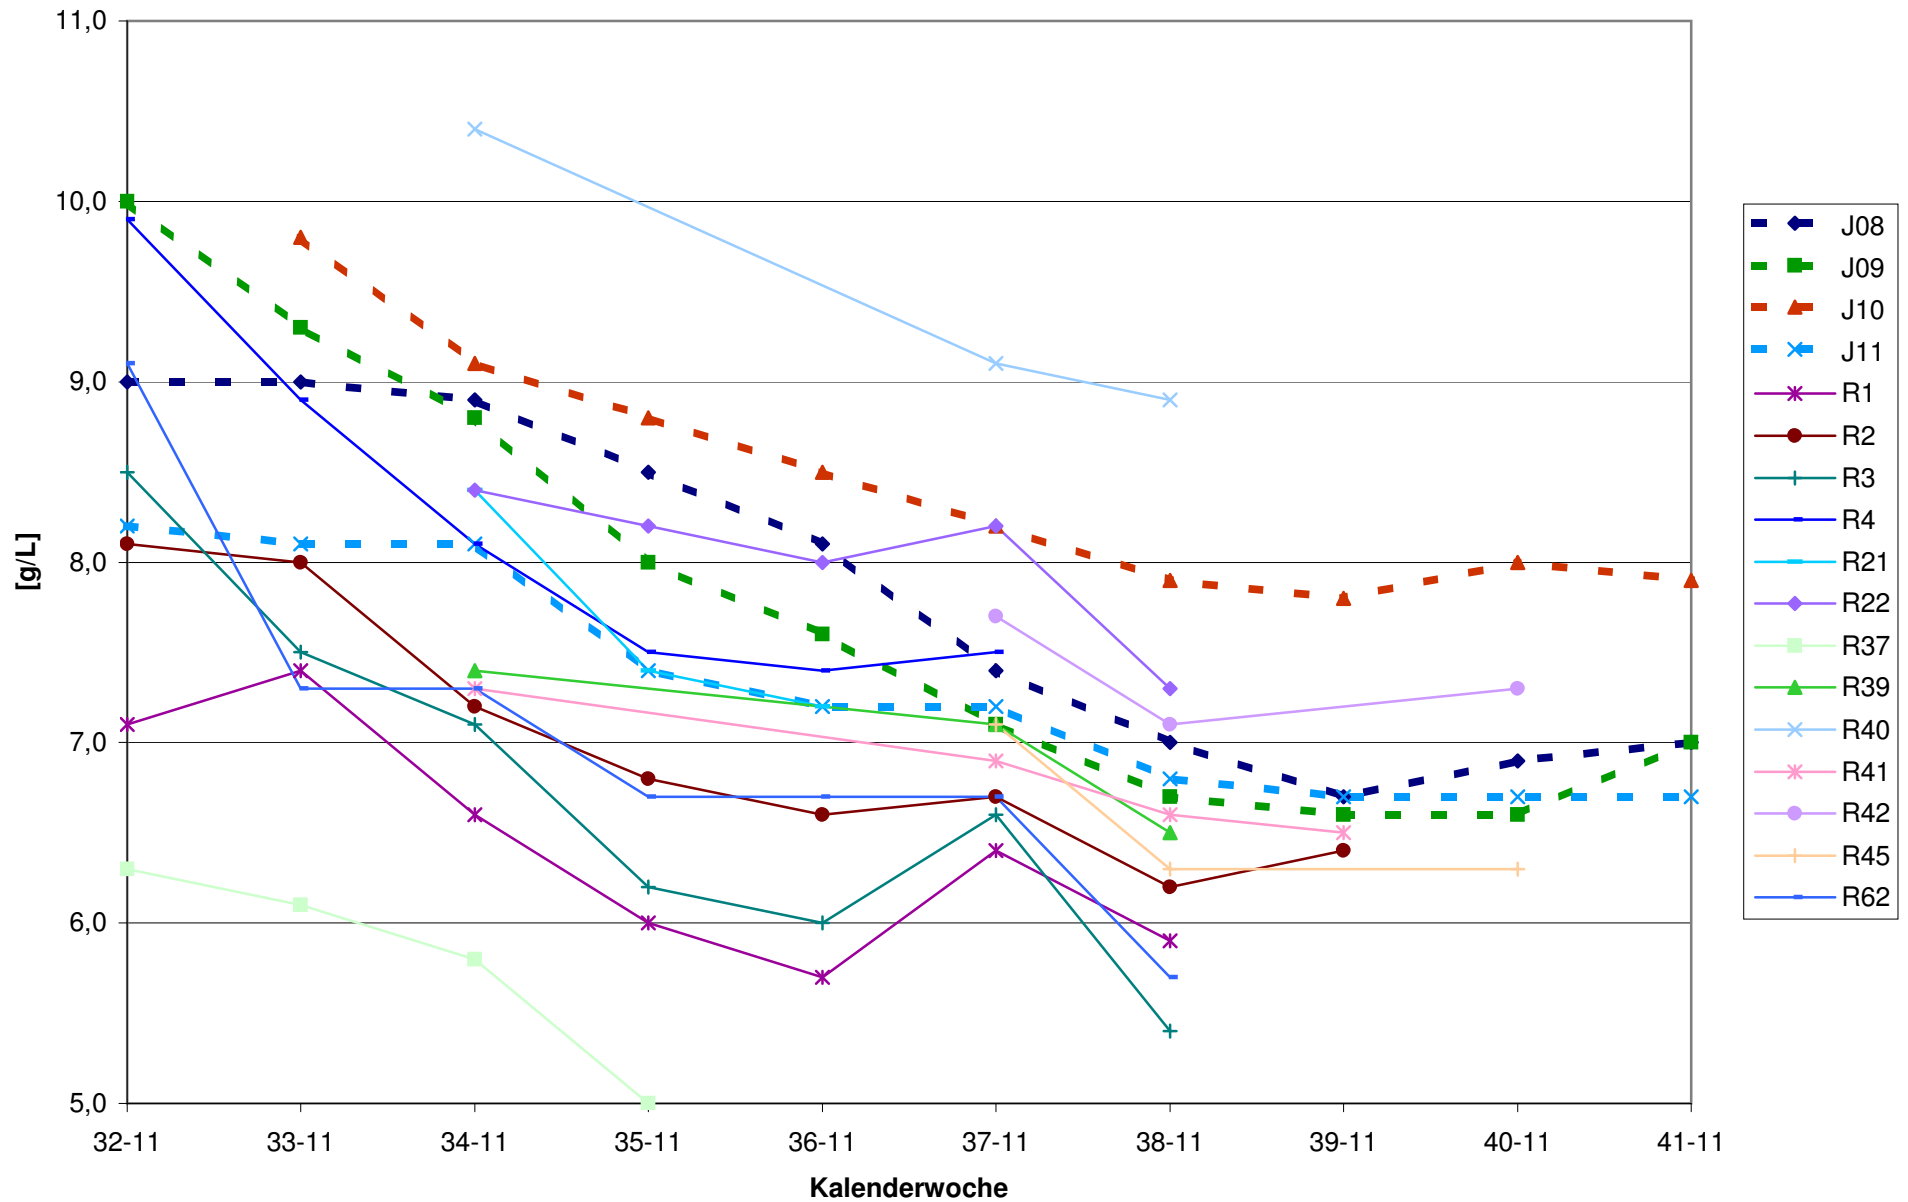

KMW für Bgld

KMW für NÖ

KMW für Wien

titr. Säure für Bgld

titr. Säure für NÖ

titr. Säure für Wien

pH für Bgld

pH für NÖ

pH für Wien

WS für Bgld

WS für NÖ

WS für Wien

ÄS für Bgld

ÄS für NÖ

ÄS für Wien

N (OPA NAC) für Bgld