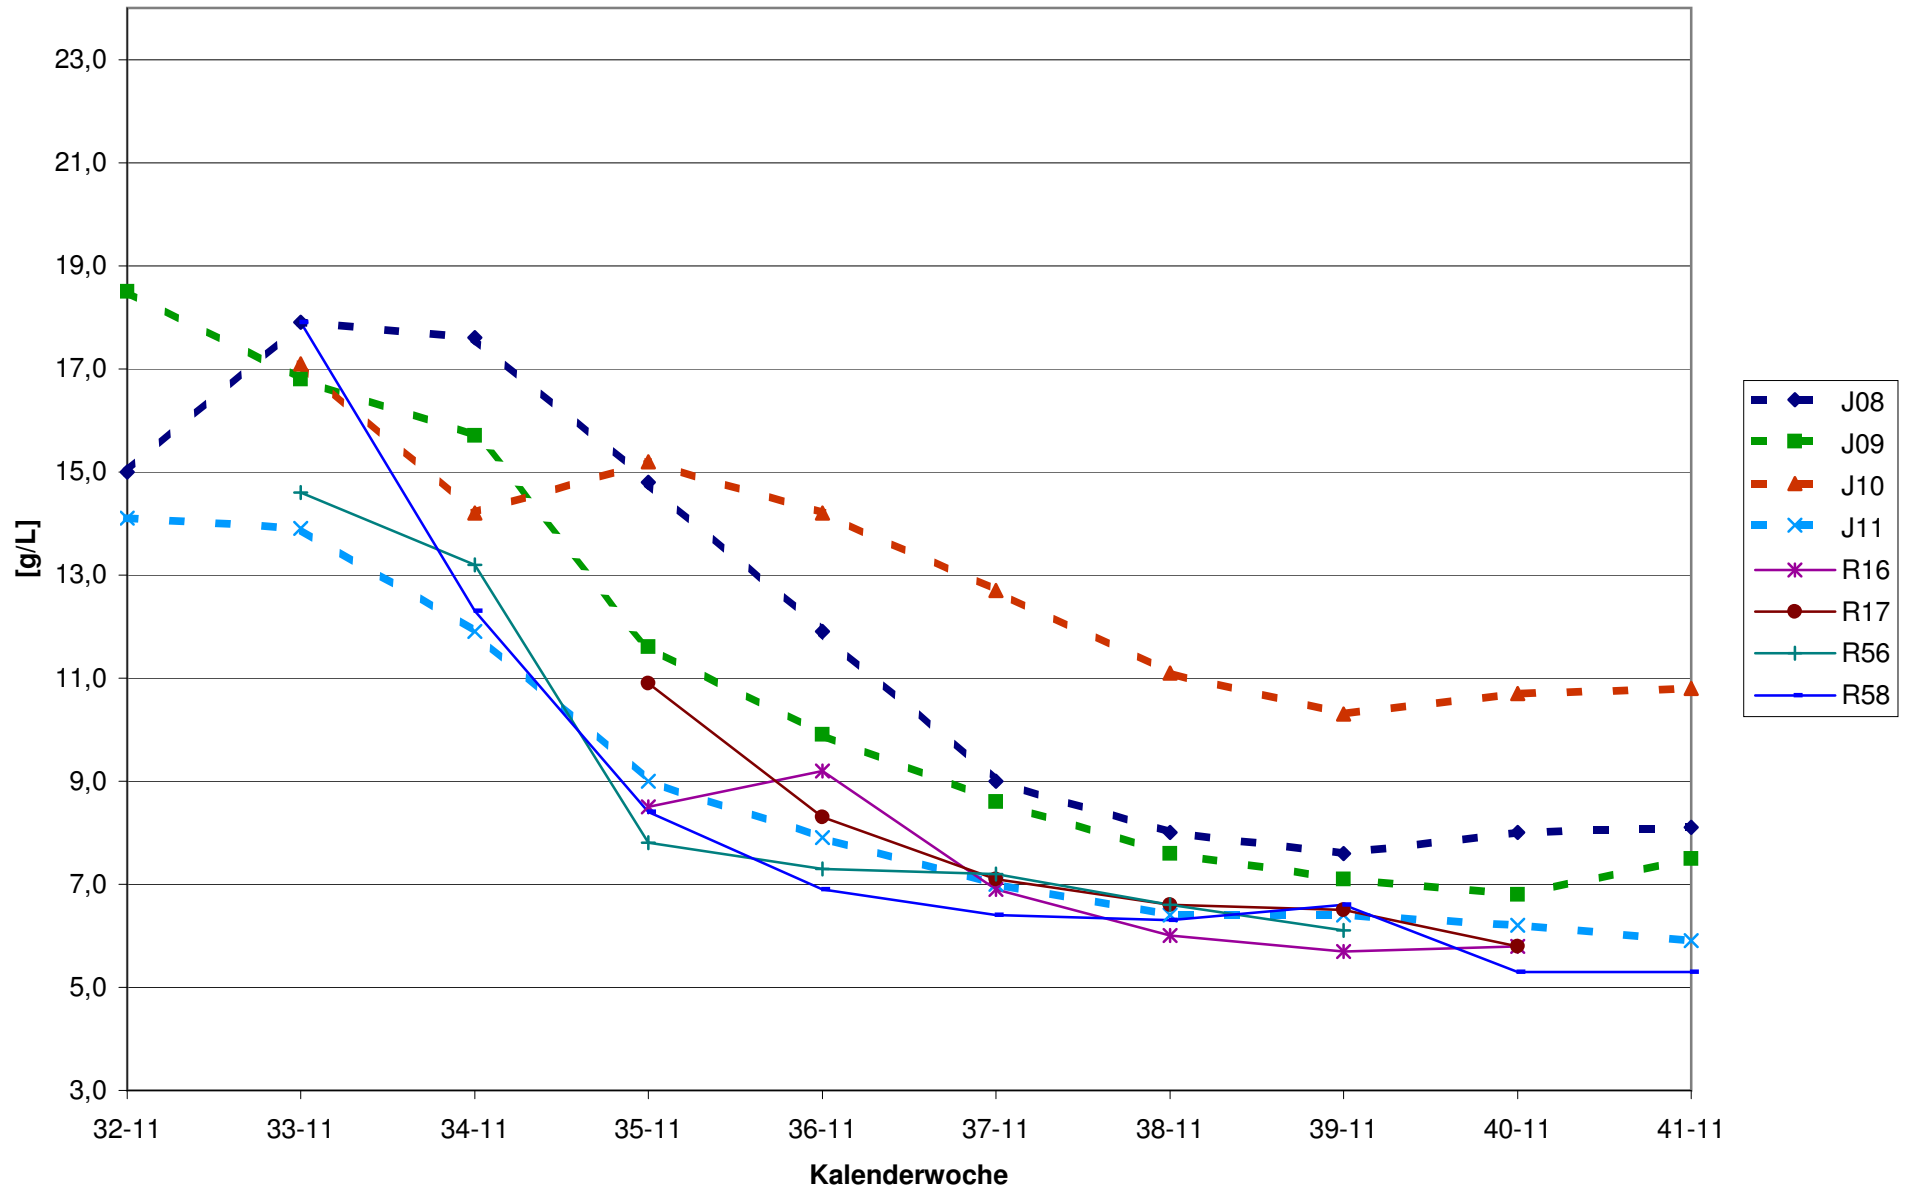

KMW für Bgld

KMW für NÖ

KMW für Wien

titr. Säure für Bgld

titr. Säure für NÖ

titr. Säure für Wien

pH für Bgld

pH für NÖ

pH für Wien

WS für Bgld

WS für NÖ

WS für Wien

ÄS für Bgld

ÄS für NÖ

ÄS für Wien

N (OPA NAC) für Bgld