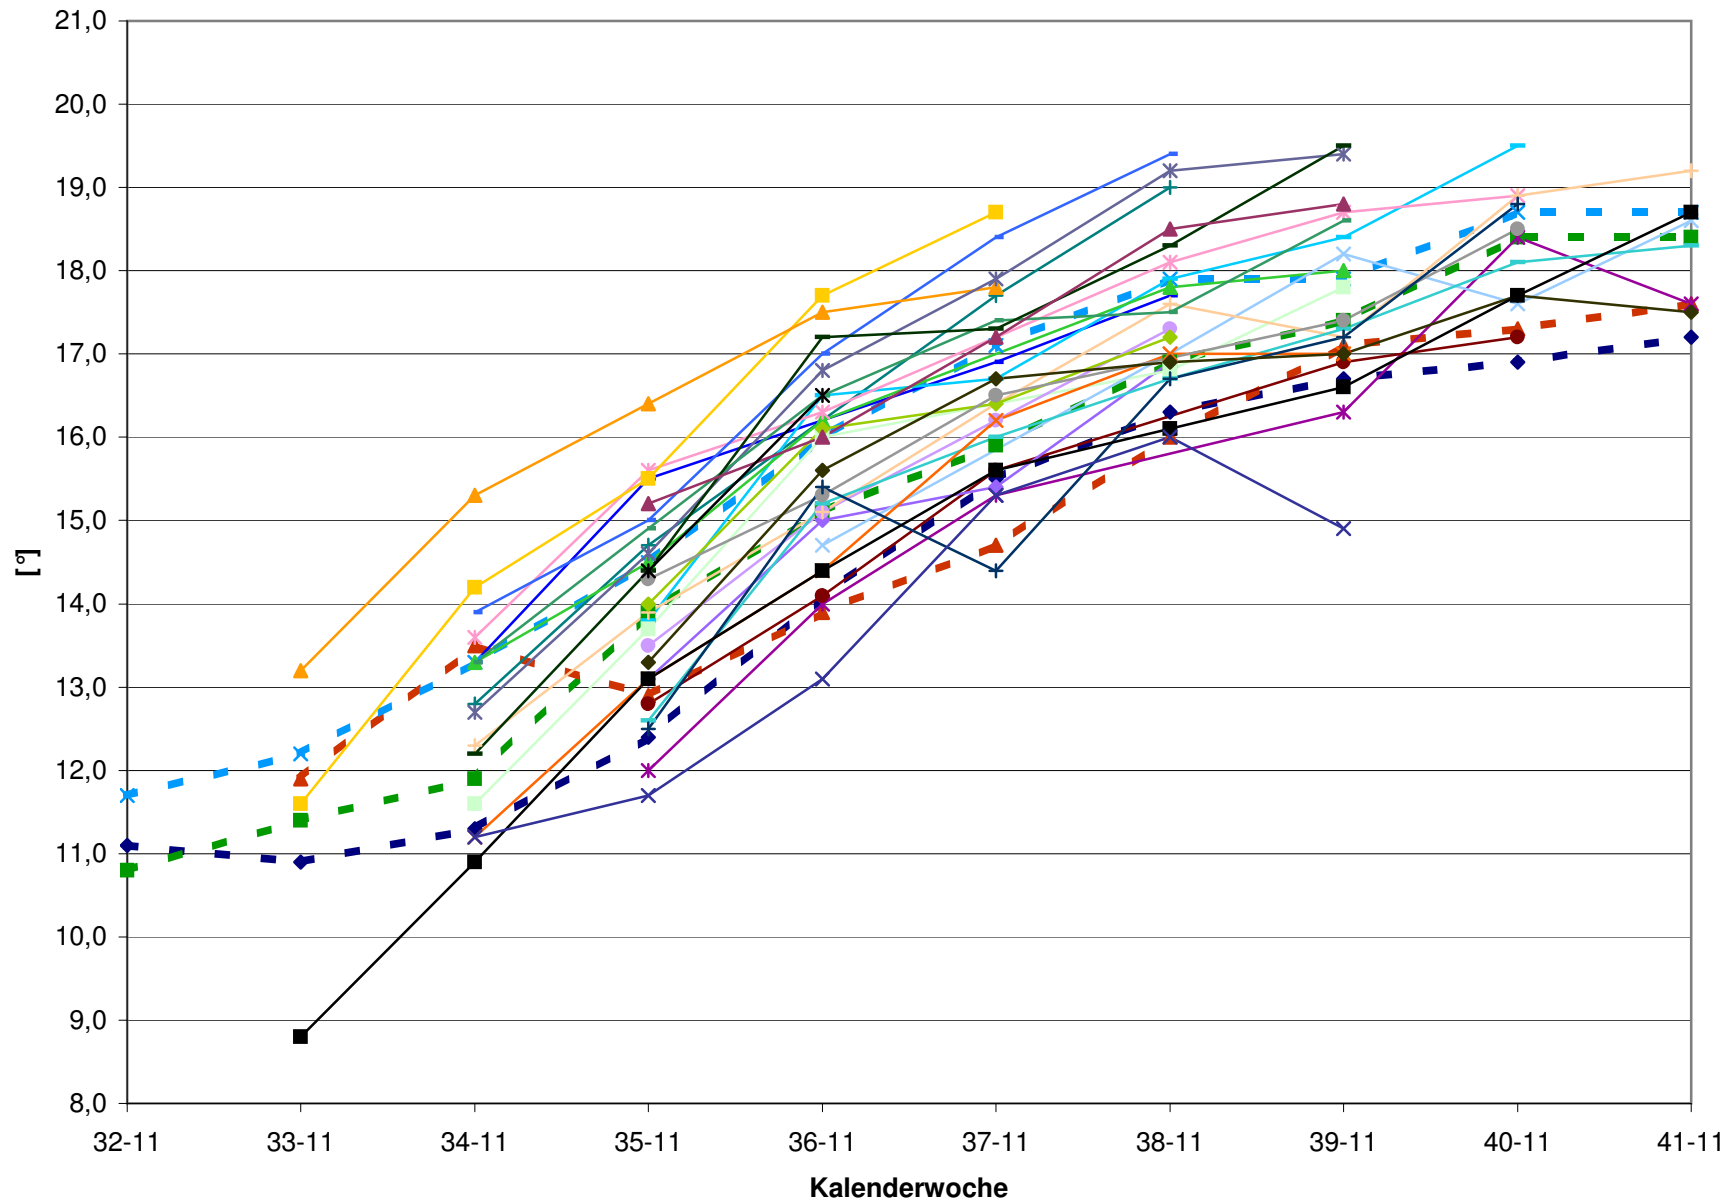

KMW für Bgld

KMW für NÖ

KMW für Wien

titr. Säure für Bgld

titr. Säure für NÖ

titr. Säure für Wien

pH für Bgld

pH für NÖ

pH für Wien

WS für Bgld

WS für NÖ

WS für Wien

ÄS für Bgld

ÄS für NÖ

ÄS für Wien

N (OPA NAC) für Bgld