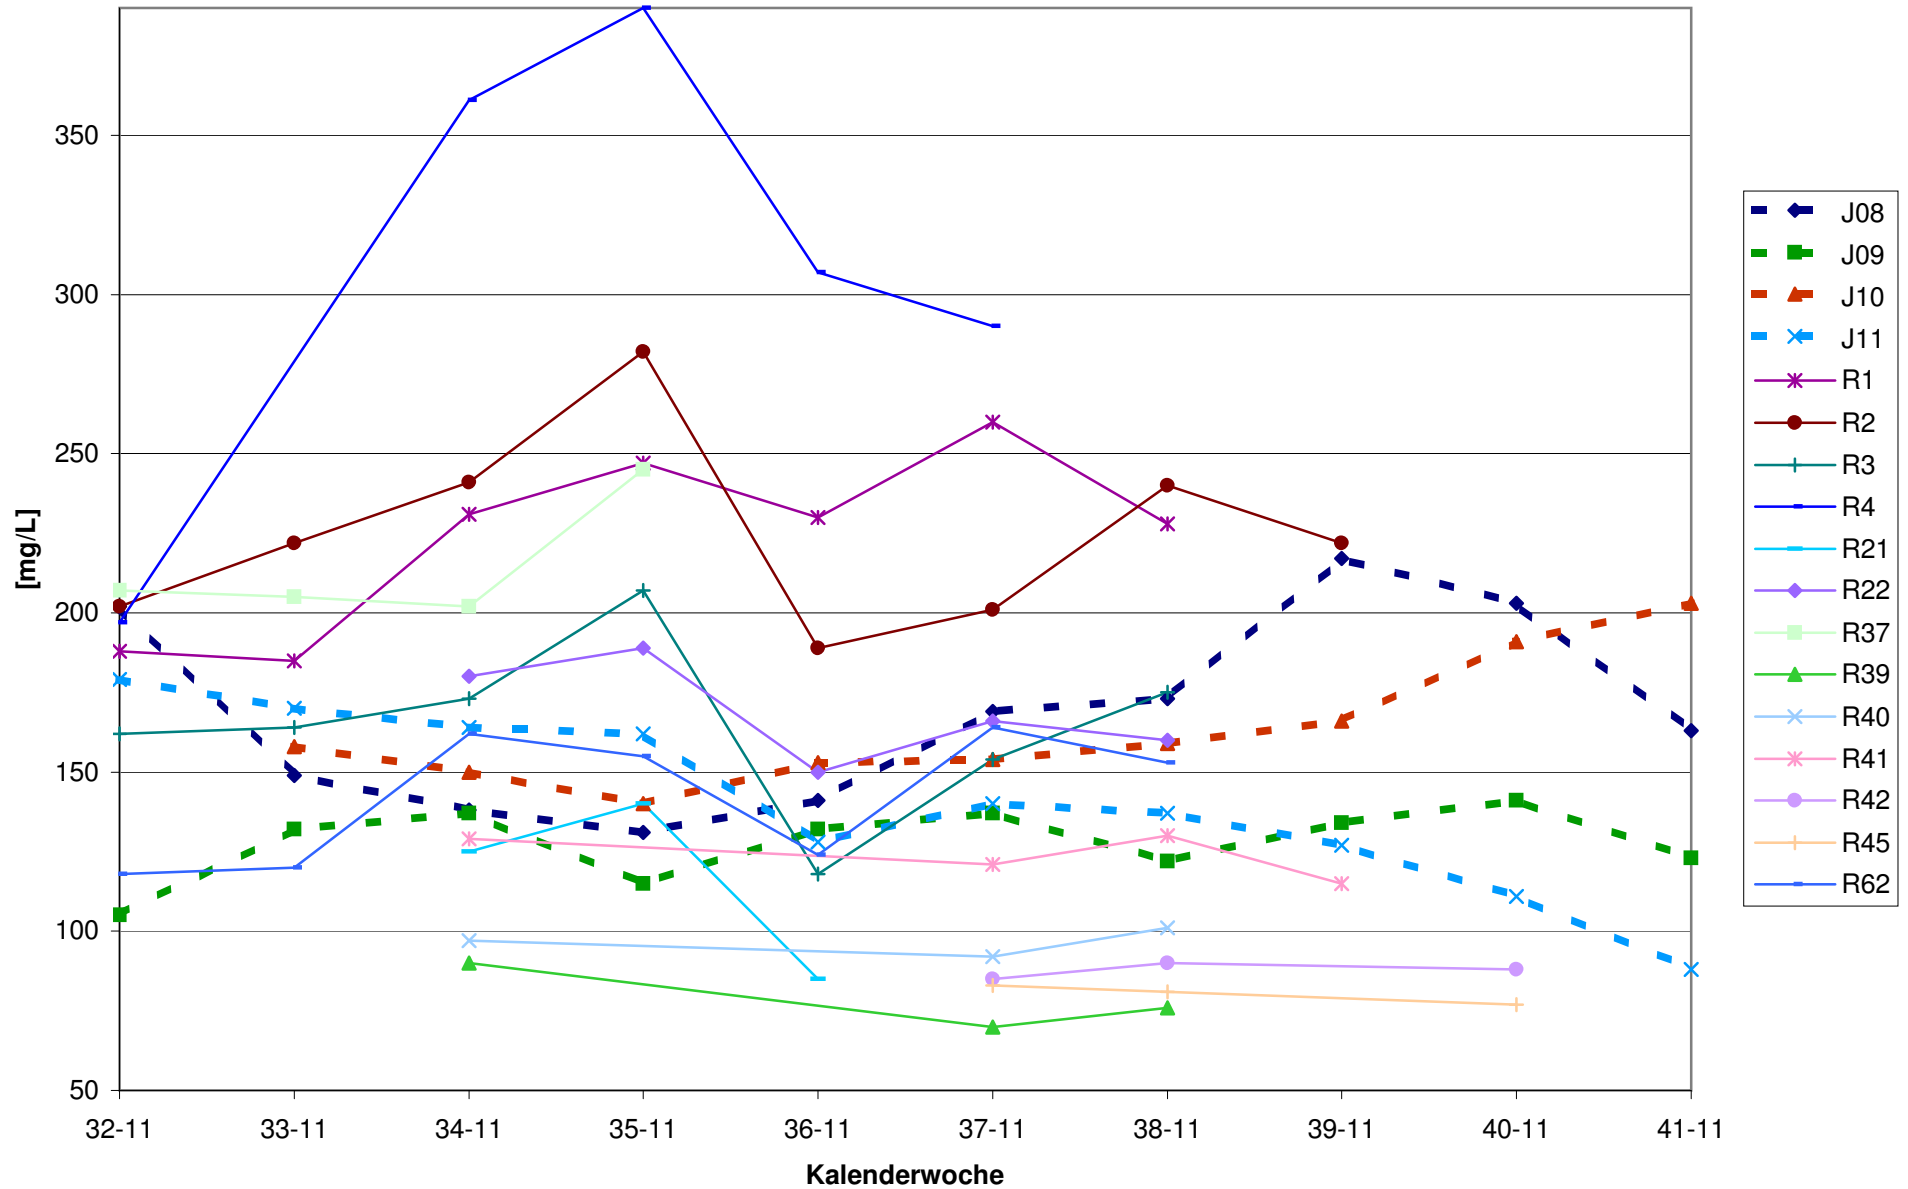

KMW für Bgld

KMW für NÖ

KMW für Wien

titr. Säure für Bgld

titr. Säure für NÖ

titr. Säure für Wien

pH für Bgld

pH für NÖ

pH für Wien

WS für Bgld

WS für NÖ

WS für Wien

ÄS für Bgld

ÄS für NÖ

ÄS für Wien

N (OPA NAC) für Bgld