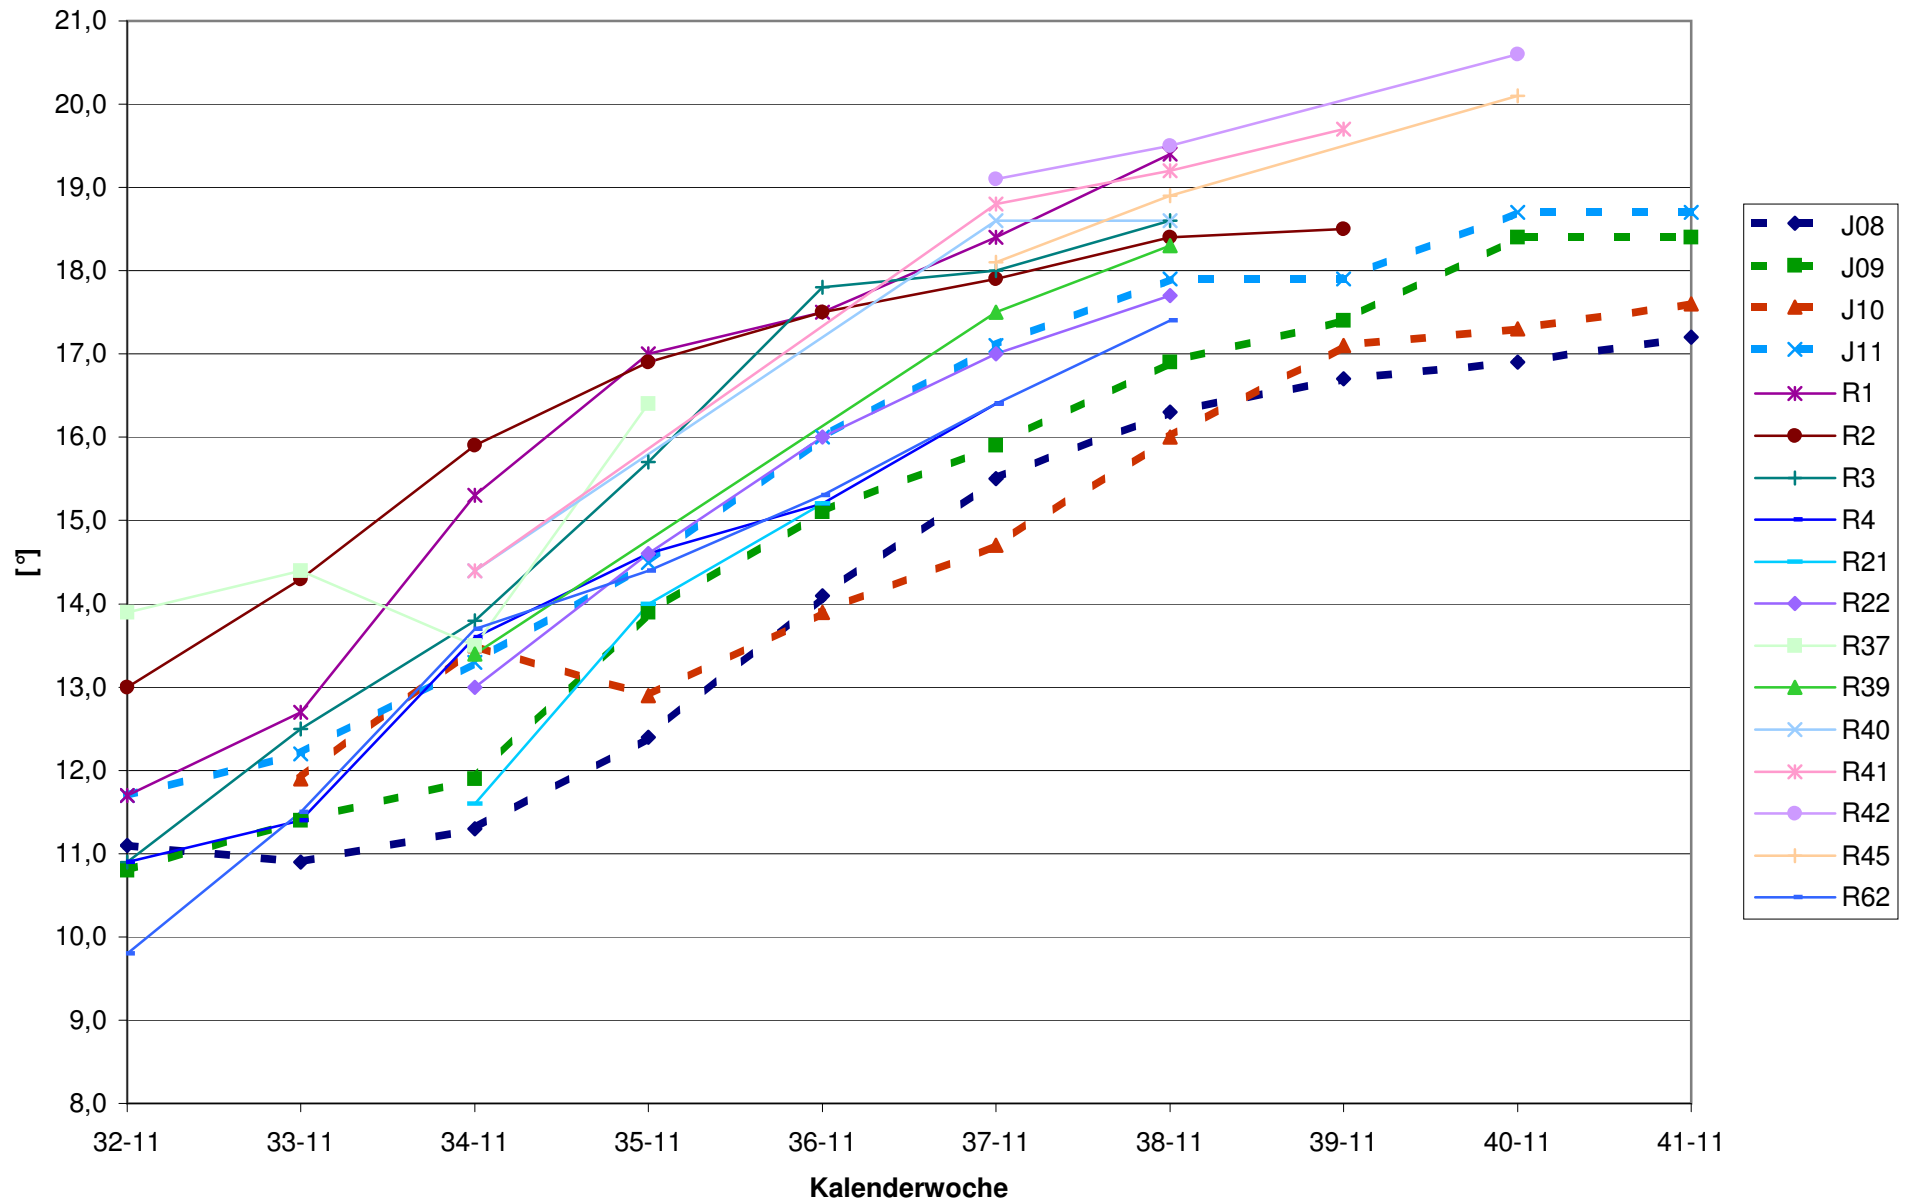

KMW für Bgld

KMW für NÖ

KMW für Wien

titr. Säure für Bgld

titr. Säure für NÖ

titr. Säure für Wien

pH für Bgld

pH für NÖ

pH für Wien

WS für Bgld

WS für NÖ

WS für Wien

ÄS für Bgld

ÄS für NÖ

ÄS für Wien

N (OPA NAC) für Bgld