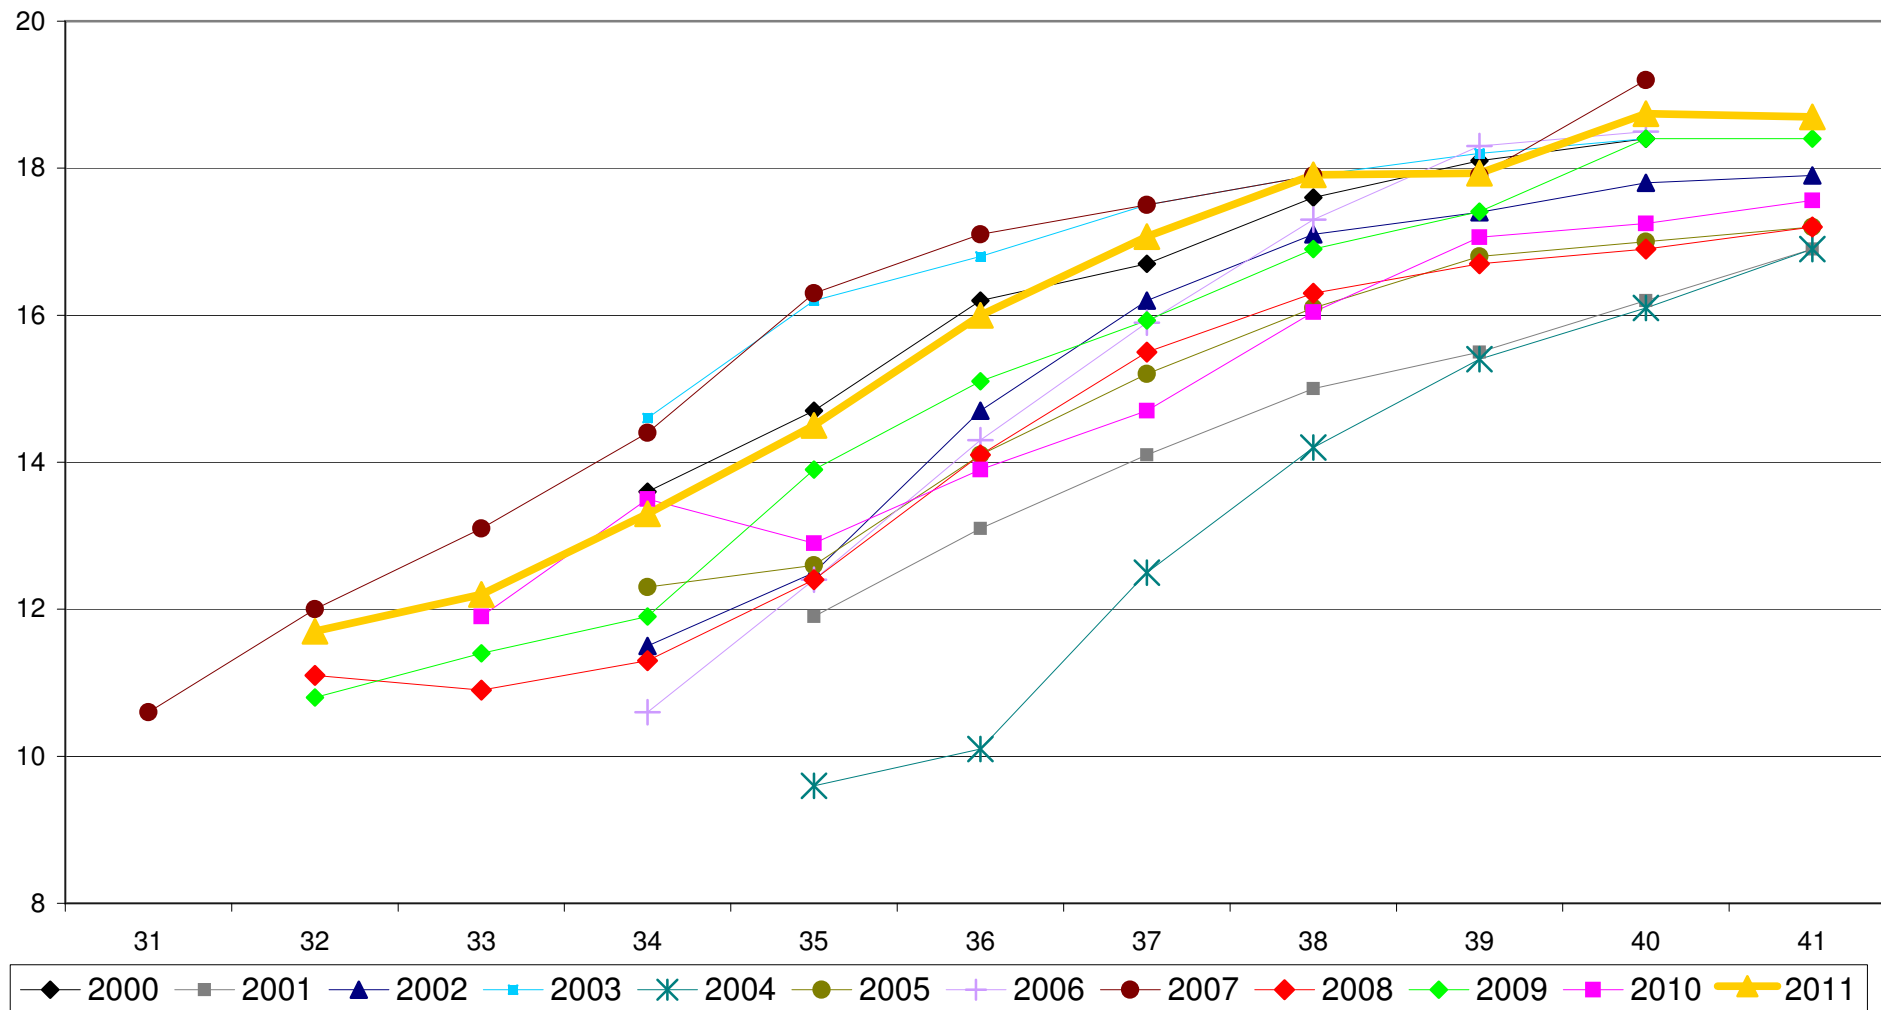

Grade KMW

titrierbare Säuren (b.a.WS)

ÄS/WS-Verhältnis