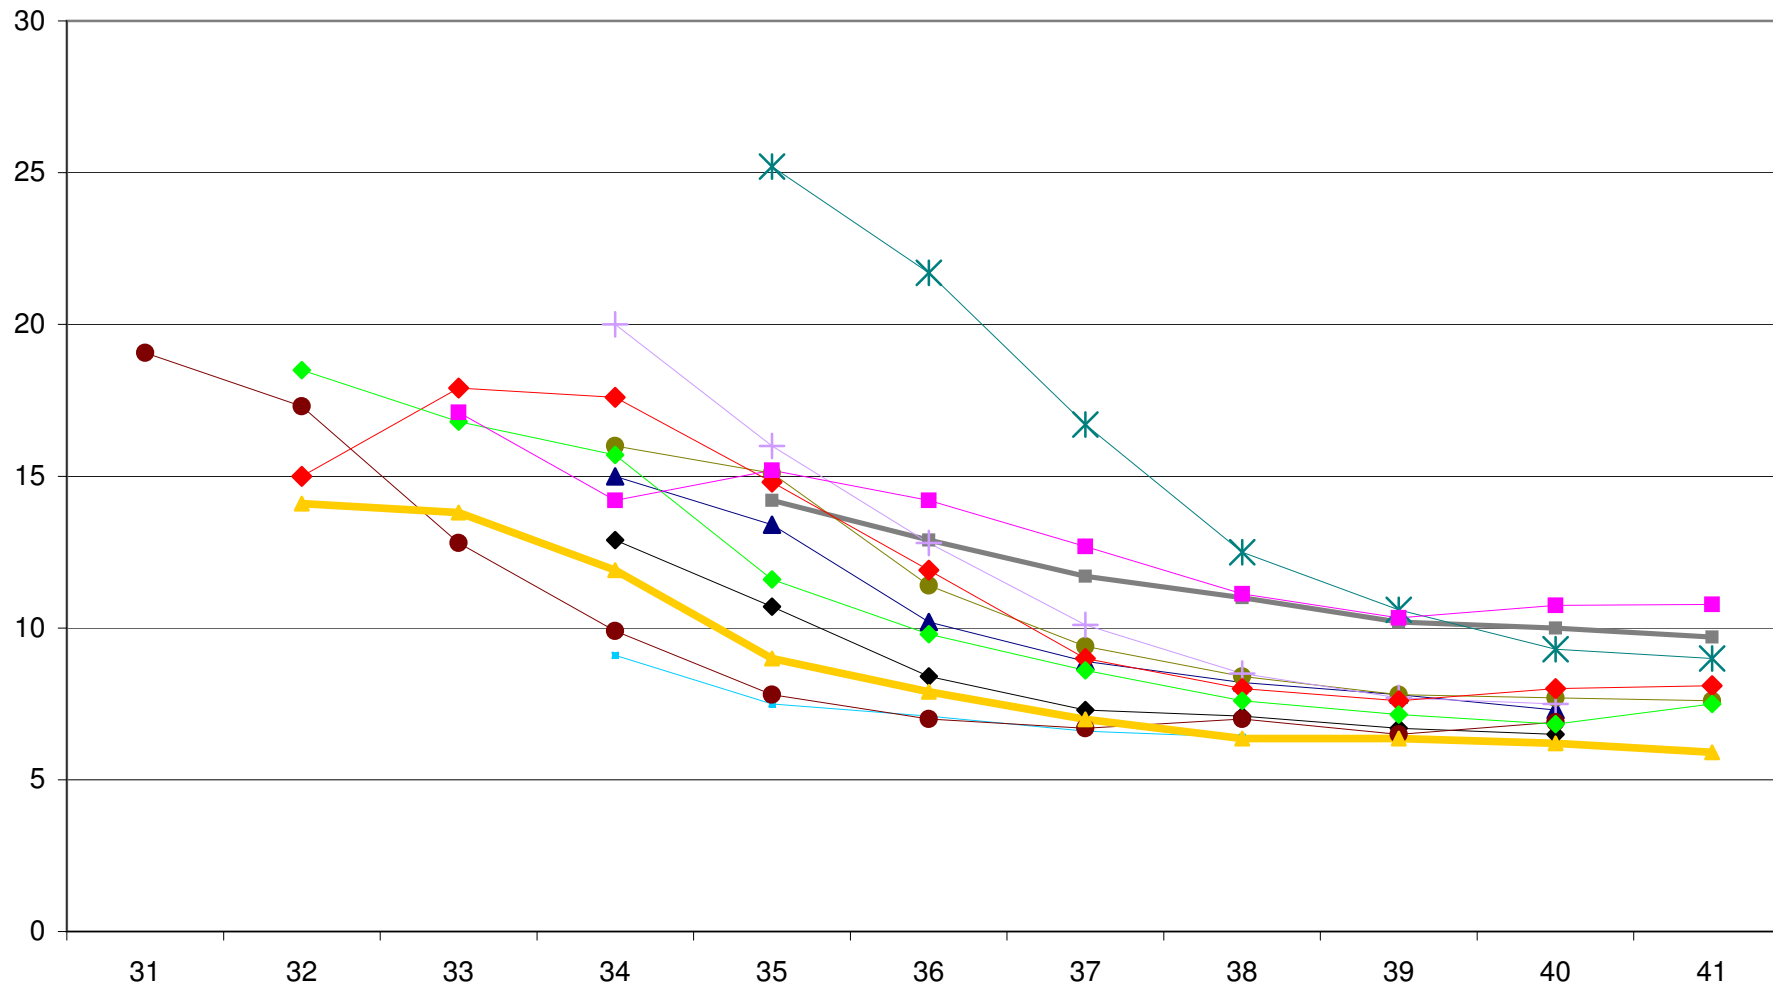

Grade KMW

titrierbare Säuren (b.a.WS)

ÄS/WS-Verhältnis